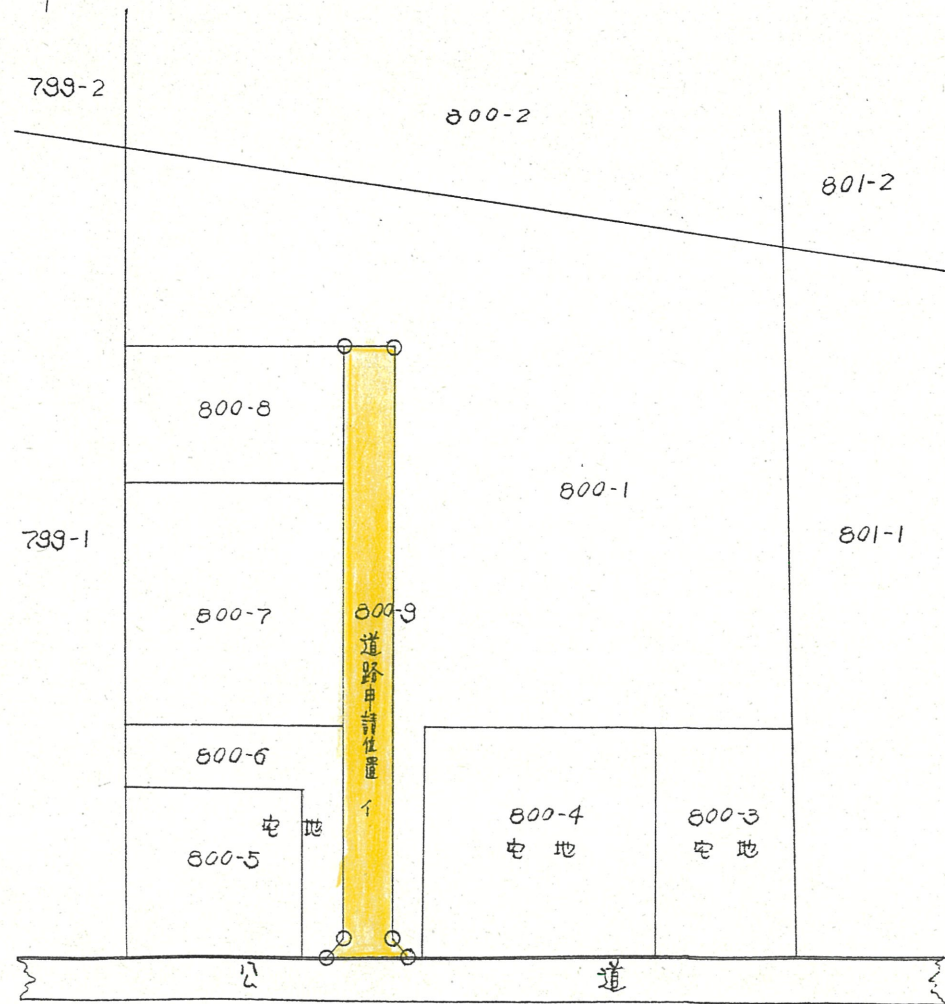

附近見取図

断面図 1/50

道路位置指定図	指定番号	45-207
三方原町 地内	指定年月日	S46. 3.25

公 図 字 1/600  
 浜松市 三方原町 字百配 800-9 外

実測図 1/300  
 延長 49.05m  
 巾 4.00m