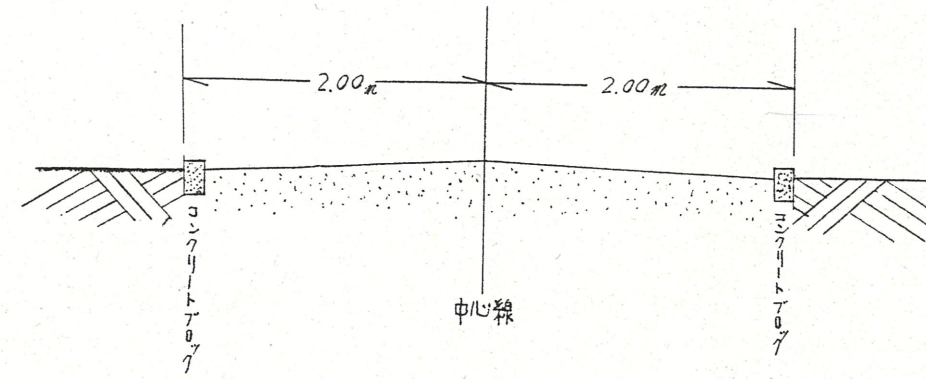

附近見取図

断面図 1/50

道路位置指定図	指定番号	45-207
三方原町 地内	指定年月日	S46. 3.25

公 図 字 1/600  
 浜松市 三方原町 字百配 800-9 外

実測図 1/300  
 延長 49.05m  
 巾 4.00m