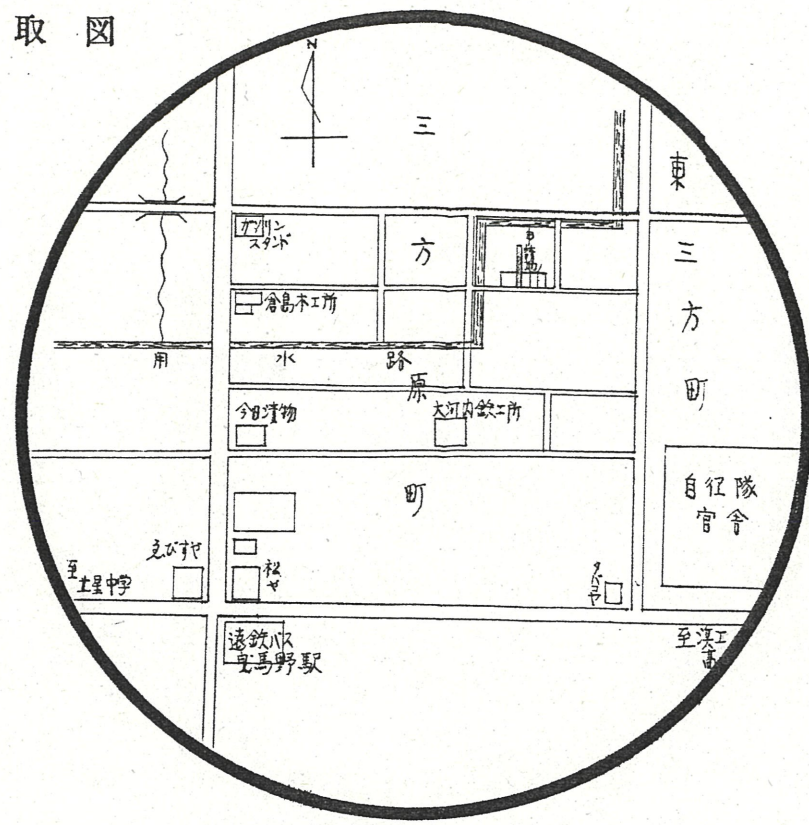

附近見取図

断面図 1/50

道路位置指定図	指定番号	45-207
三方原町 地内	指定年月日	S46. 3.25

公 図 字 1/600  
 浜松市 三方原町 字百配 800-9 外

実測図 1/300  
 延長 49.05m  
 巾 4.00m