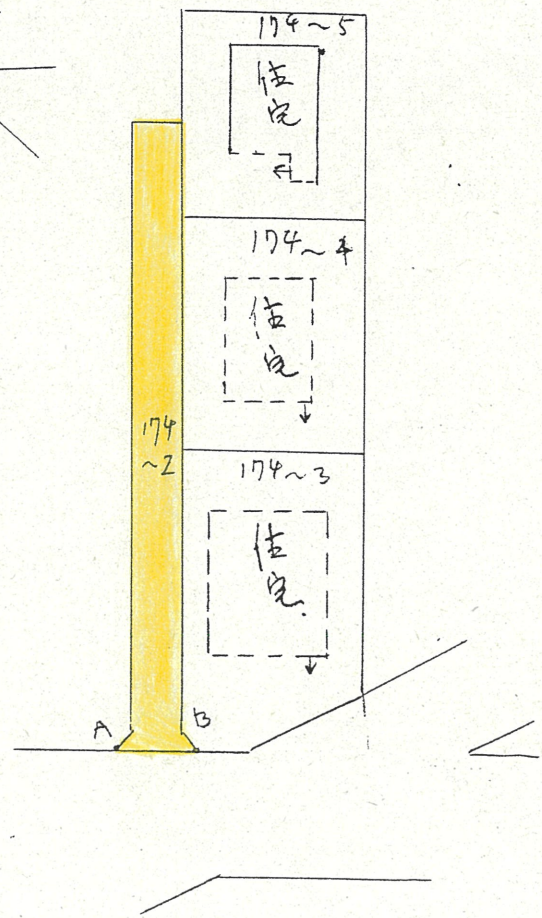

附近見取図

断面図

道路位置指定図	指定番号	45-196
豊岡町 地内	指定年月日	S45. 3. 16

1/50

1/300