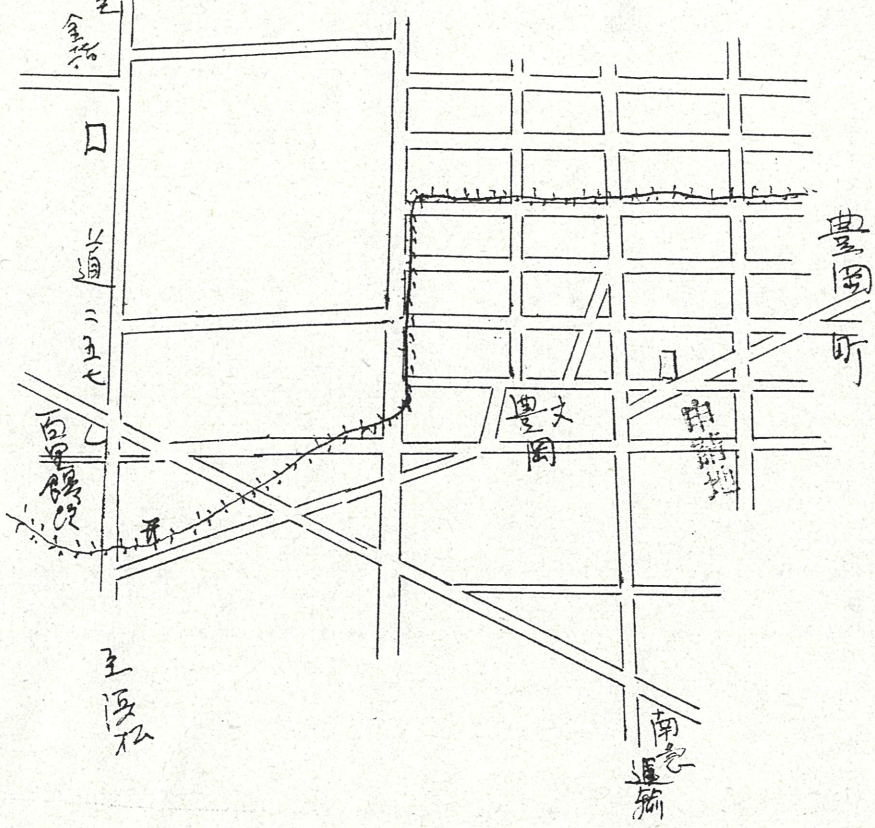

附近見取図

断面図

道路位置指定図	指定番号	45-196
豊岡町 地内	指定年月日	S45. 3. 16

1/50

1/300