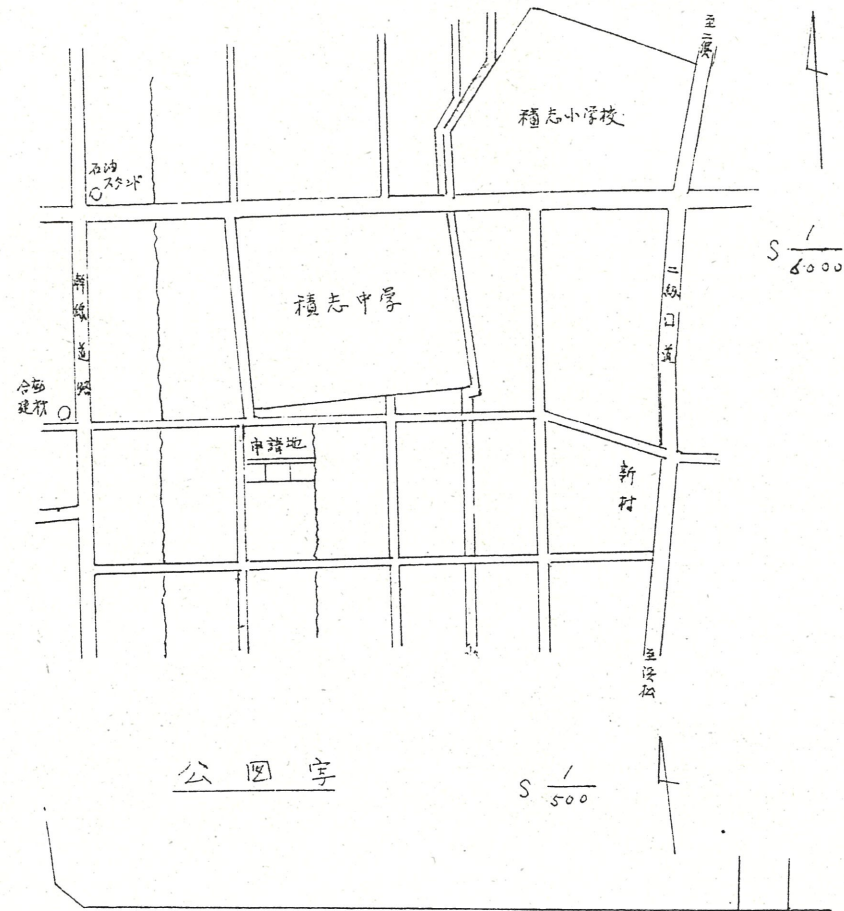

附近見取図

公園字

S 1/500

道路

断面図

道路位置指定図	指定番号	45-180
有玉北町 地内	指定年月日	S46. 2.19

実測図

S 1/300