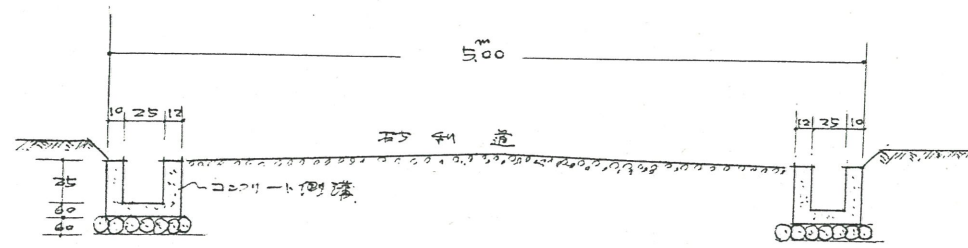

道路位置指定図	指定番号	45-161
都盛町 地内	指定年月日	S46. 2.23

附近見取図

断面図 1/50

実測図 1/300

公図写 1/500