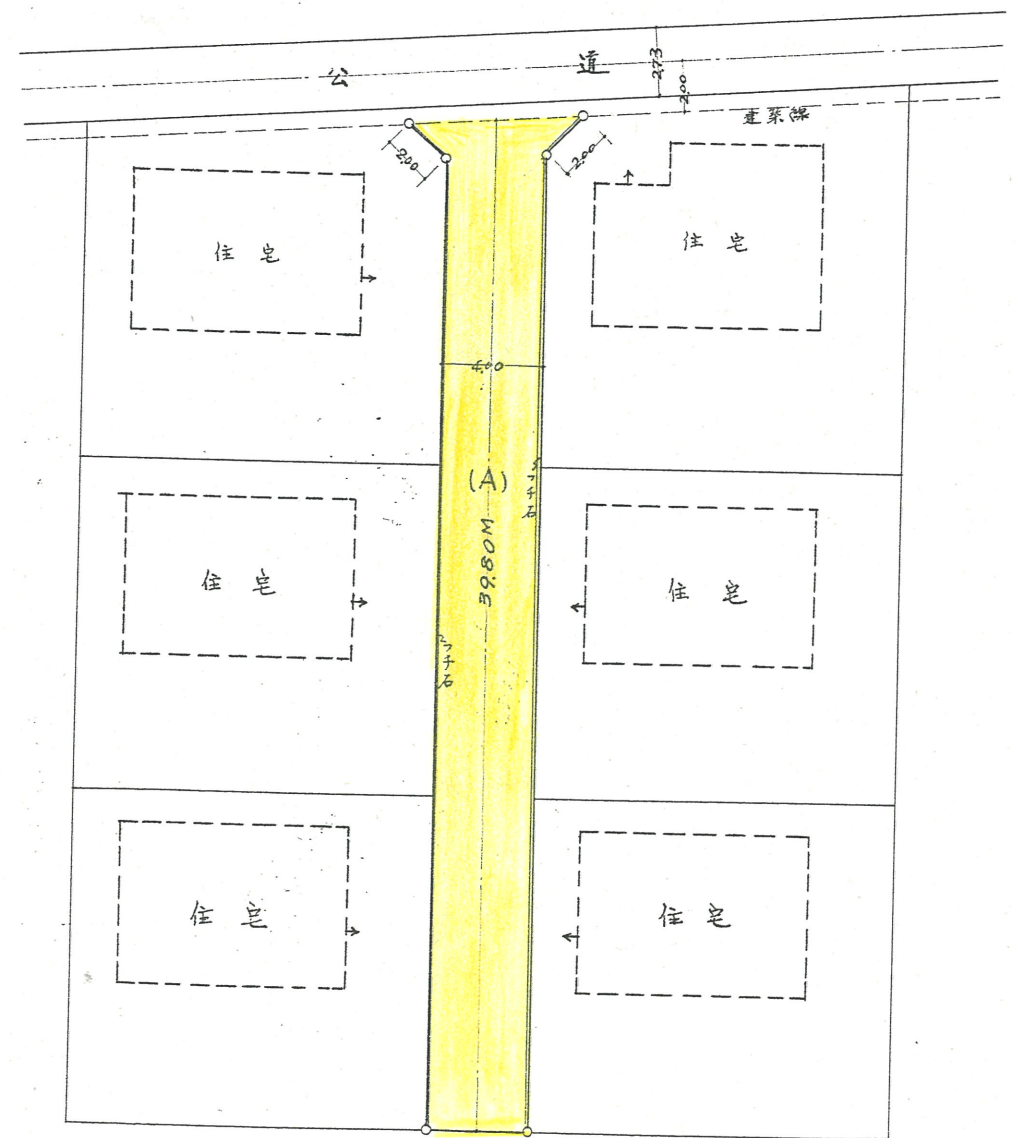

附近見取図

断面図 1/50

道路位置指定図	指定番号	45-159
三方原町 地内	指定年月日	S46. 1.27

公図写 1/600

実測図 1/300