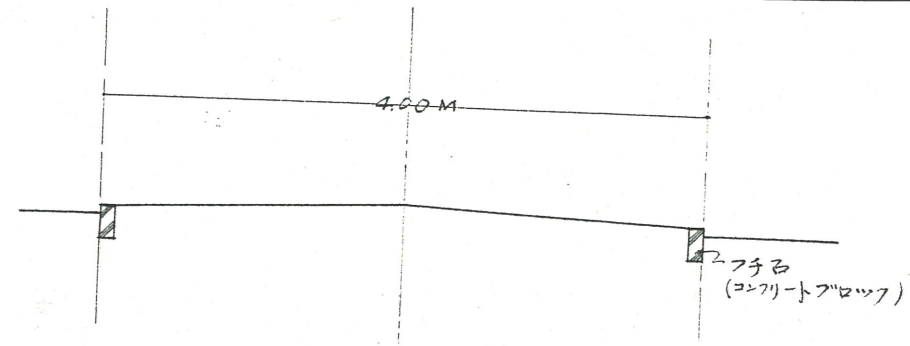

附近見取図

断面図 1/50

道路位置指定図	指定番号	45-159
三方原町 地内	指定年月日	S46. 1.27

公図写 1/600

実測図 1/300