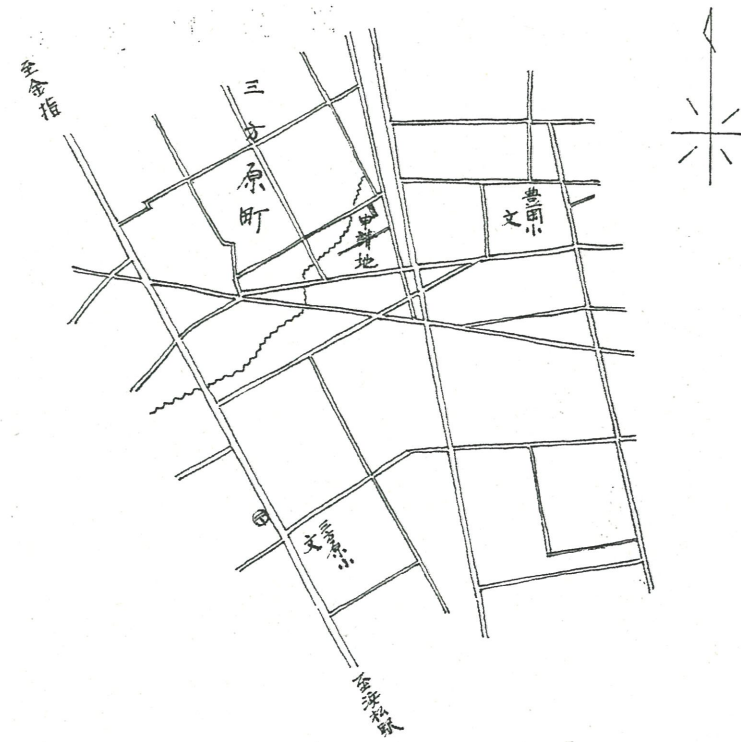

附近見取図

断面図 1/50

道路位置指定図	指定番号	45-159
三方原町 地内	指定年月日	S46. 1.27

公図写 1/600

実測図 1/300