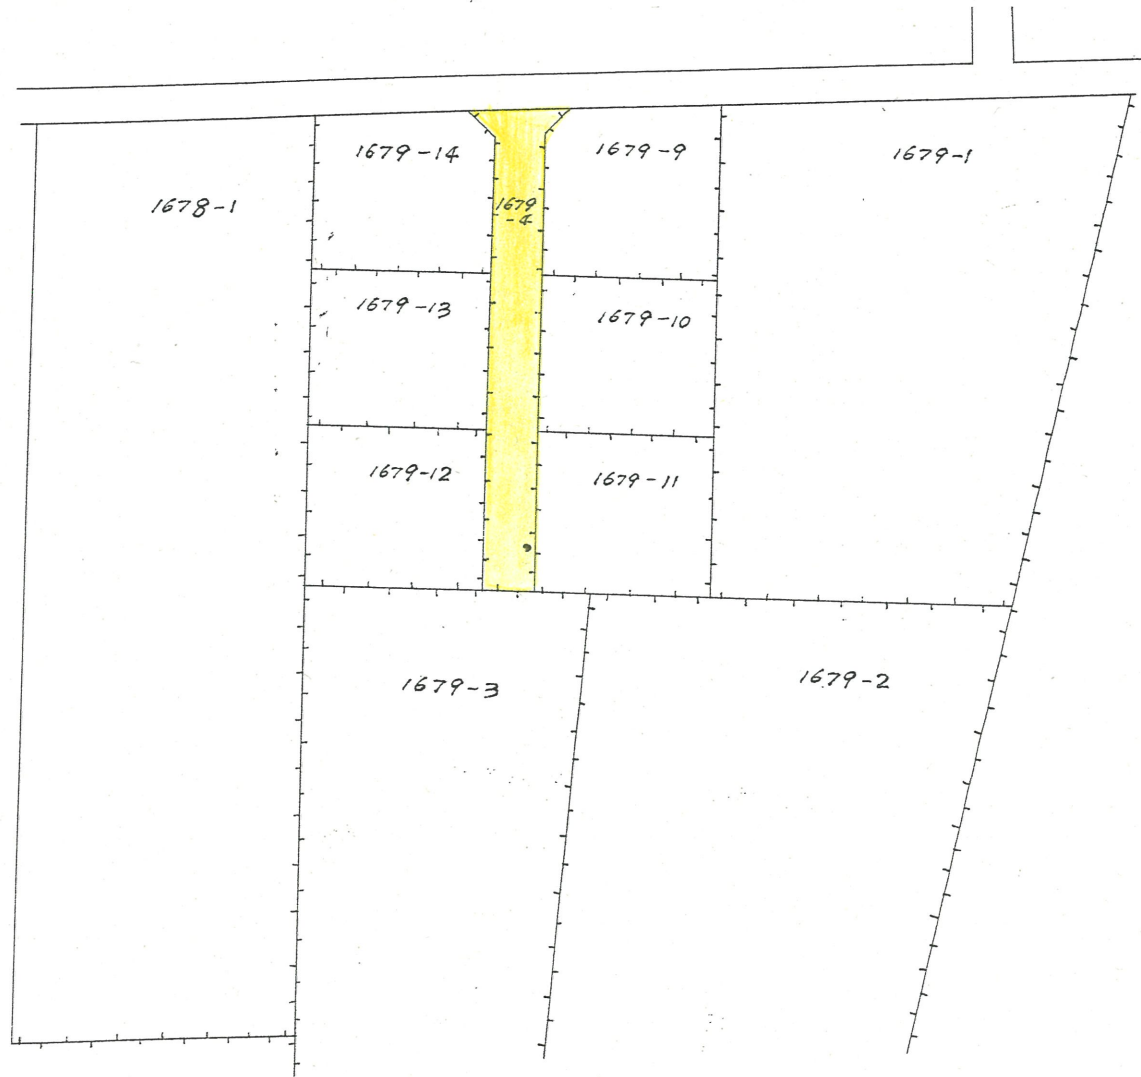

附近見取図

断面図 1/50

道路位置指定図	指定番号	45-159
三方原町 地内	指定年月日	S46. 1.27

公図写 1/600

実測図 1/300