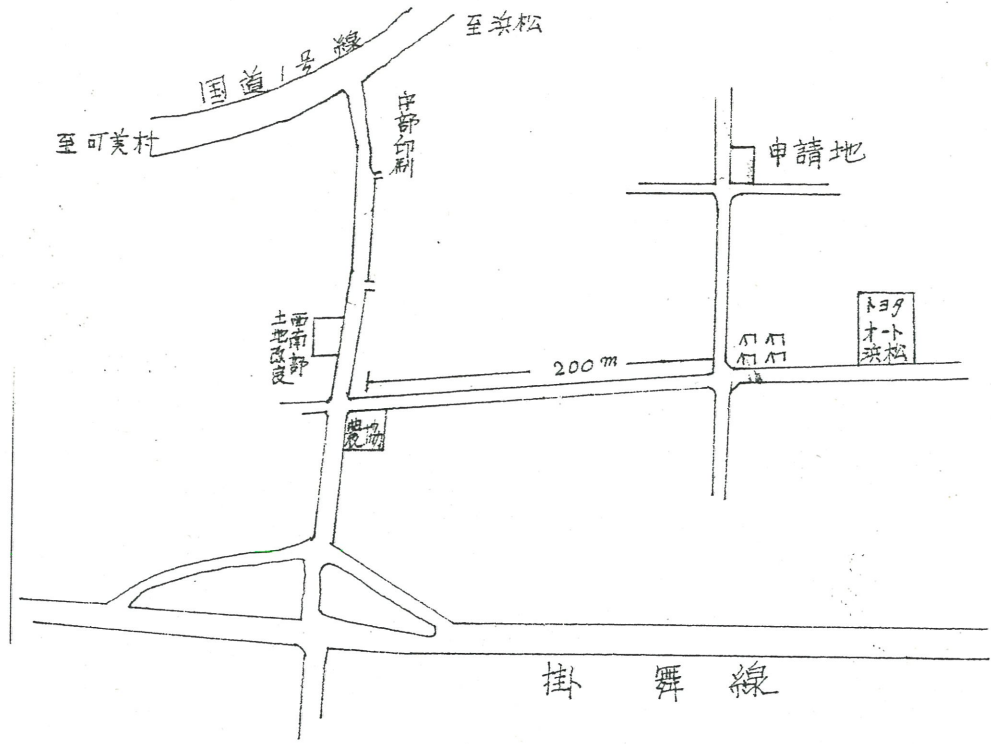

附近見取図

断面図

道路位置指定図	指定番号	45-157
新橋町 地内	指定年月日	S46. 9.16

地籍図

公図写 $\frac{1}{500}$

実測図 $\frac{1}{300}$