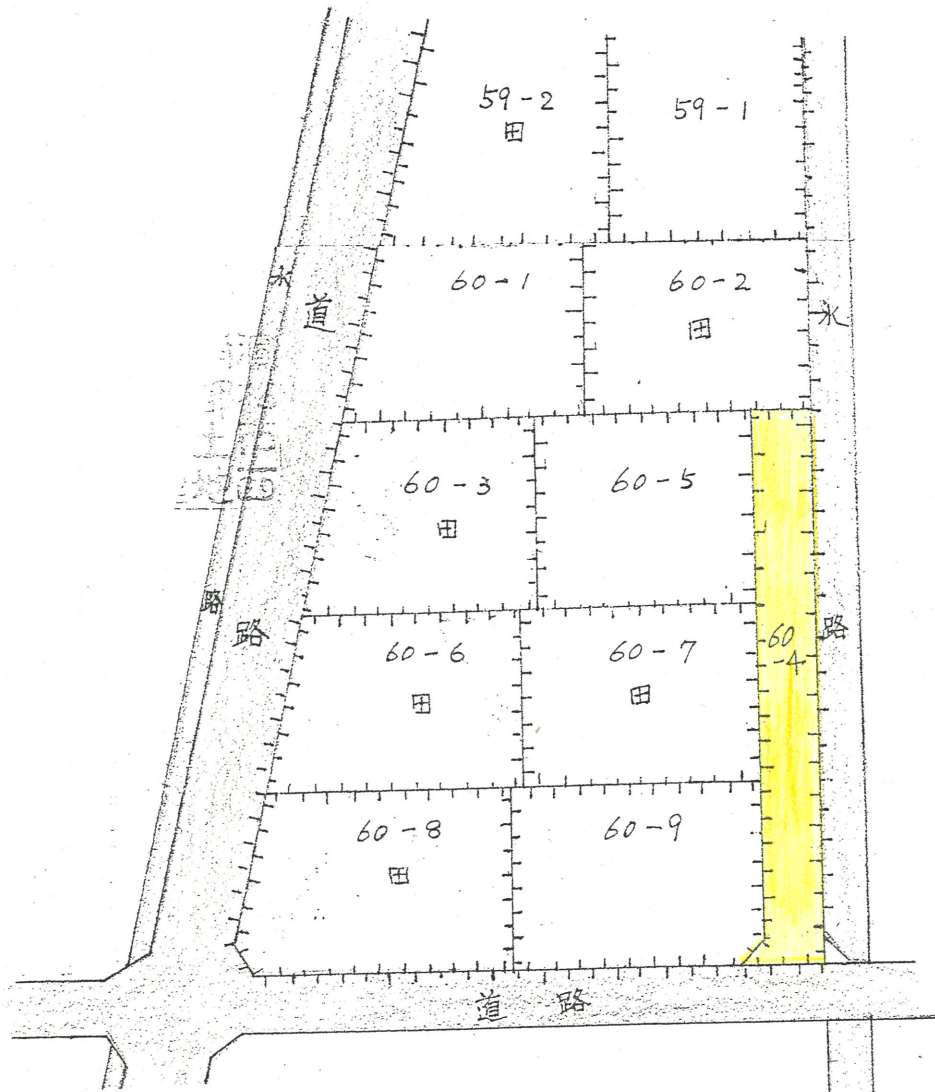

附近見取図

断面図

道路位置指定図	指定番号	45-157
新橋町 地内	指定年月日	S46. 9.16

地籍図

公図写 $\frac{1}{500}$

実測図 $\frac{1}{300}$