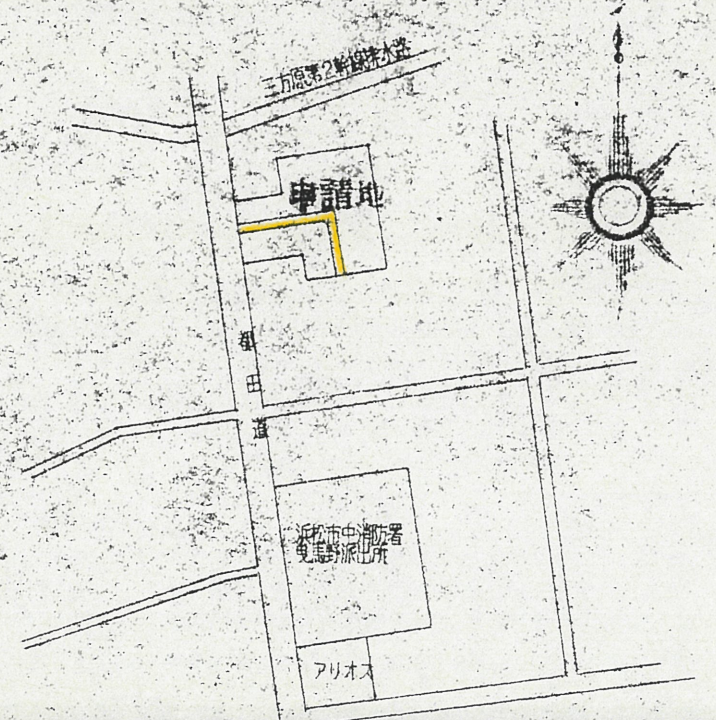

附近見取図

断面図

道路位置指定図	指定番号	45-149
三方原町 地内	指定年月日	S46. 1.12

実測図

道路位置指定図	指定番号	6-6
三方原町 地内	指定年月日	H6.7.14

1 附近見取図

2 断面図