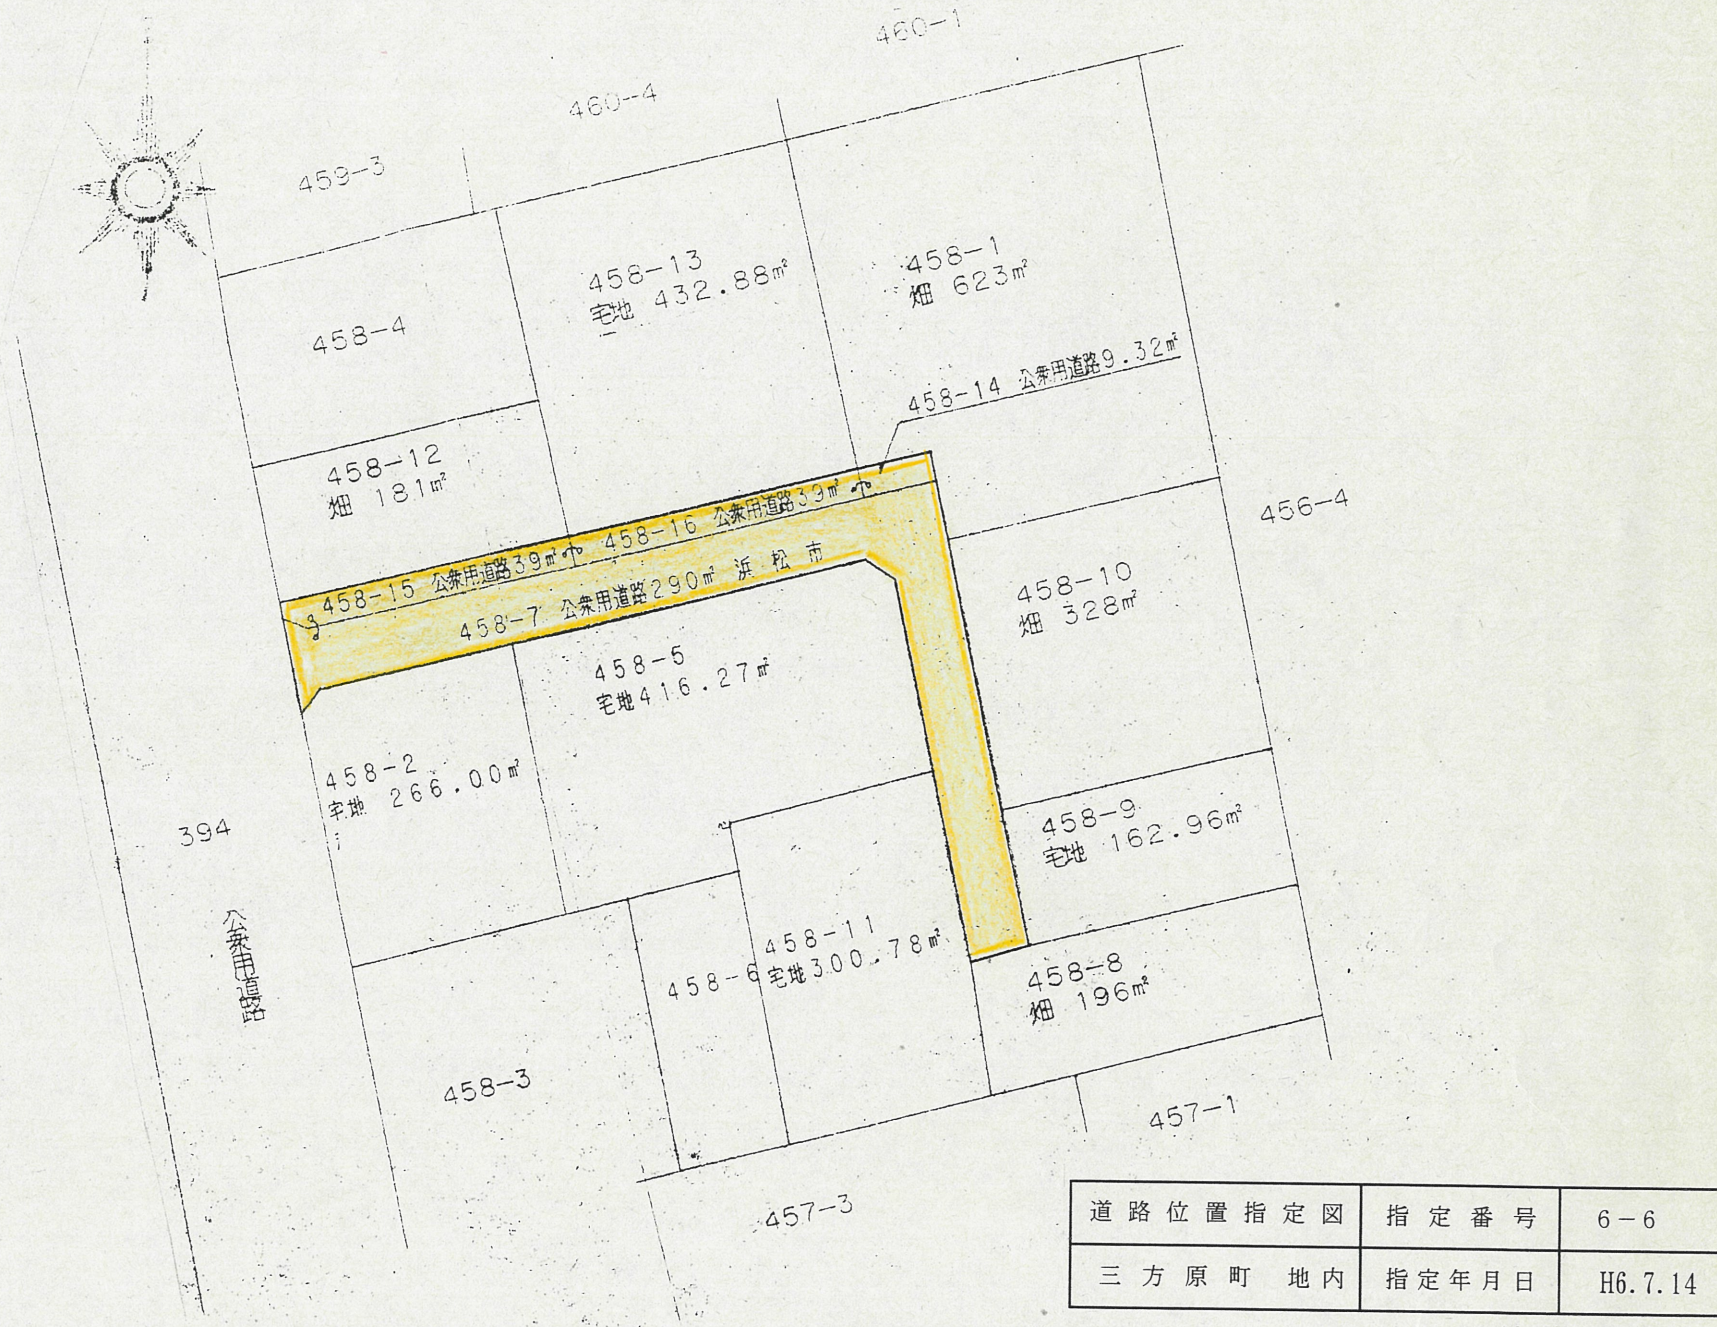

附近見取図

断面図

道路位置指定図	指定番号	45-149
三方原町 地内	指定年月日	S46. 1.12

実測図

道路位置指定図	指定番号	6-6
三方原町 地内	指定年月日	H6.7.14

1 附近見取図

2 断面図