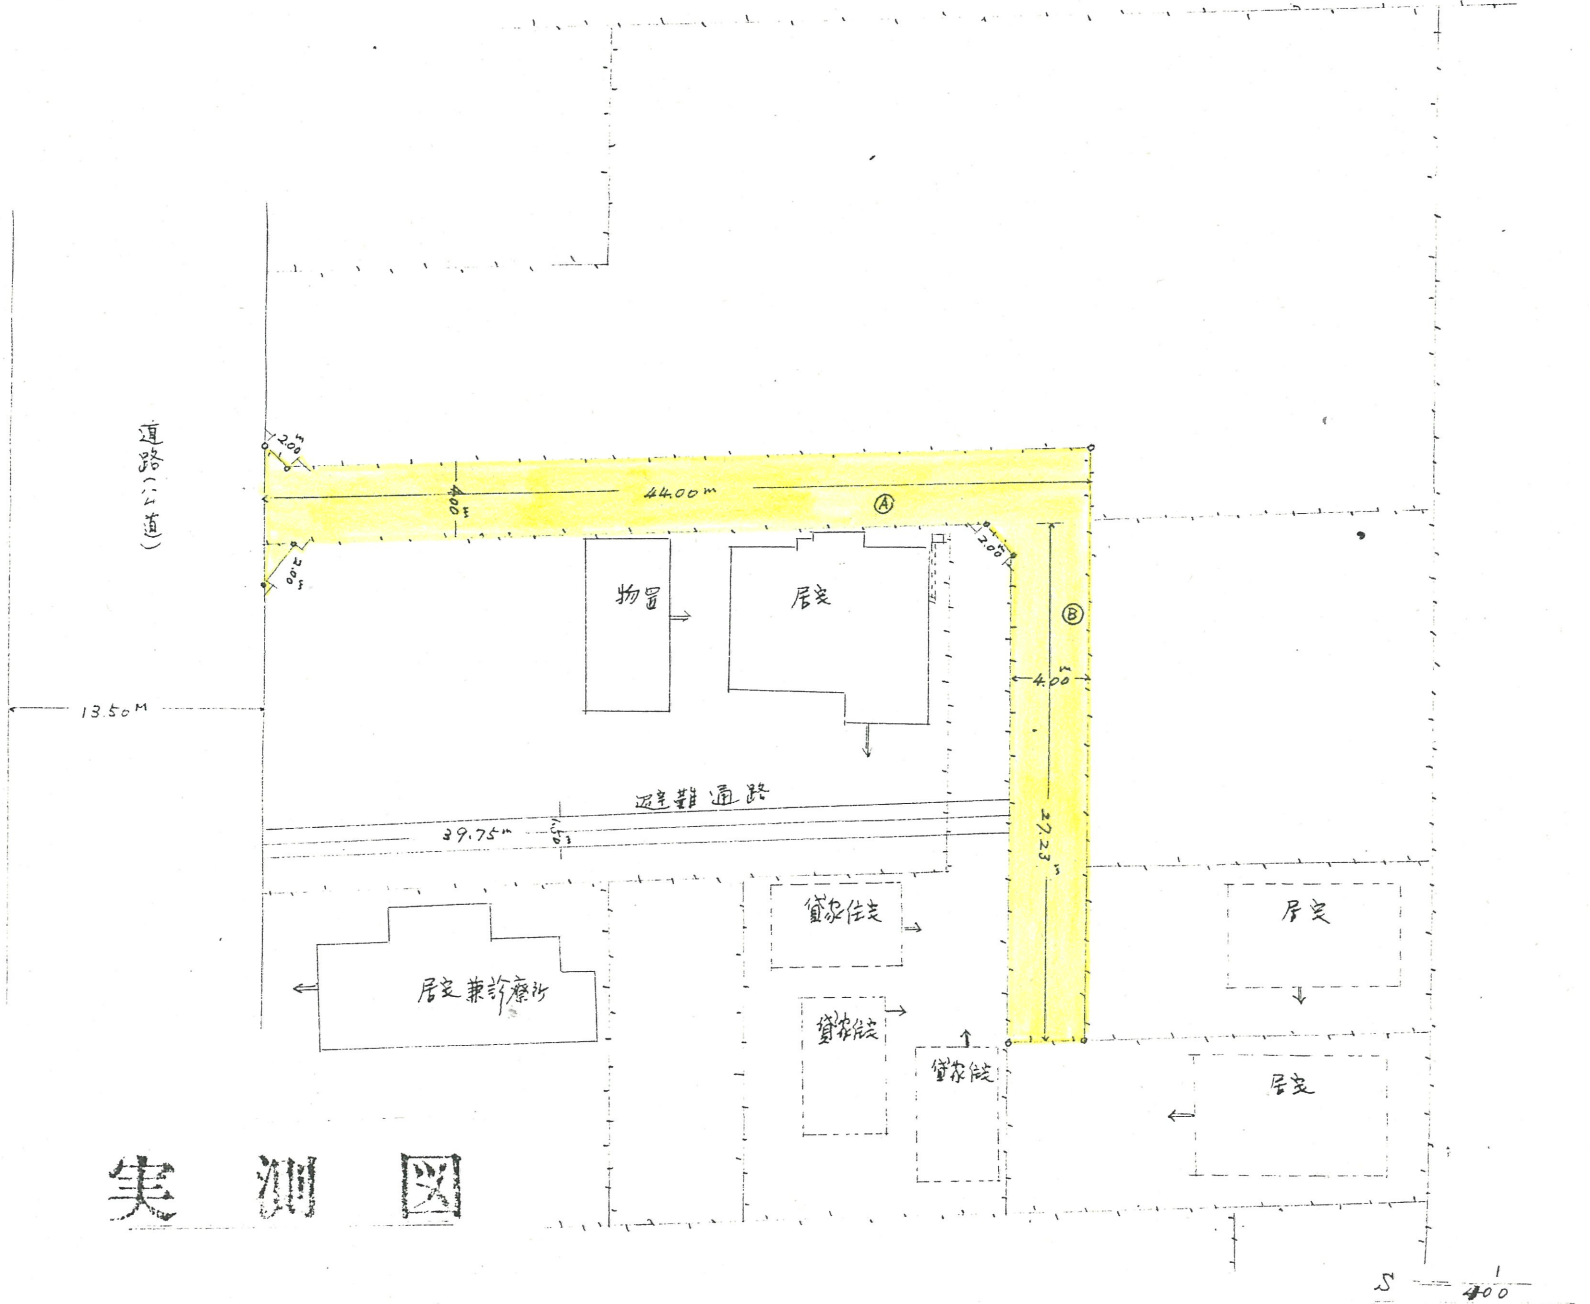

附近見取図

断面図

道路位置指定図	指定番号	45-149
三方原町 地内	指定年月日	S46. 1.12

実測図

道路位置指定図	指定番号	6-6
三方原町 地内	指定年月日	H6.7.14

1 附近見取図

2 断面図