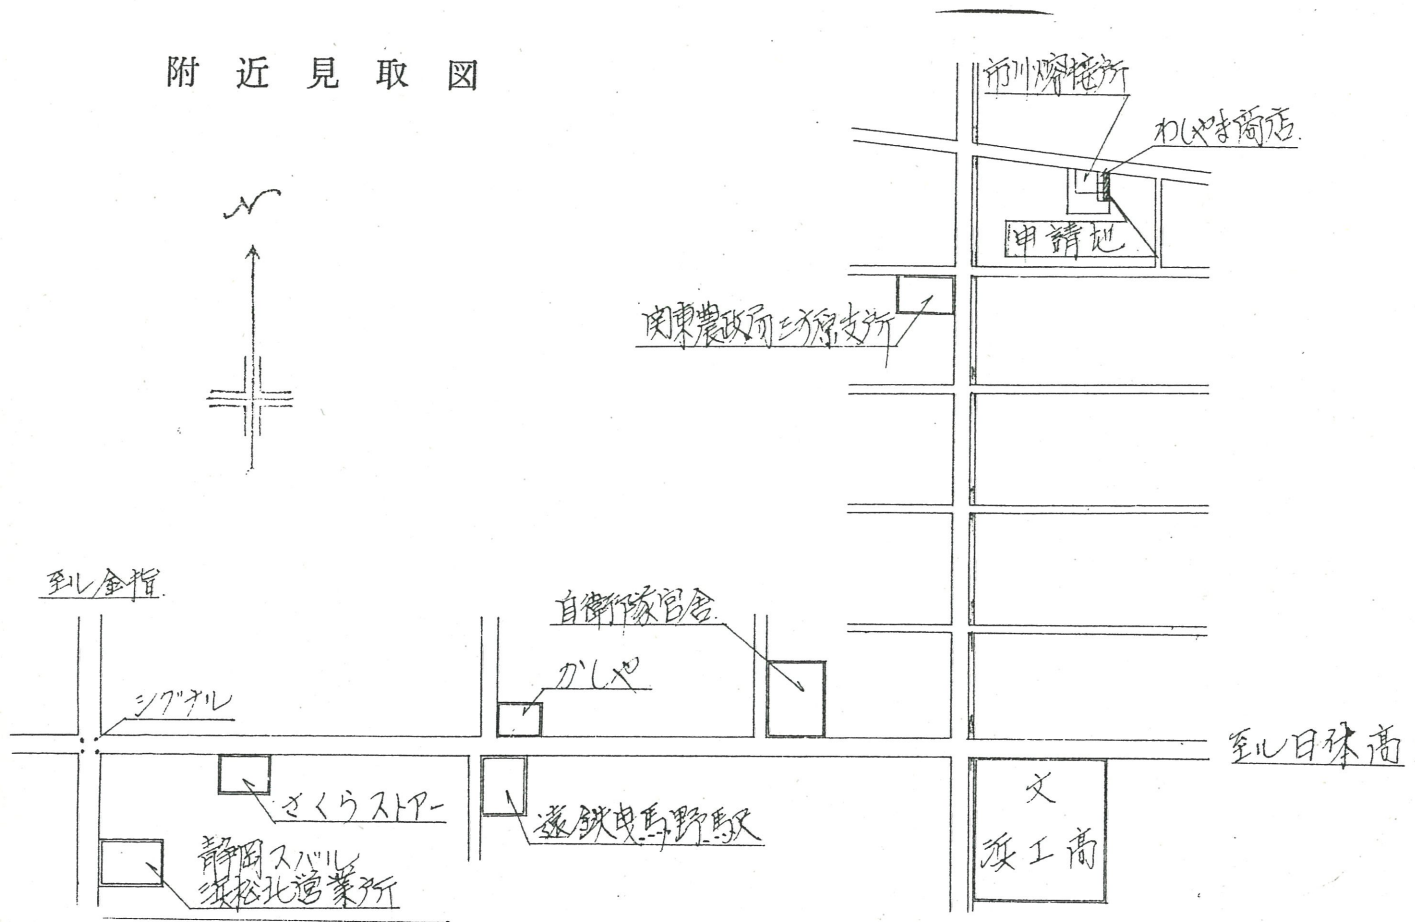

附近見取図

公園写 SC. 1/600

浜松市東三芳町

断面図 SC. 1/50

道路位置指定図	指定番号	45-132
東三方町 地内	指定年月日	S45.12.14

実測図 SC. 1/300

町名	東三方町
縮尺	1:500

図

に

接

続