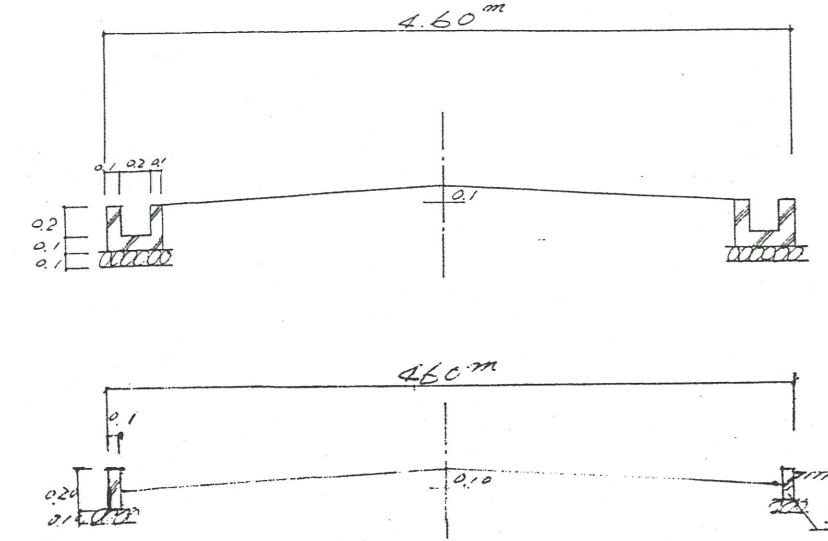

附近見取図

公園写 SC. 1/600

浜松市東三芳町

断面図 SC. 1/50

道路位置指定図	指定番号	45-132
東三方町 地内	指定年月日	S45.12.14

実測図 SC. 1/300

町名	東三方町
縮尺	1:500

図

に

接

続