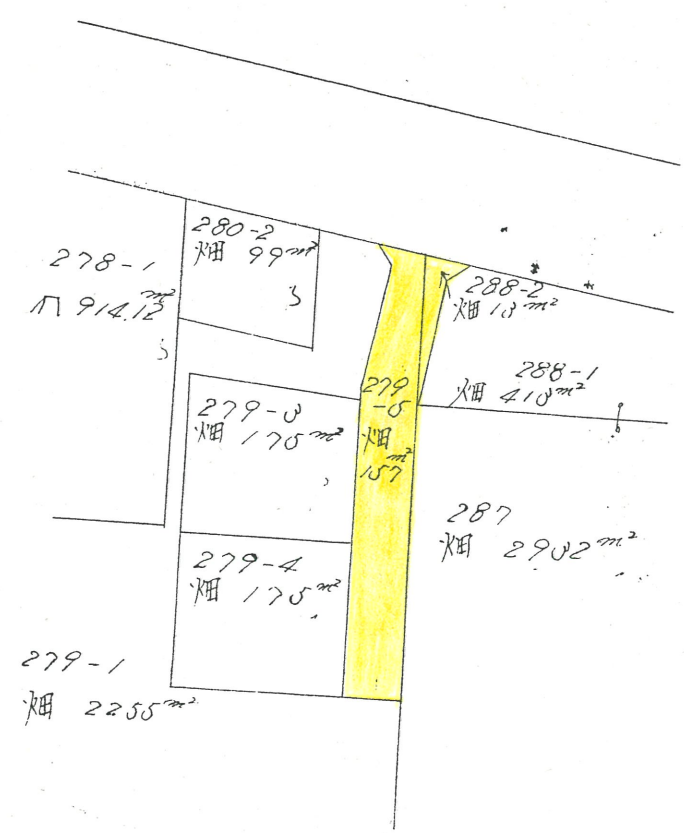

附近見取図

公園写 SC. 1/600

浜松市東三芳町

断面図 SC. 1/50

道路位置指定図	指定番号	45-132
東三方町 地内	指定年月日	S45.12.14

実測図 SC. 1/300

町名	東三方町
縮尺	1:500

図

に

接

続