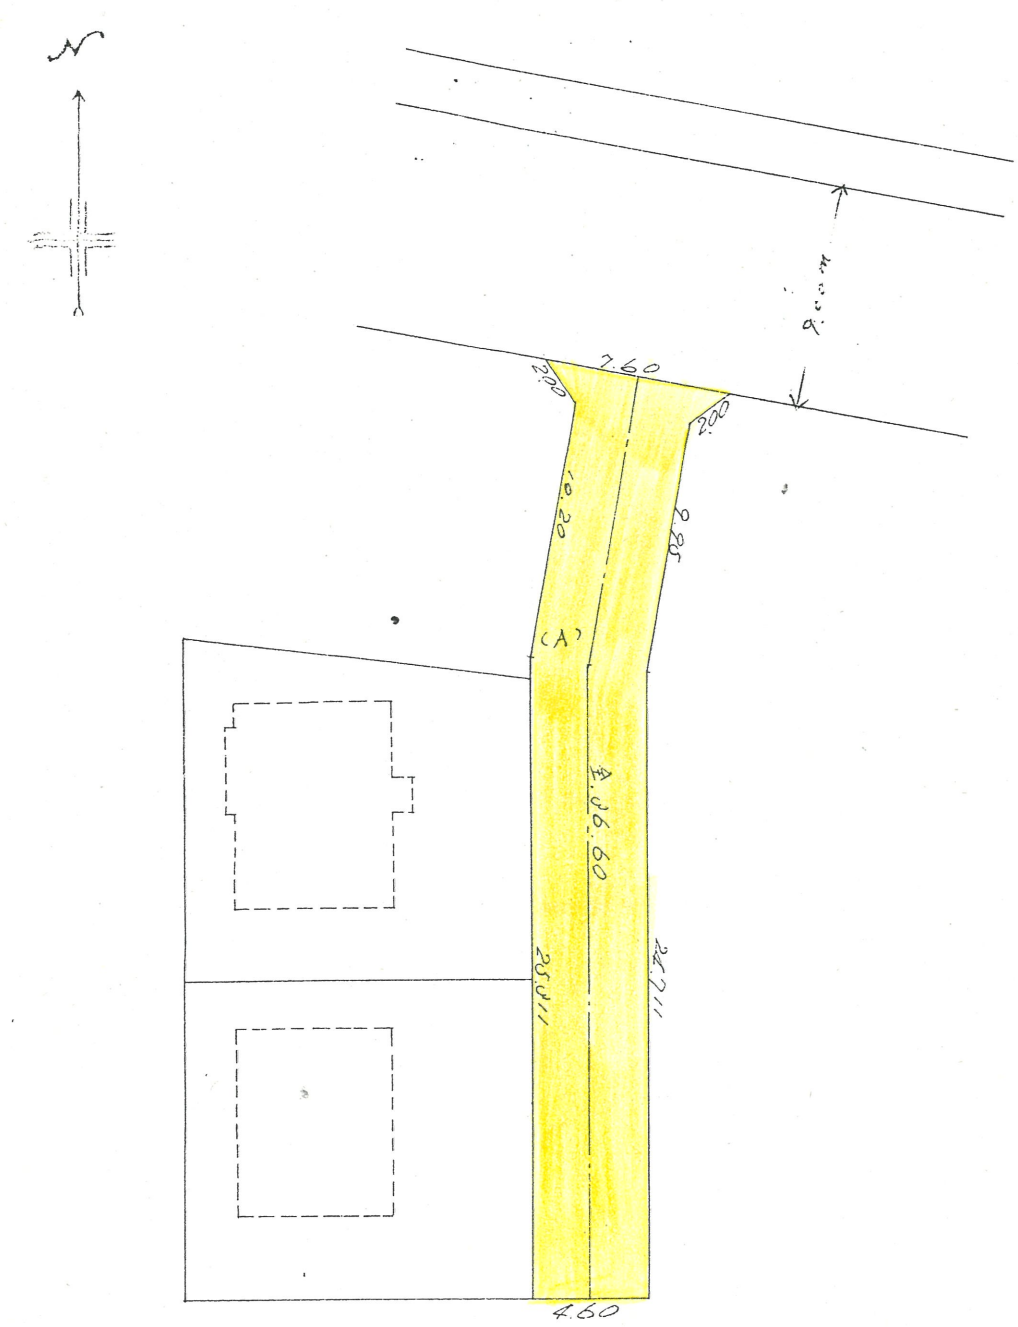

附近見取図

公園写 SC. 1/600

浜松市東三芳町

断面図 SC. 1/50

道路位置指定図	指定番号	45-132
東三方町 地内	指定年月日	S45.12.14

実測図 SC. 1/300

町名	東三方町
縮尺	1:500

図

に

接

続