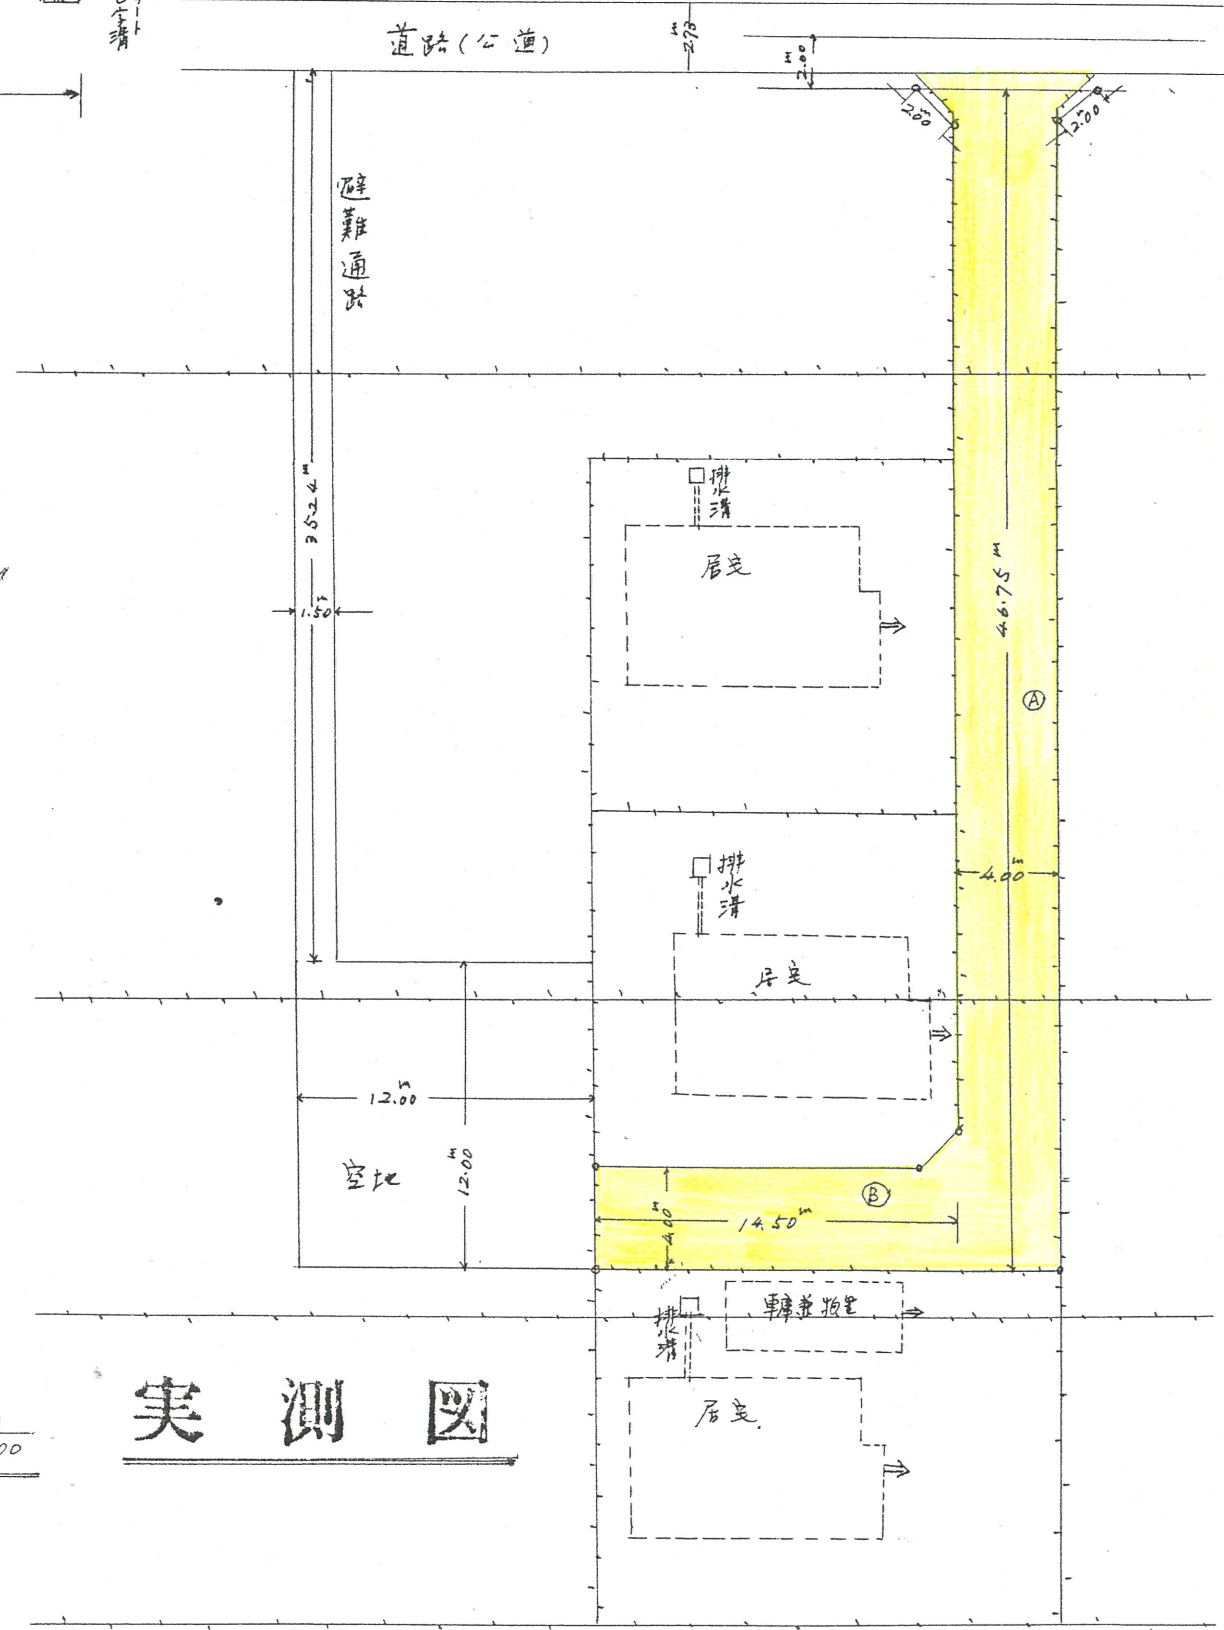

道路位置指定図	指定番号	45-110
大山町 地内	指定年月日	S45.12.10

断面図

附近見取図

地籍図 (実測図及び公図写)

公図写

実測図