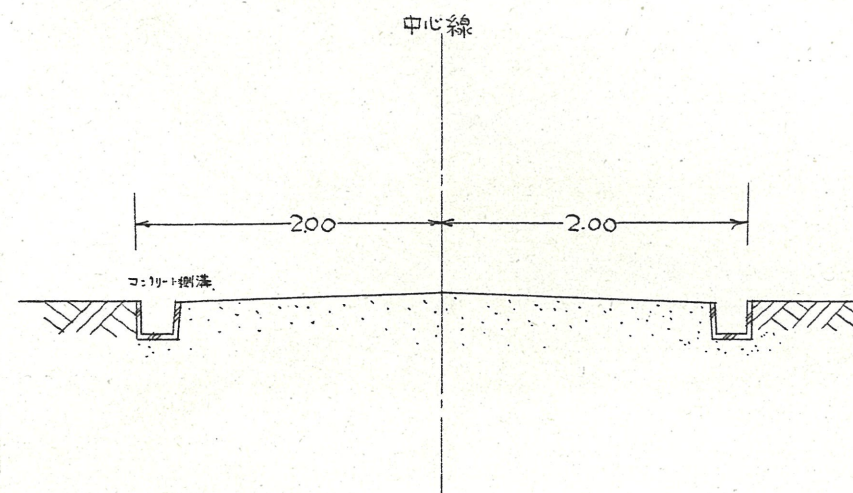

附近見取図

断面図

S.1/500

道路位置指定図	指定番号	44-91
三方原町 地内	指定年月日	S45. 4. 6

※注意事項があるため、窓口にてご確認ください。

地籍図 (実測図及び公図写)

公図写

S.1/600

浜松市三方原町 1631 巻 1 外

実測図

S.1/300