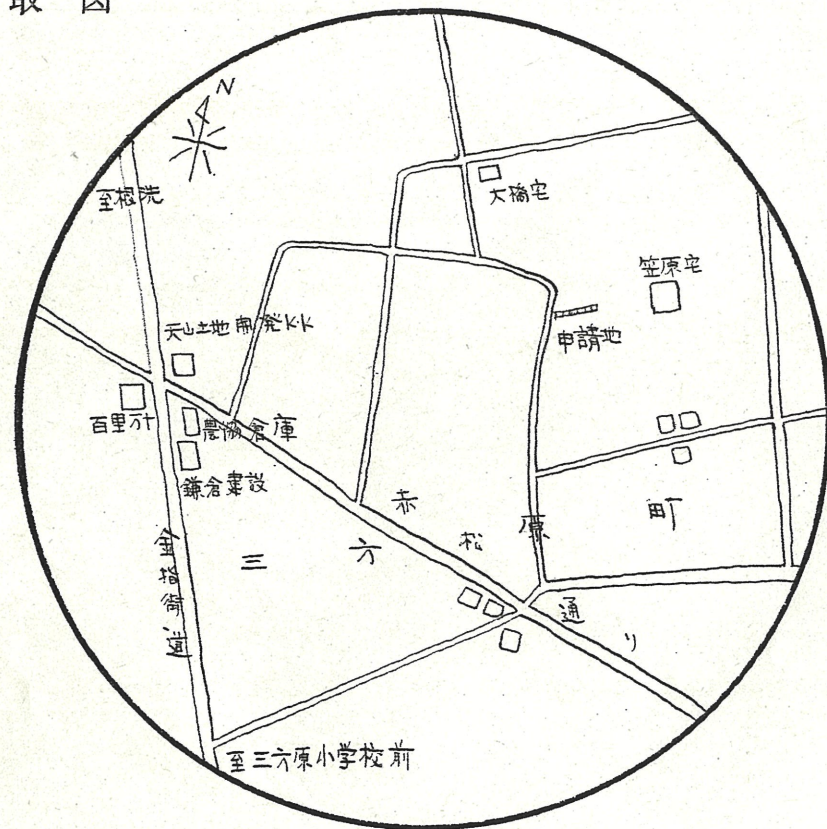

附近見取図

断面図

S.1/500

道路位置指定図	指定番号	44-91
三方原町 地内	指定年月日	S45. 4. 6

※注意事項があるため、窓口にてご確認ください。

地籍図 (実測図及び公図写)

公図写

S.1/600

浜松市三方原町 1631 巻 1 外

実測図

S.1/300