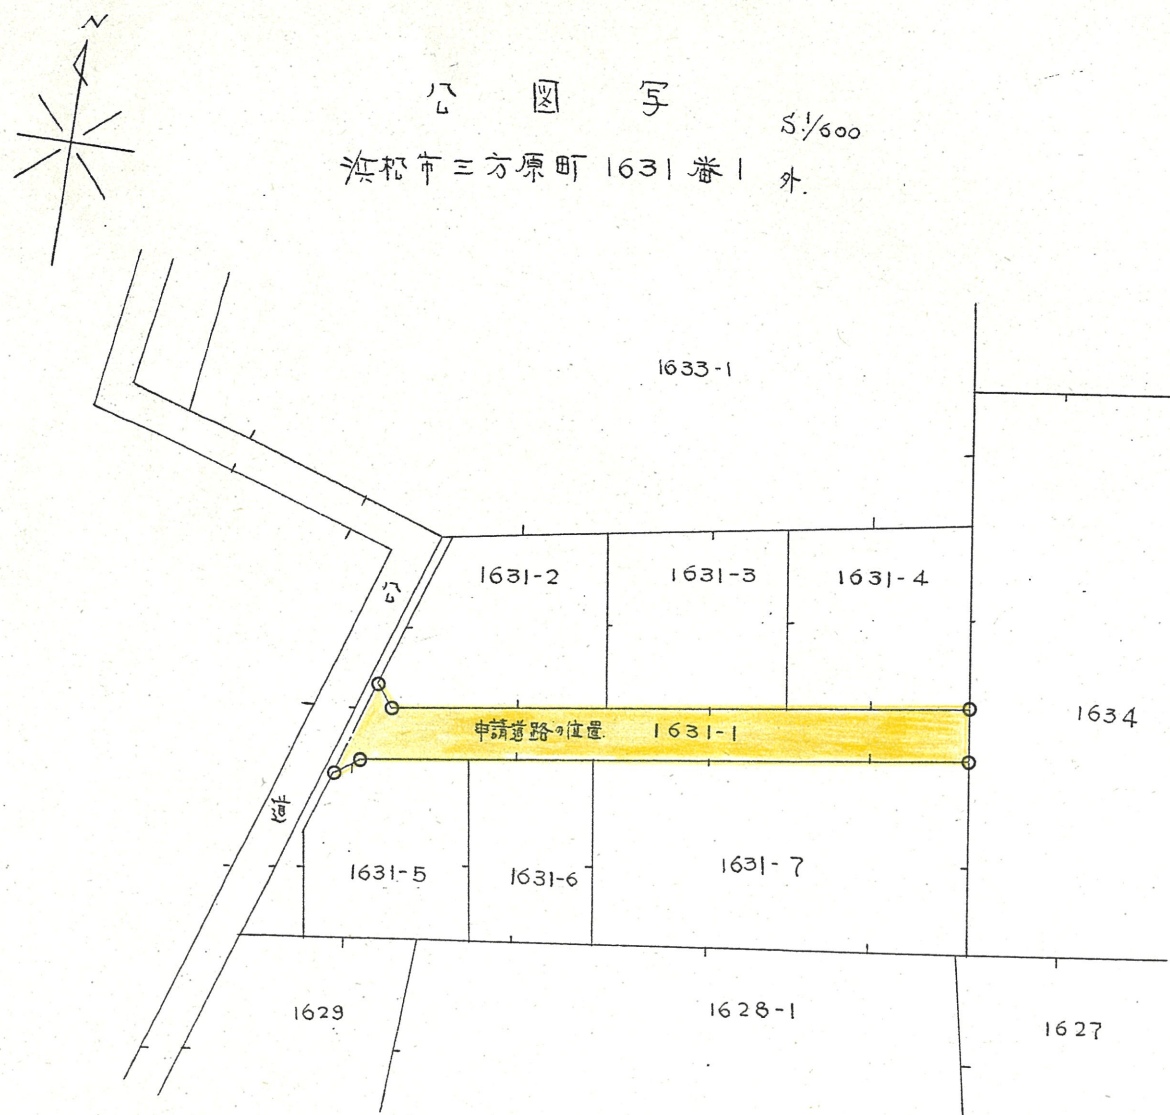

附近見取図

断面図

S.1/500

道路位置指定図	指定番号	44-91
三方原町 地内	指定年月日	S45. 4. 6

※注意事項があるため、窓口にてご確認ください。

地籍図 (実測図及び公図写)

公図写

S.1/600

浜松市三方原町 1631 巻 1 外

実測図

S.1/300