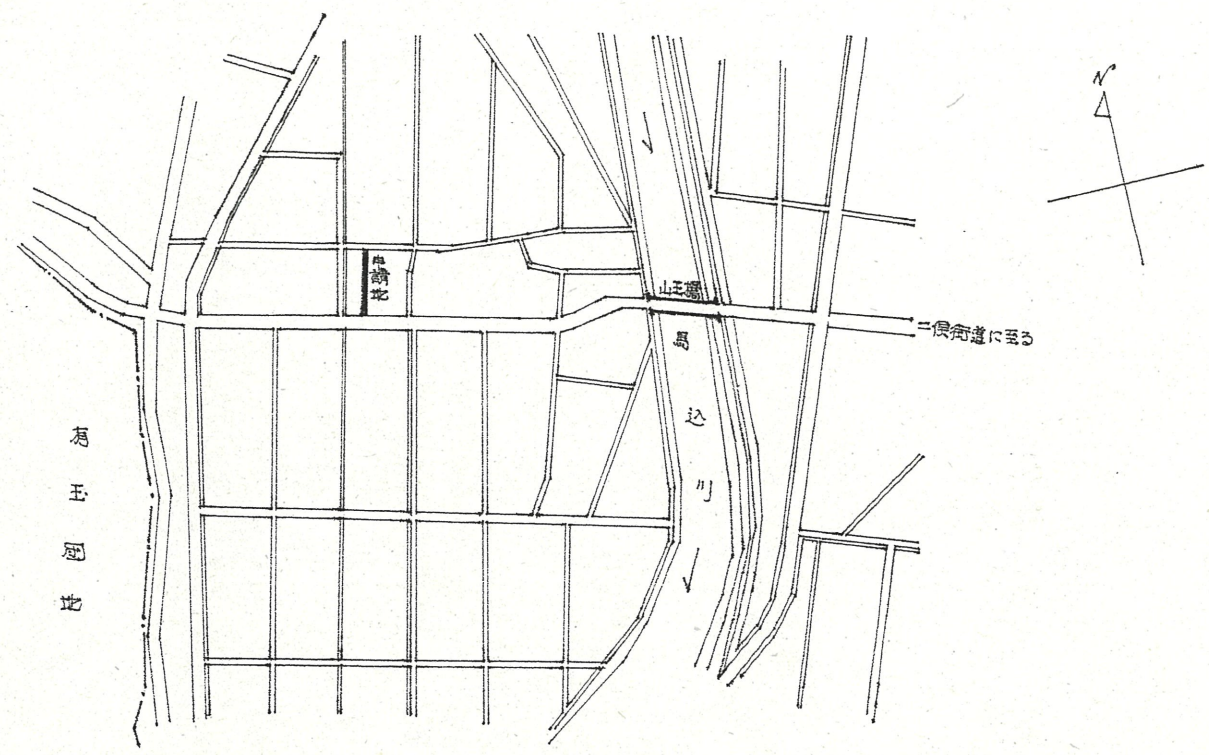

附近見取図

道路位置指定図	指定番号	44-85
有玉西町 地内	指定年月日	S45. 4.13

地籍

図 (実測図及び公図写) 1:300
1:600

断面図 1:100