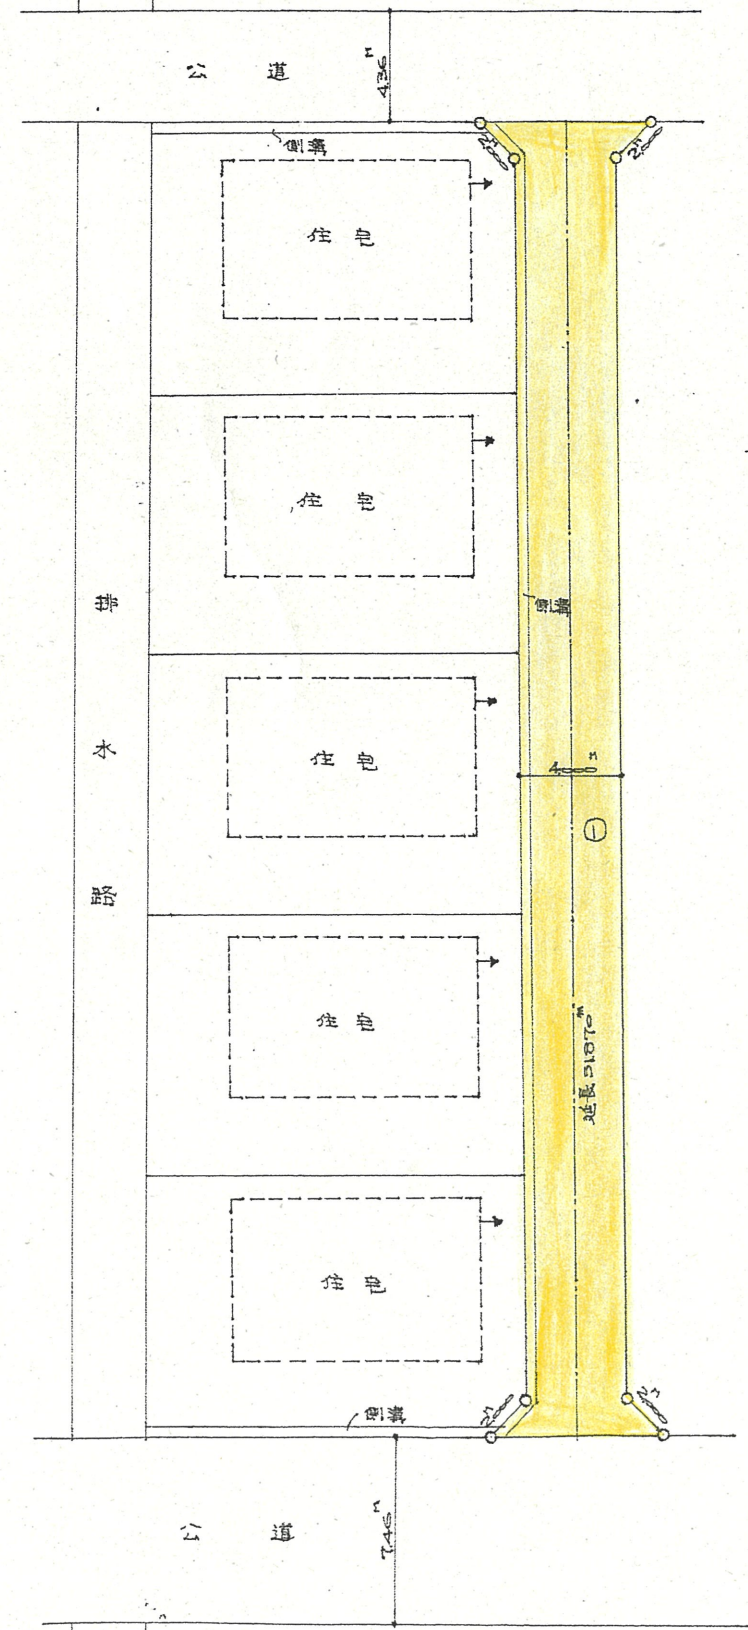

附近見取図

道路位置指定図	指定番号	44-85
有玉西町 地内	指定年月日	S45. 4.13

地籍

図 (実測図及び公図写) 1:300
1:600

断面図 1:100