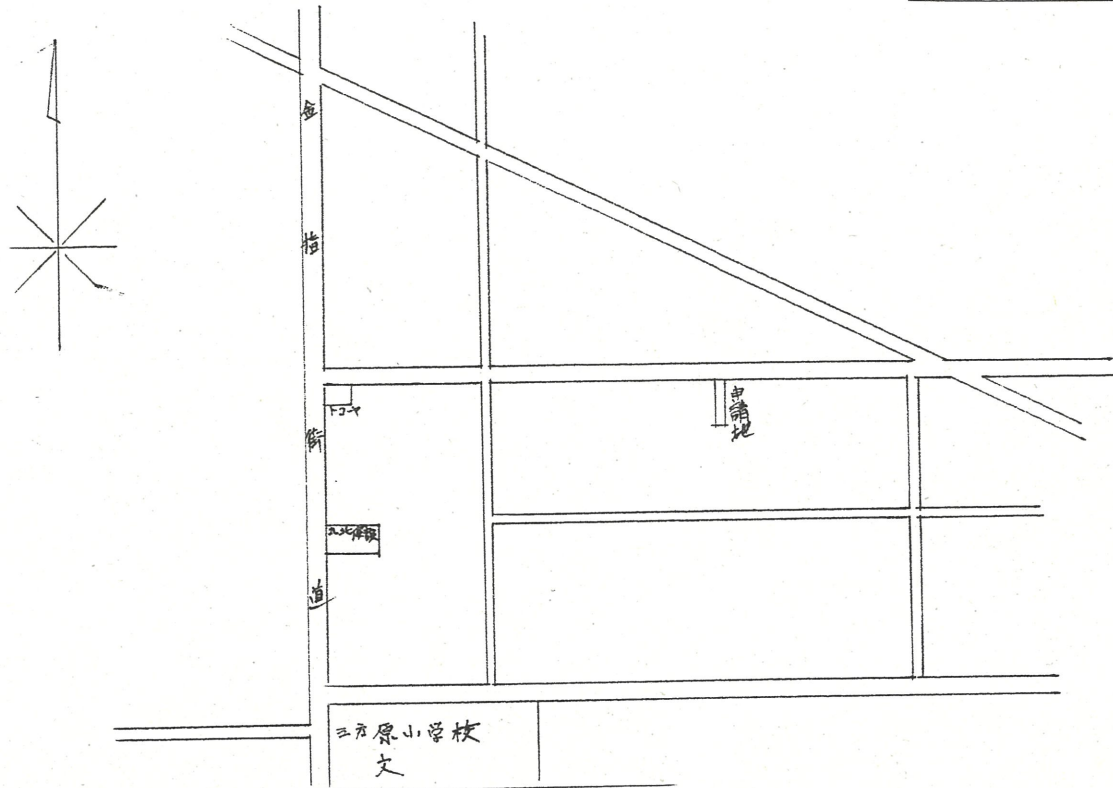

道路位置指定図	指定番号	44-72
三方原町 地内	指定年月日	S45. 4. 21

断面図

附近見取図

地籍図 (実測図及び公図写)