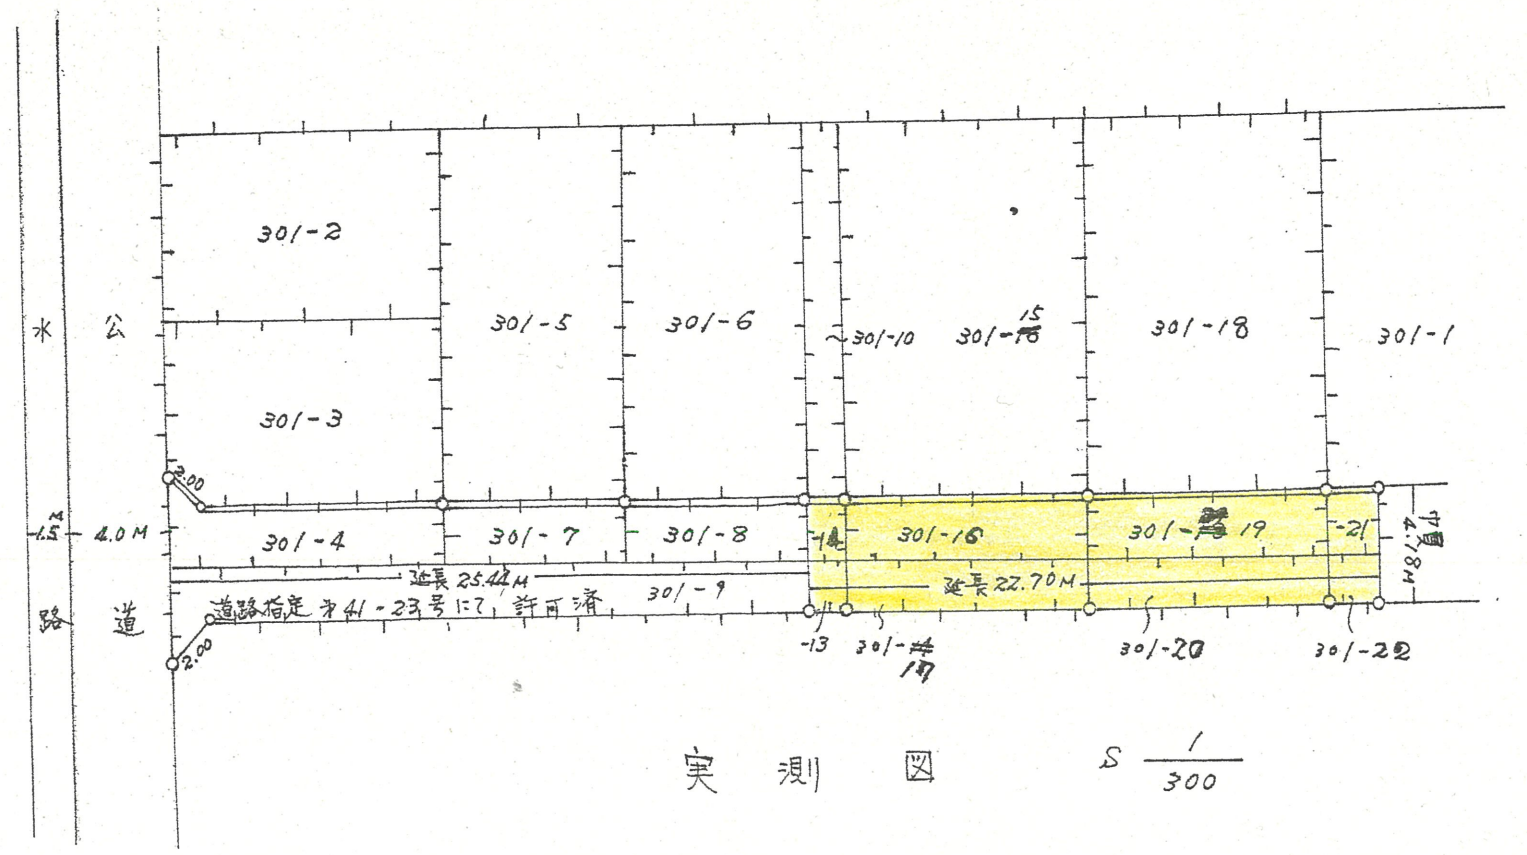

附近見取図

地籍図 (実測図及び公図写)

道路位置指定図	指定番号	44-7
丸塚町 地内	指定年月日	S44.12.24

断面図

S 1/50

公図写 S 1/500

実測図 S 1/300