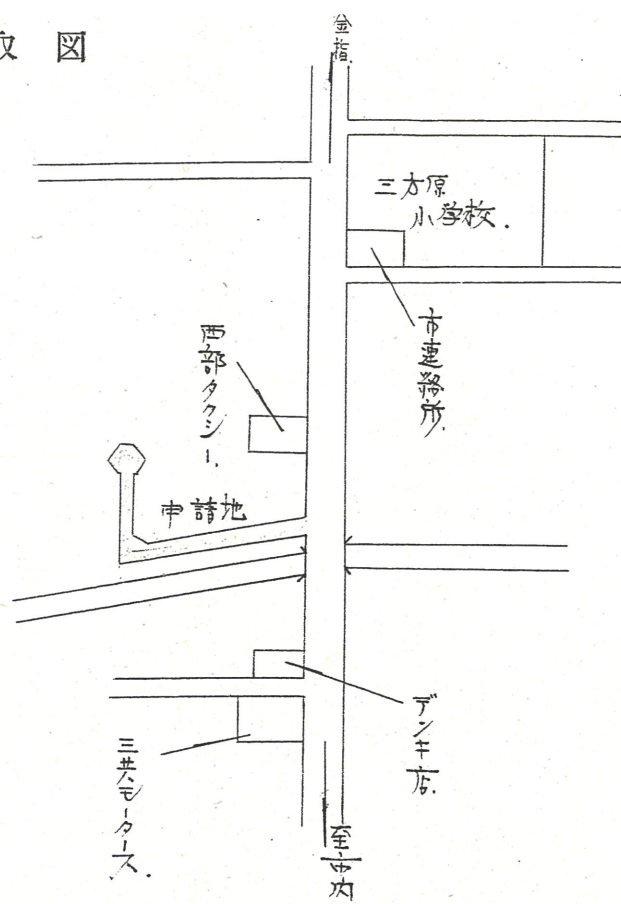

附近見取図

断面図

道路位置指定図	指定番号	44-67
三方原町 地内	指定年月日	S45. 3.20

縮尺 = 1/100

実測図

縮尺 = 1/400