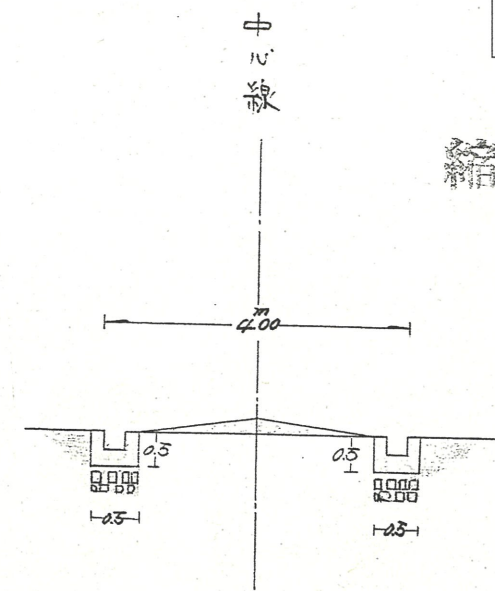

附近見取図

断面図

道路位置指定図	指定番号	44-67
三方原町 地内	指定年月日	S45. 3.20

縮尺 = 1/100

実測図

縮尺 = 1/400