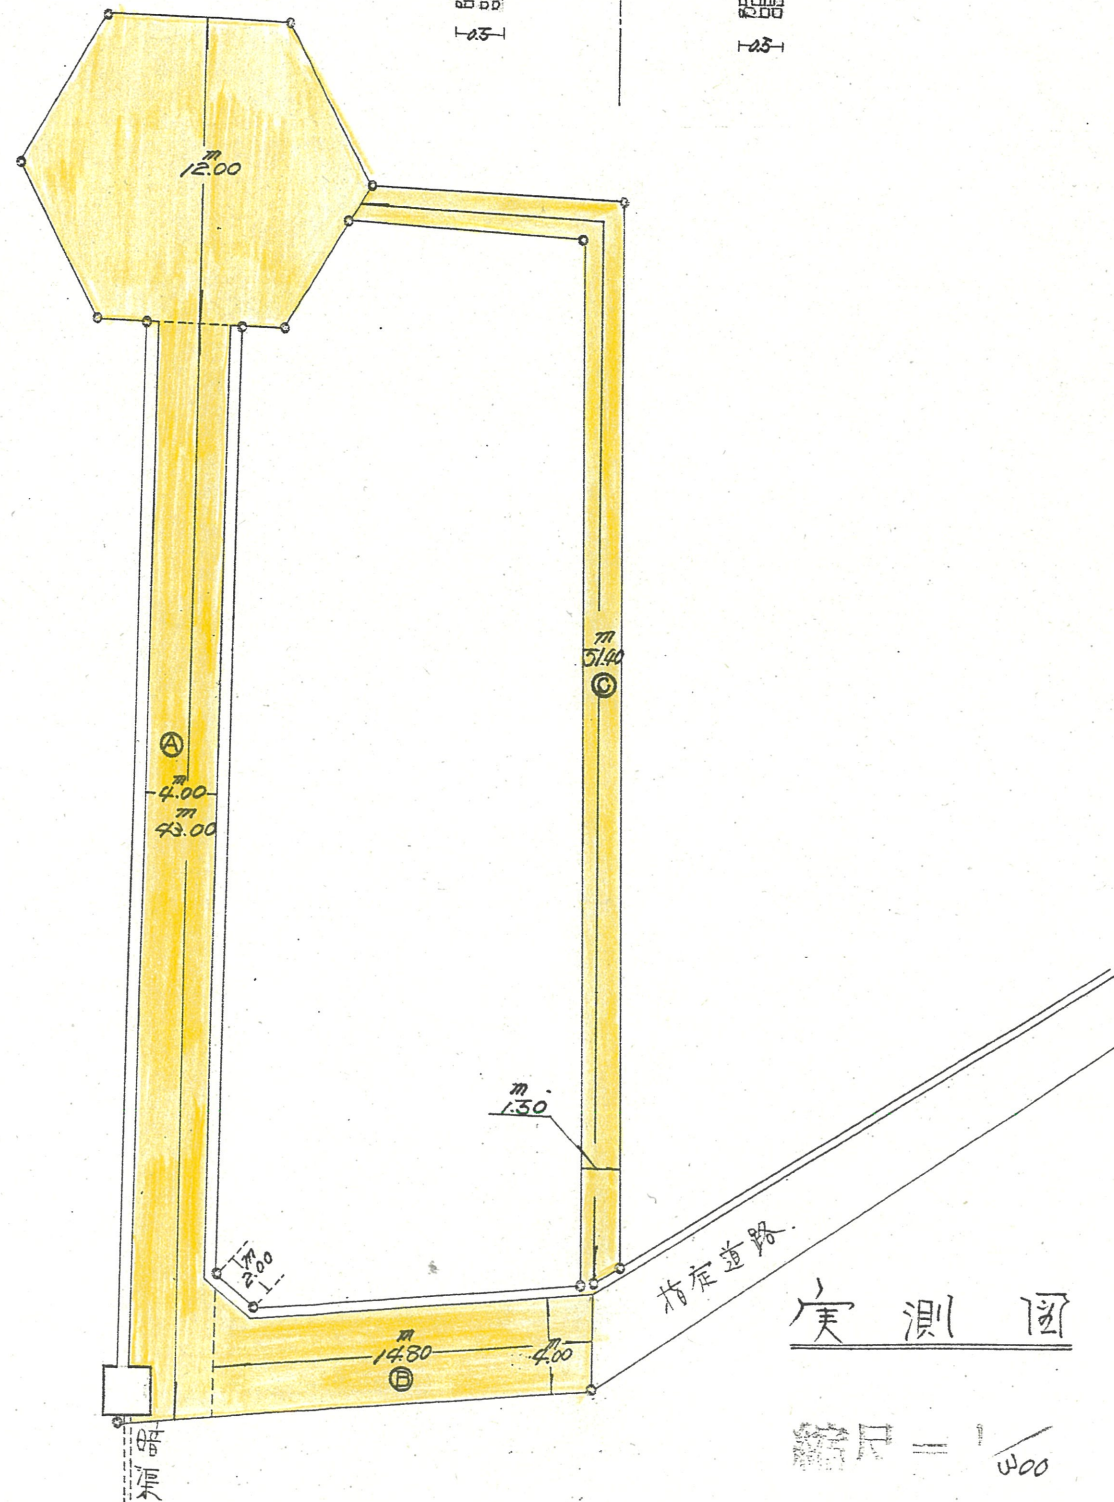

附近見取図

断面図

道路位置指定図	指定番号	44-67
三方原町 地内	指定年月日	S45. 3.20

縮尺 = 1/100

実測図

縮尺 = 1/400