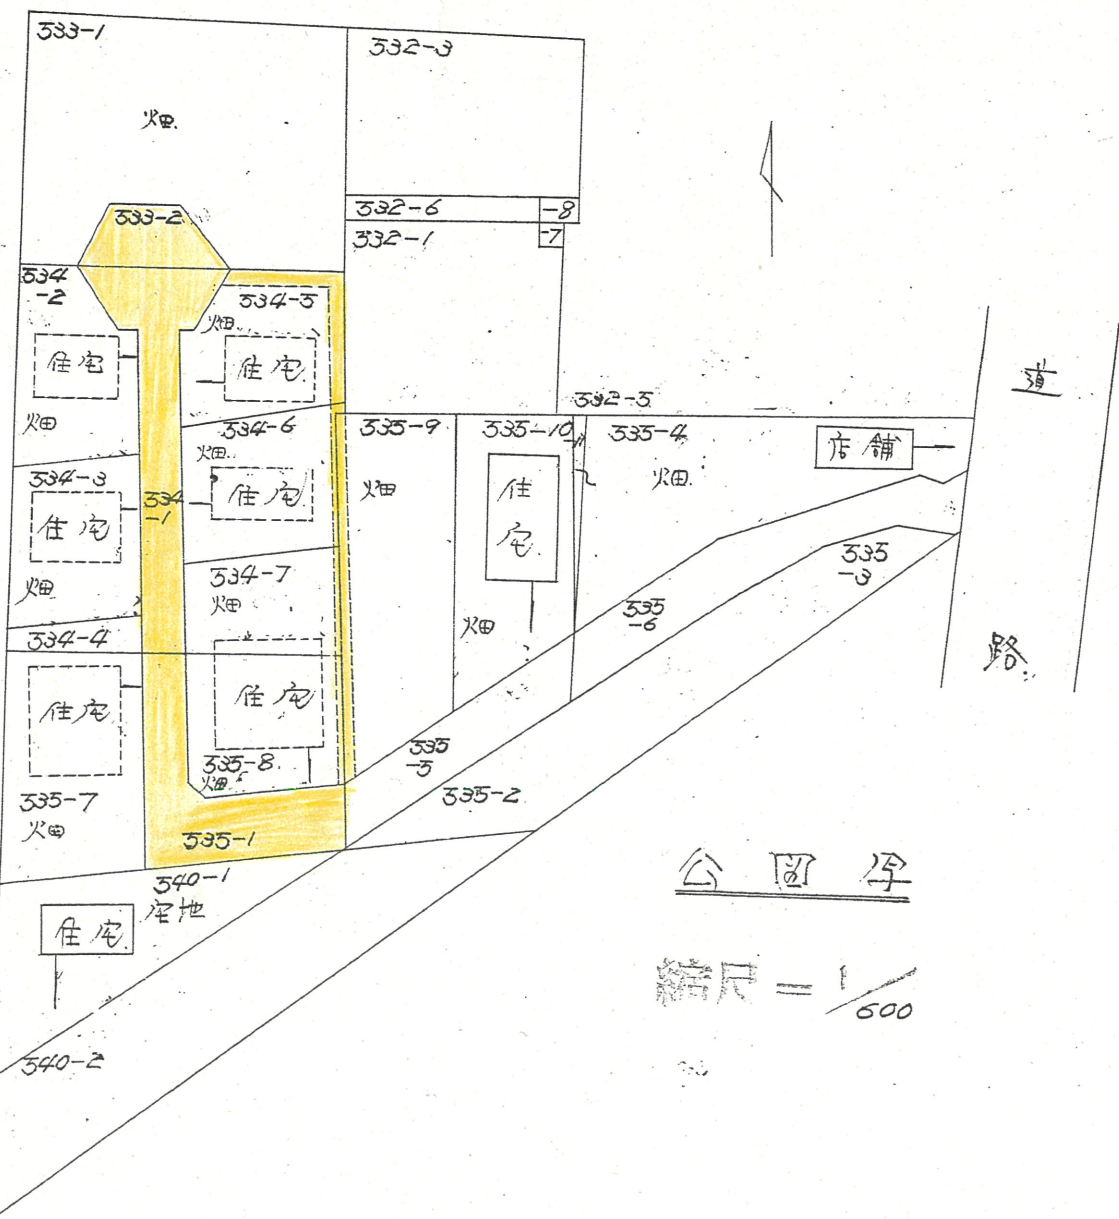

附近見取図

断面図

道路位置指定図	指定番号	44-67
三方原町 地内	指定年月日	S45. 3.20

縮尺 = 1/100

実測図

縮尺 = 1/400