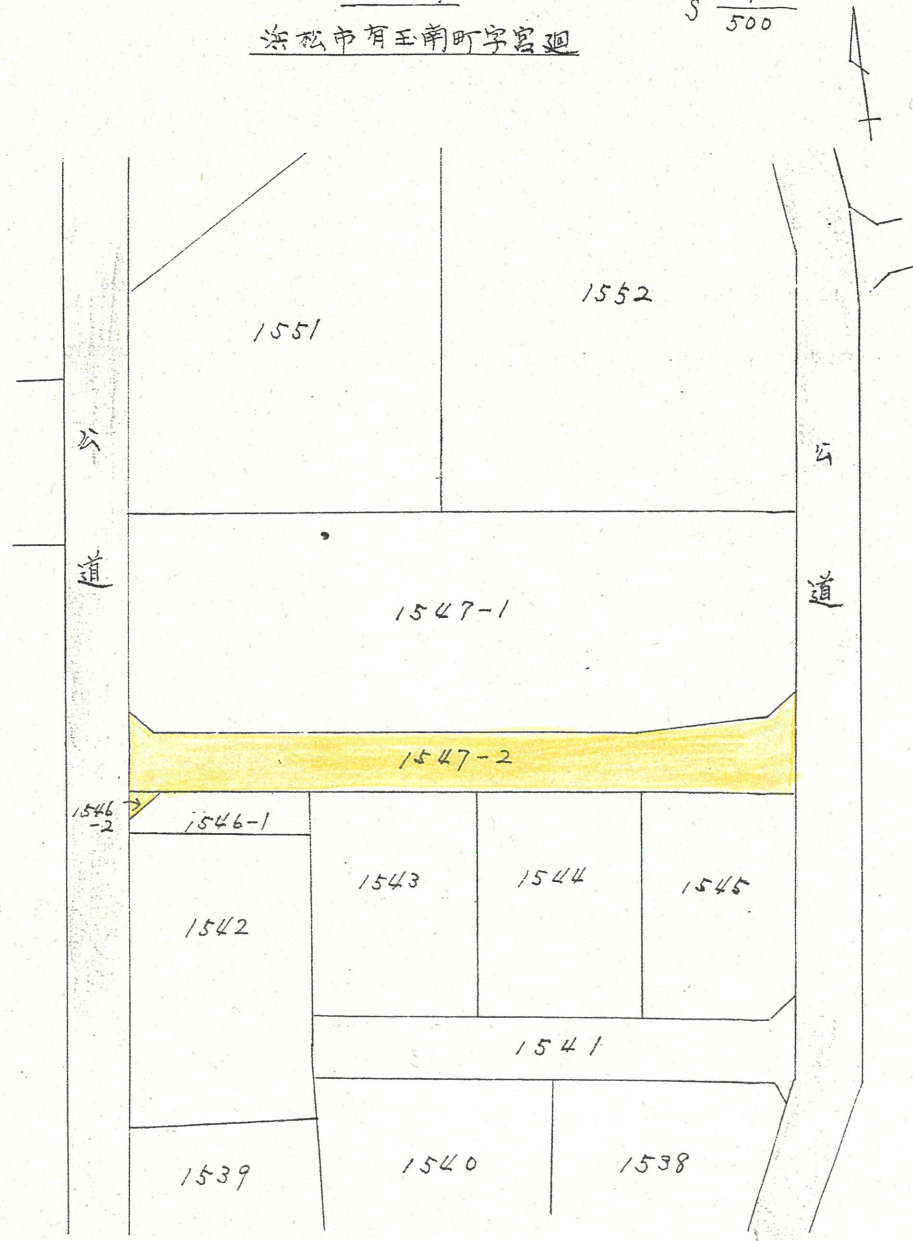

附近見取図

断面図

道路位置指定図	指定番号	44-61
有玉南町 地内	指定年月日	S45. 3. 30

地籍図 (実測図及び公図写)

公図字
茨城県有玉南町字宮廻

S 1/500

実測図