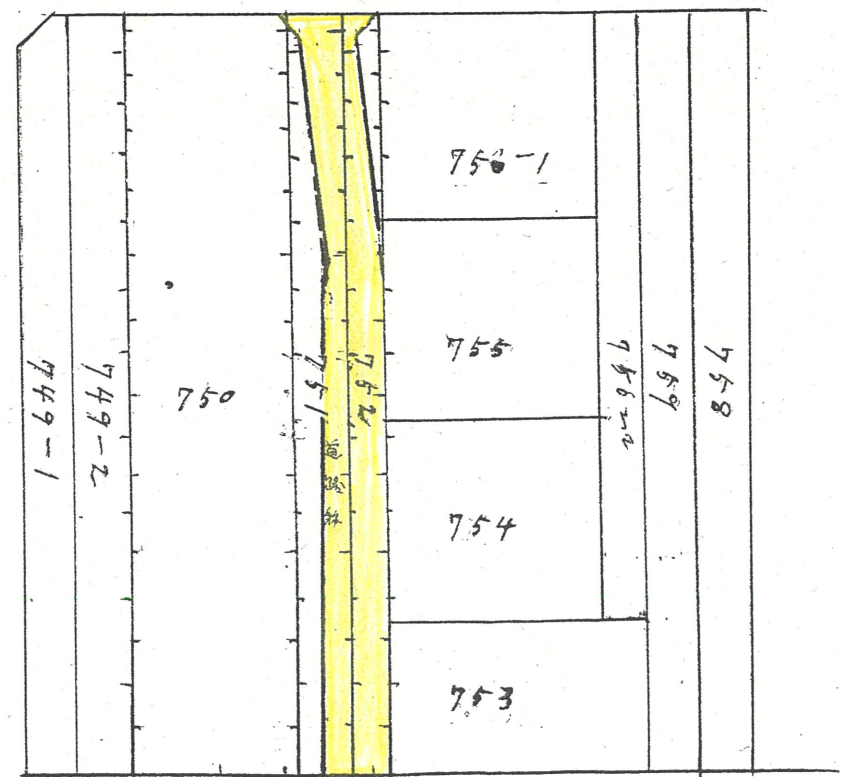

附近見取図

断面図

道路位置指定図	指定番号	44-45
新橋町 地内	指定年月日	S44.12.5

全図の字