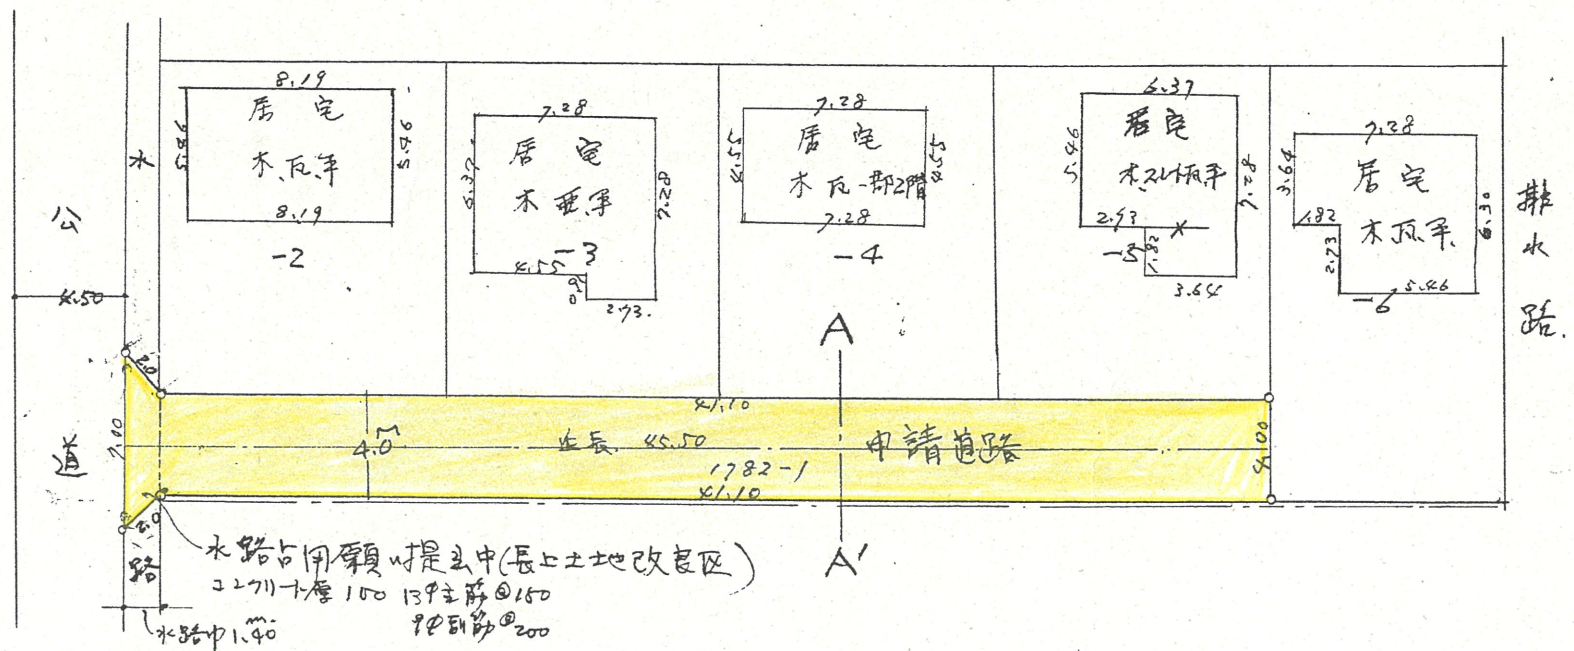

附近見取図

断面図 A ~ A' 1/100

家測図 1/300

公測図 1/500

道路位置指定図	指定番号	44-41
天王町 地内	指定年月日	S44.12.4