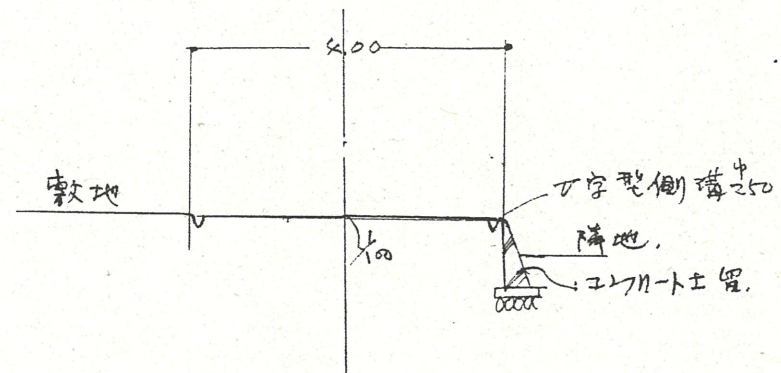

附近見取図

断面図 A ~ A' 1/100

家測図 1/300

公測図 1/500

道路位置指定図	指定番号	44-41
天王町 地内	指定年月日	S44.12.4