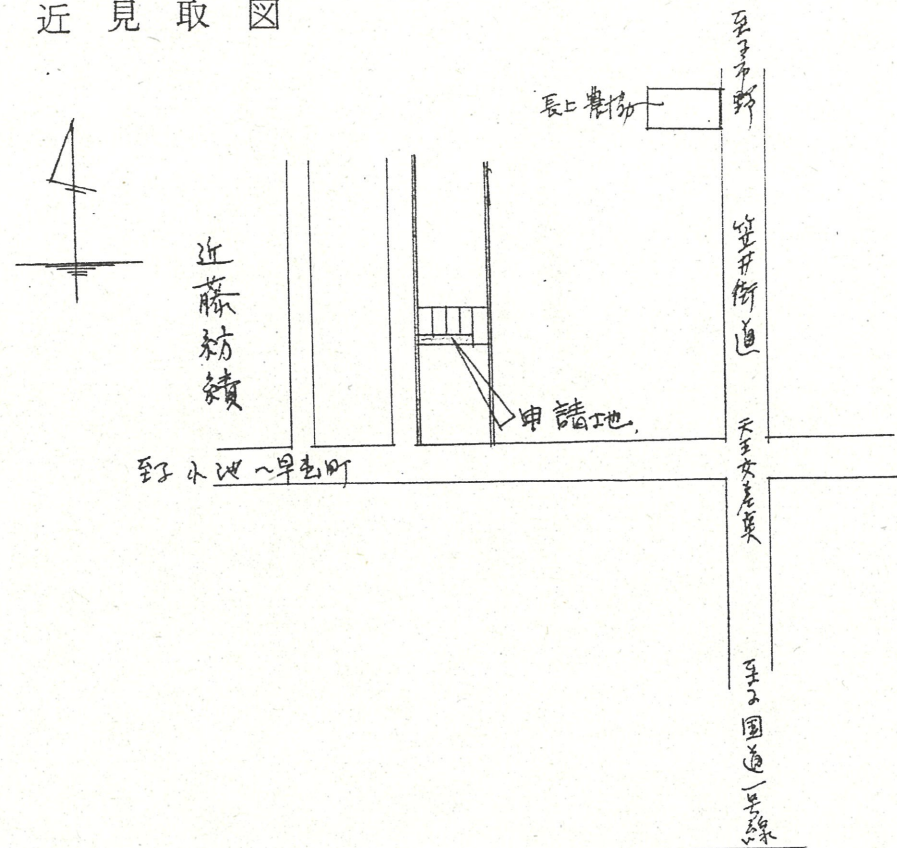

附近見取図

断面図 A ~ A' 1/100

家測図 1/300

公測図 1/500

道路位置指定図	指定番号	44-41
天王町 地内	指定年月日	S44.12.4