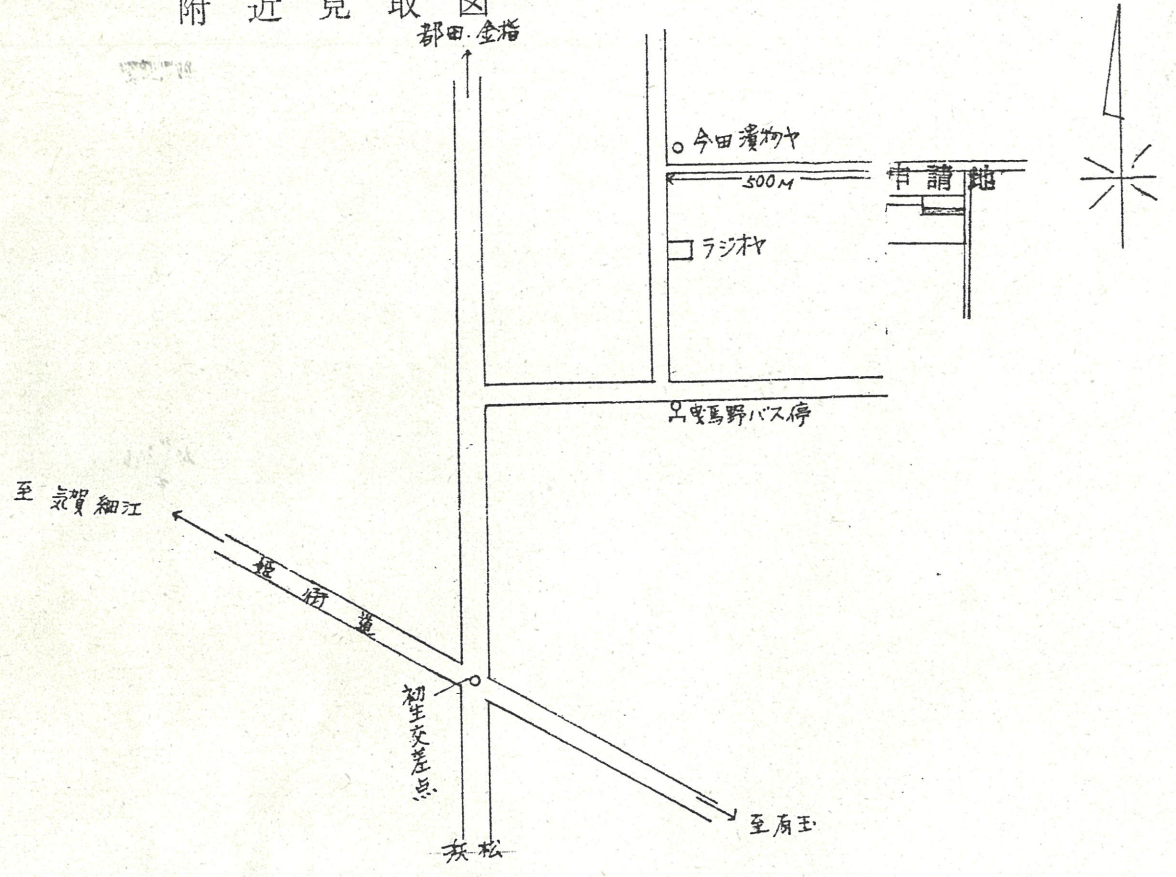

附近見取図

縮尺  $\frac{1}{600}$

断面図

道路位置指定図	指定番号	44-37
三方原町 地内	指定年月日	S44.11.7

実測図

縮尺  $\frac{1}{300}$