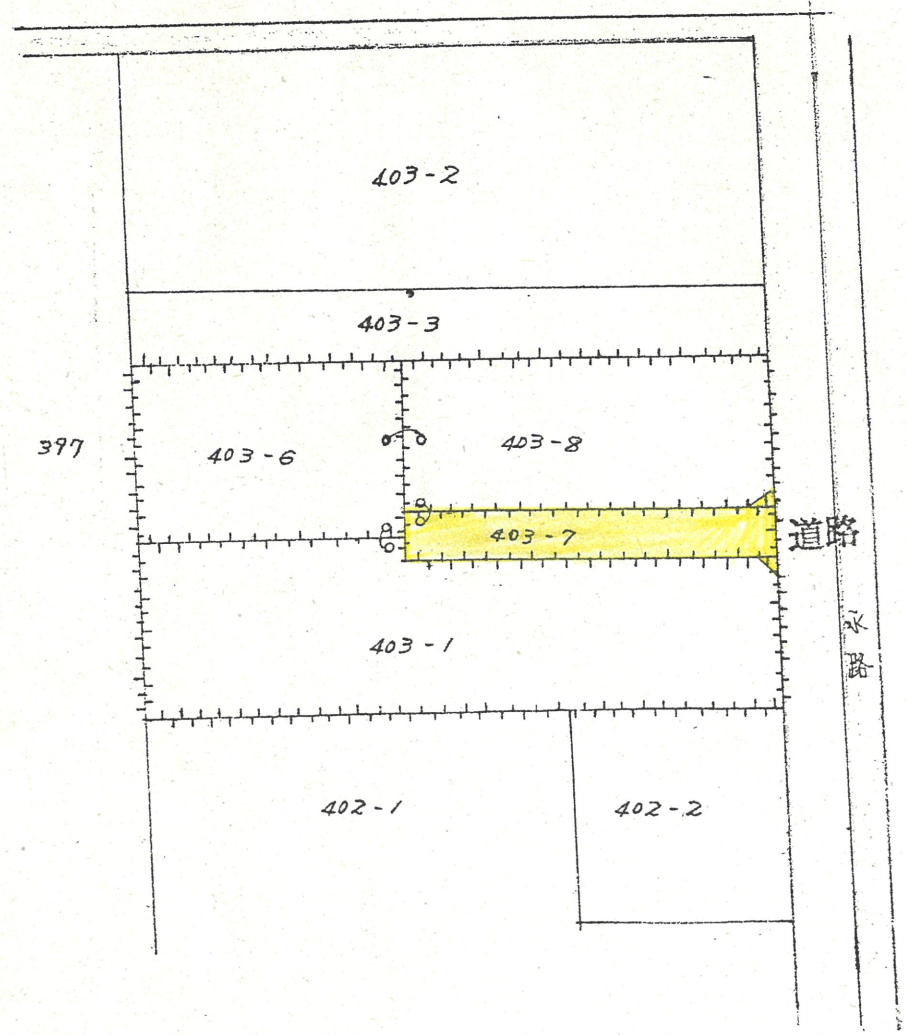

附近見取図

縮尺  $\frac{1}{600}$

断面図

道路位置指定図	指定番号	44-37
三方原町 地内	指定年月日	S44.11.7

実測図

縮尺  $\frac{1}{300}$