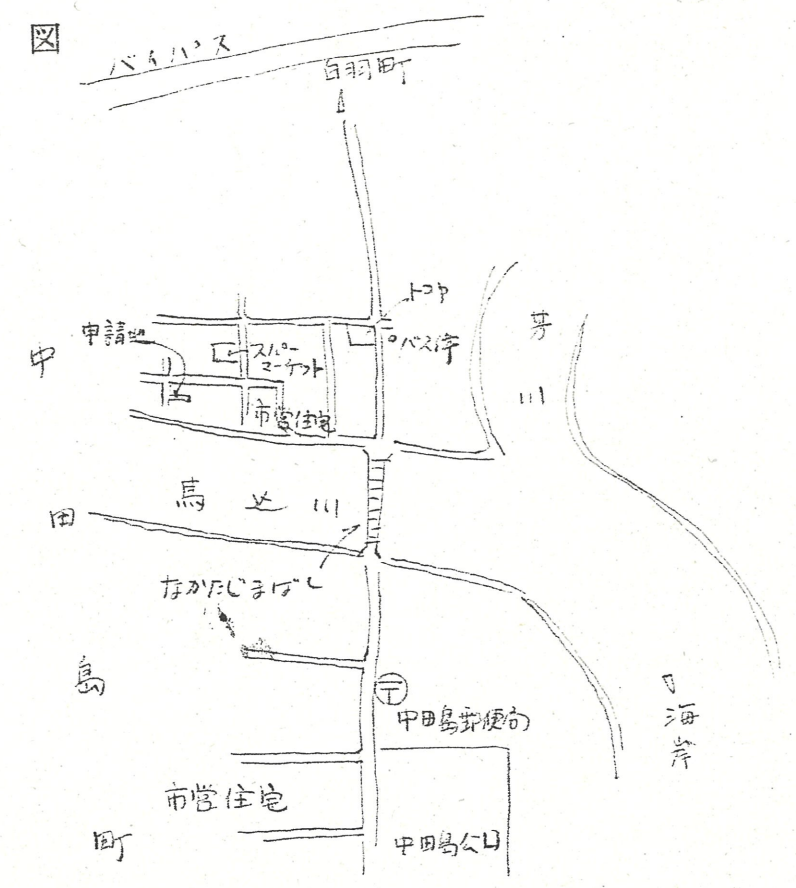

附近見取図

道路位置指定図	指定番号	44-14
中田島町 地内	指定年月日	S44. 7. 2

断面図

地籍図 (実測図及び公図写)