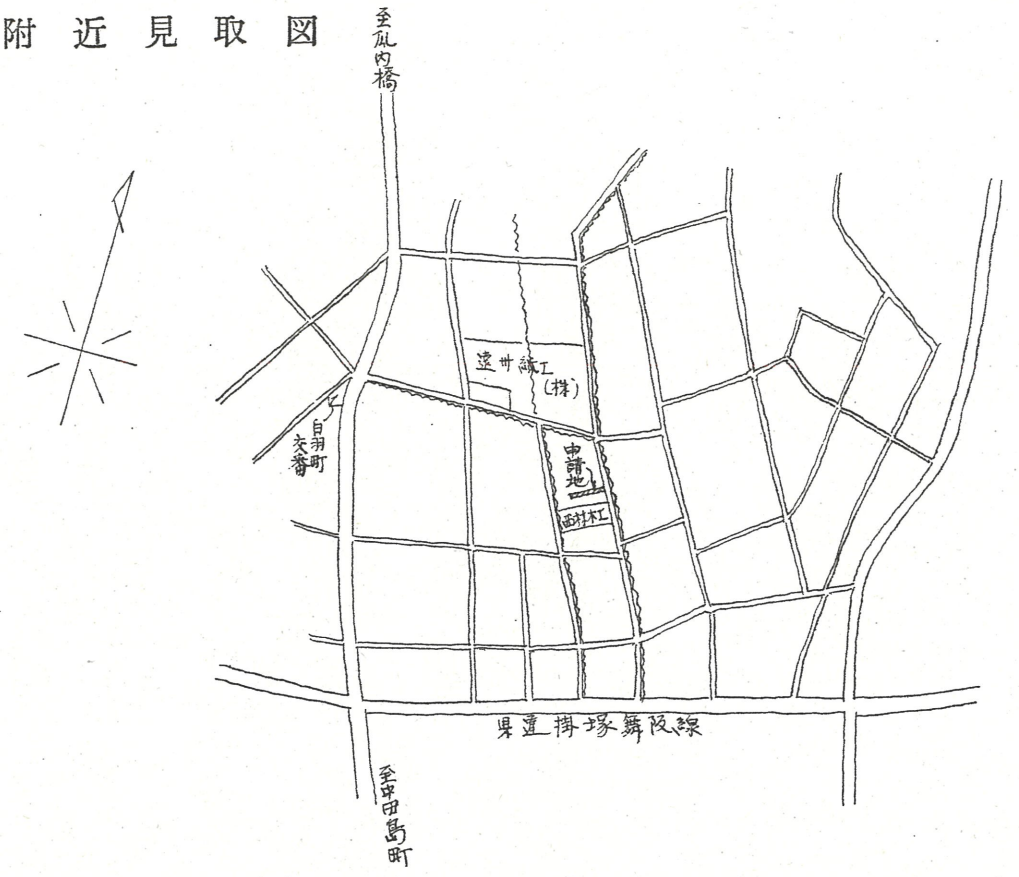

道路位置指定図	指定番号	44-11
白羽町 地内	指定年月日	S44.11.7

附近見取図

断面図 1/50

地籍図 (実測図及び公図写)