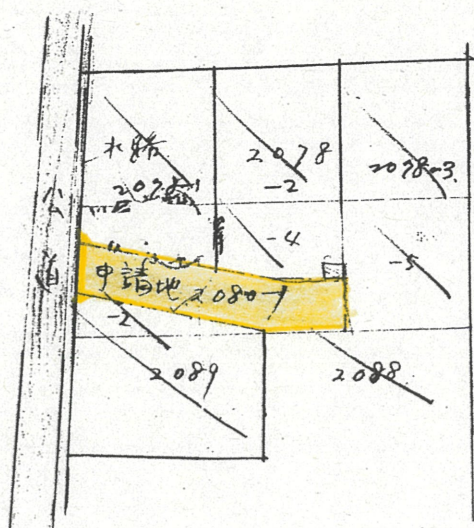

附近見取図

道路断面図 縮尺:1/100

道路位置指定図	指定番号	43-96
上島七丁目	指定年月日	S44.12.10

公図写 縮尺:1/600

実測平面図 縮尺:1/300