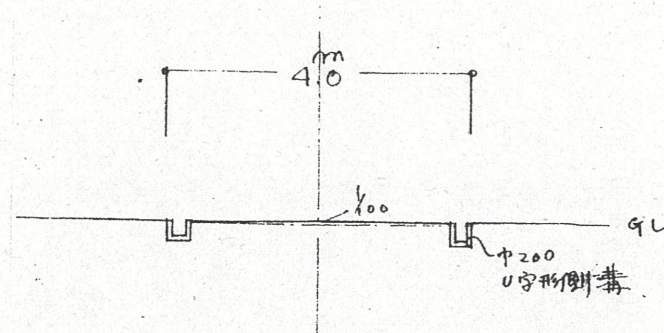

附近見取図

道路断面図 縮尺:1/100

道路位置指定図	指定番号	43-96
上島七丁目	指定年月日	S44.12.10

公図写 縮尺:1/600

実測平面図 縮尺:1/300