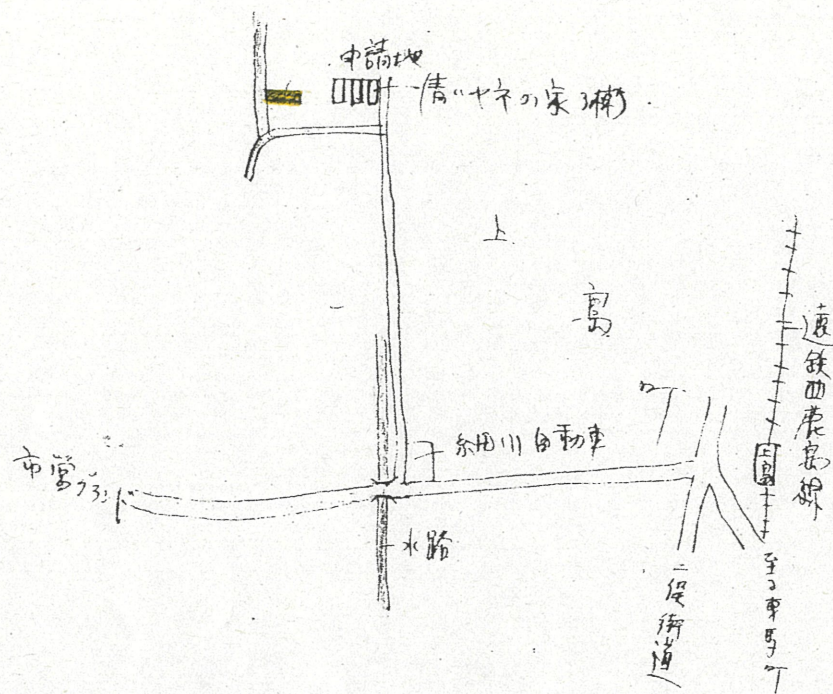

附近見取図

道路断面図 縮尺:1/100

道路位置指定図	指定番号	43-96
上島七丁目	指定年月日	S44.12.10

公図写 縮尺:1/600

実測平面図 縮尺:1/300