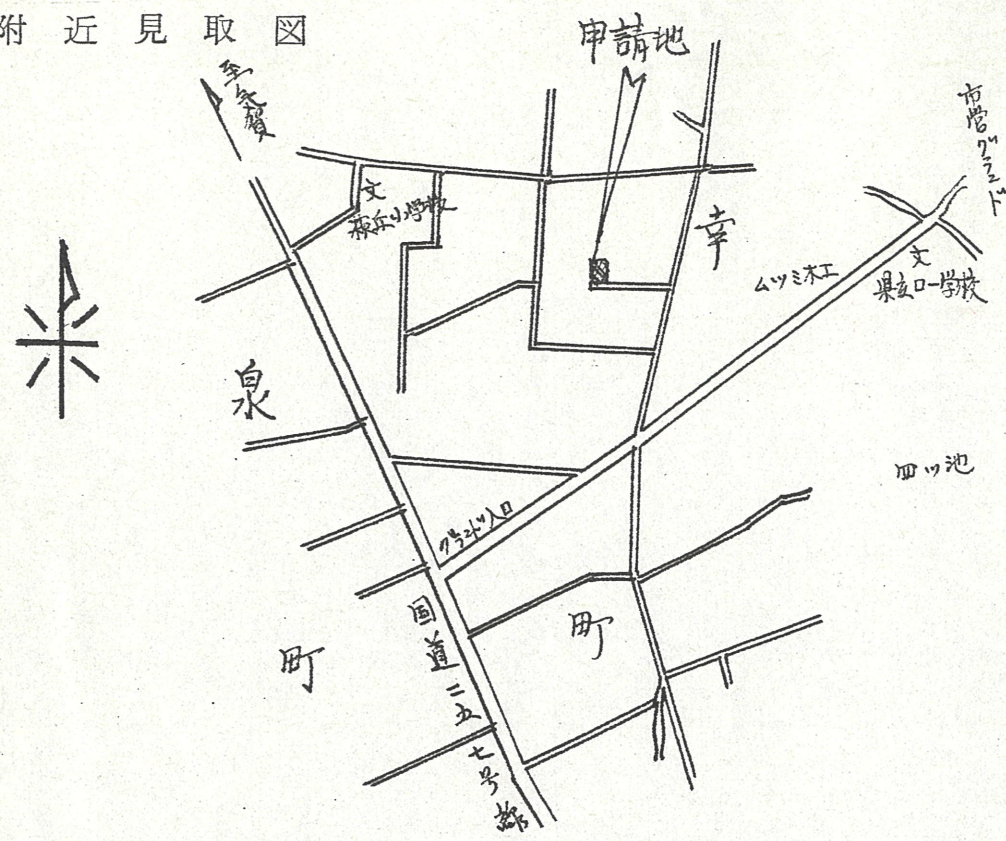

附近見取図

公圖写

断面図

実測図

道路位置指定図	指定番号	43-82
幸町 地内	指定年月日	S43.11.2