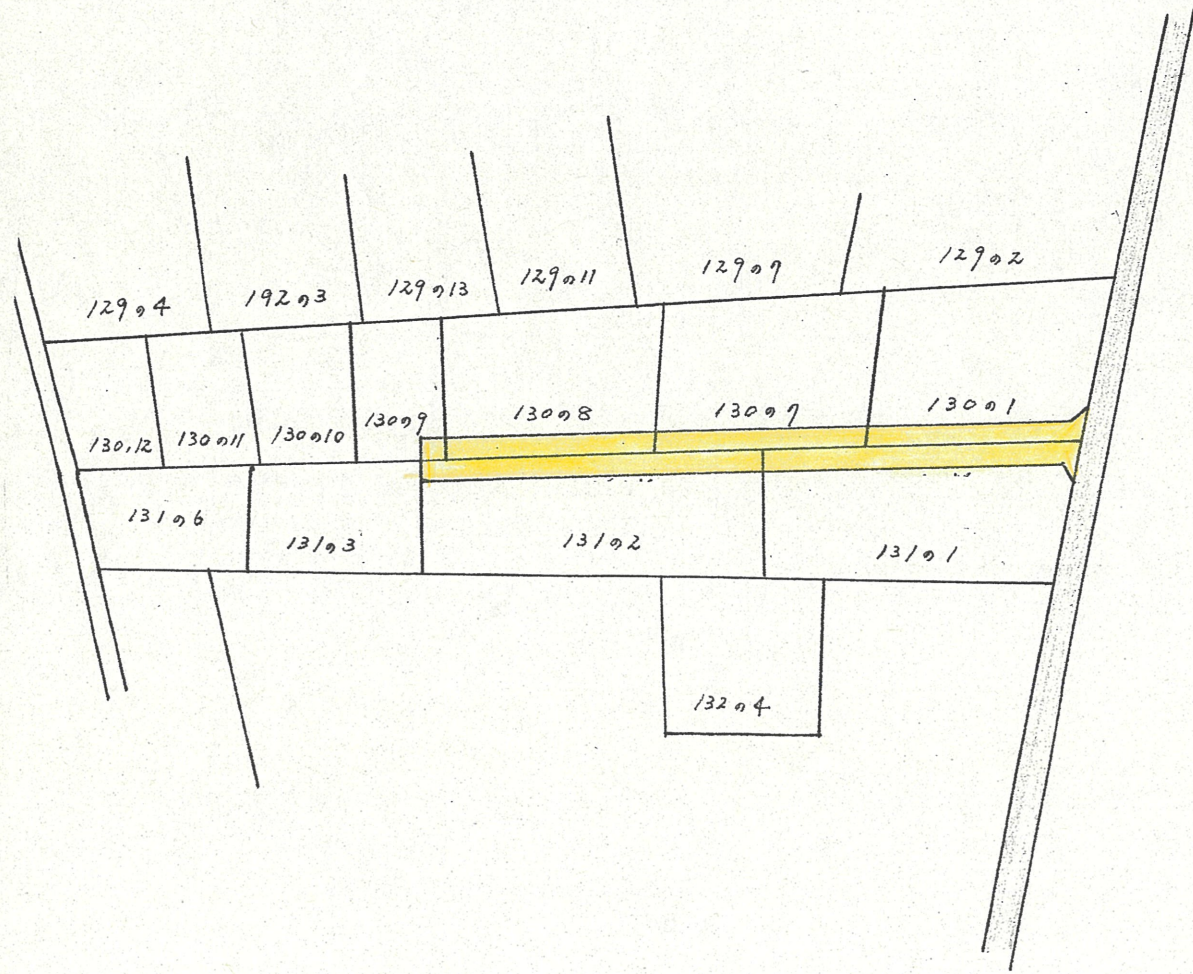

附近見取図

公圖写

断面図

実測図

道路位置指定図	指定番号	43-82
幸町 地内	指定年月日	S43.11.2