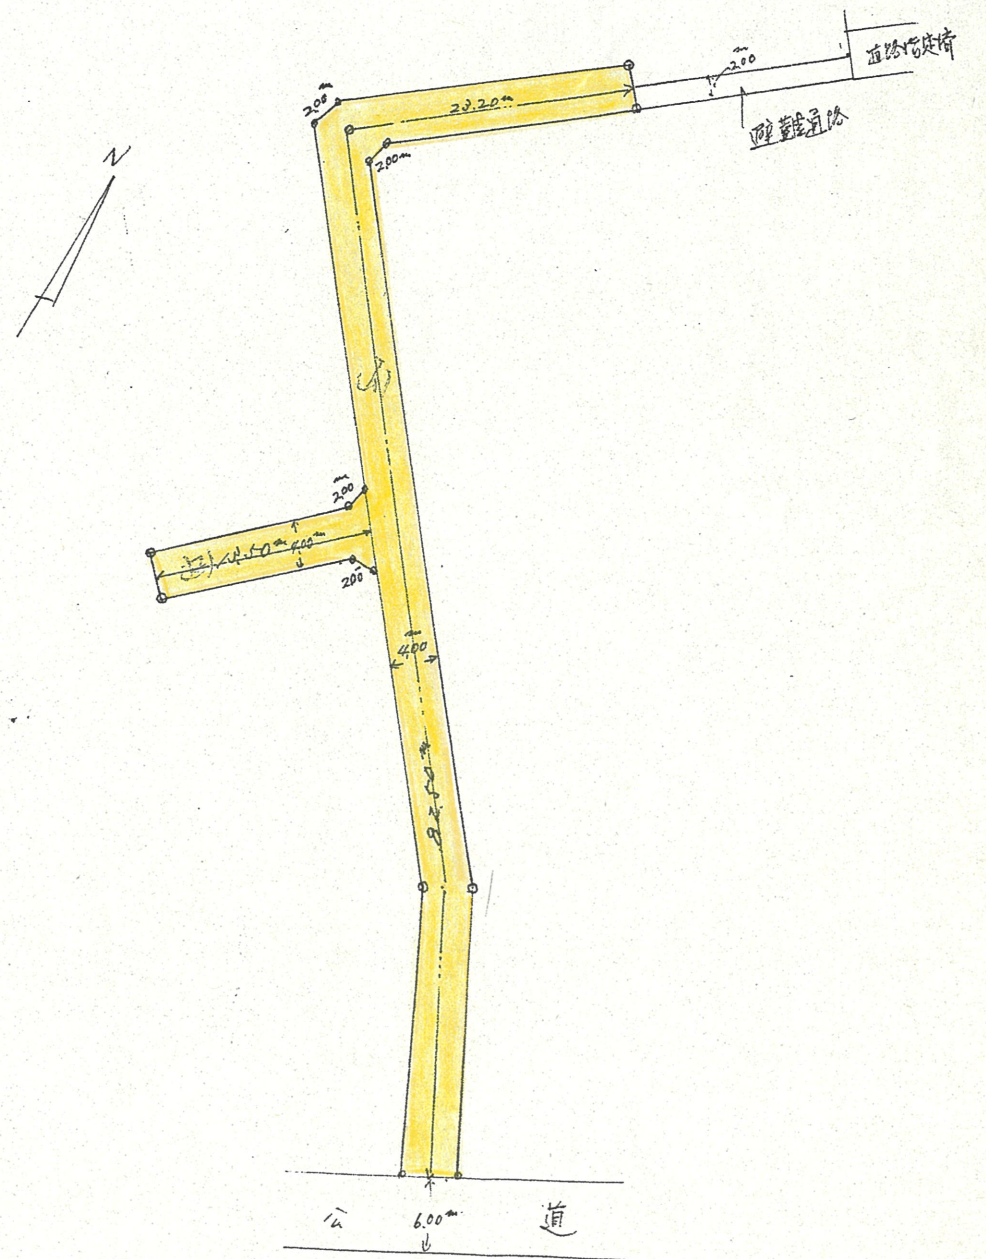

道路位置指定図	指定番号	43-81
富塚町 地内	指定年月日	S44. 8. 11

附近見取図

断面図

実測図 1/600

公道 1/600