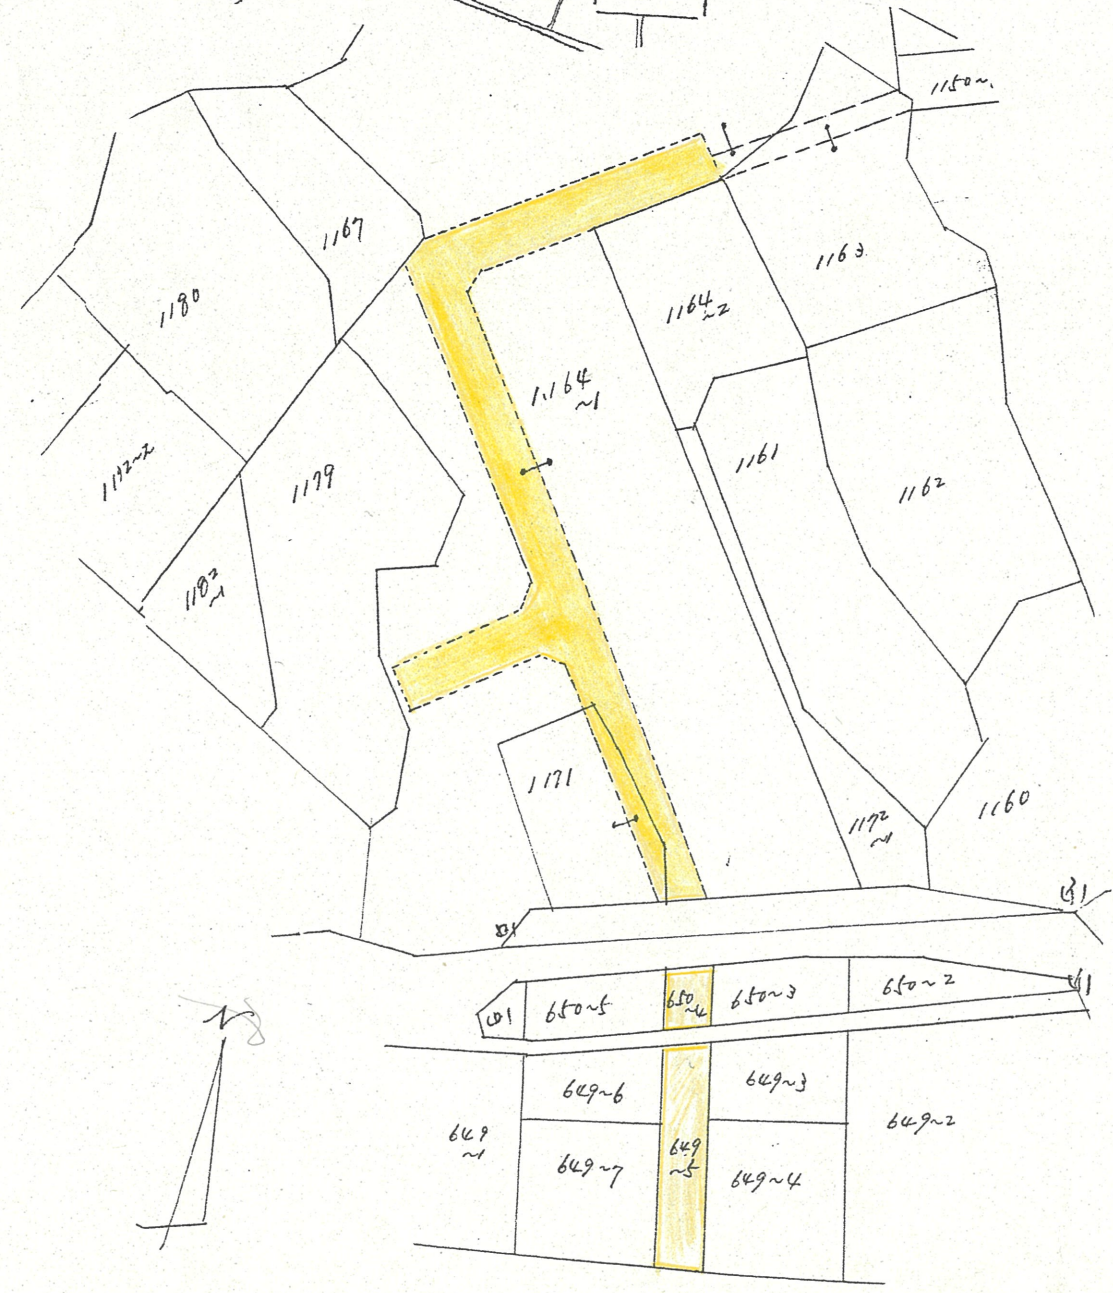

道路位置指定図	指定番号	43-81
富塚町 地内	指定年月日	S44. 8. 11

附近見取図

断面図

実測図 1/600

公道 1/600