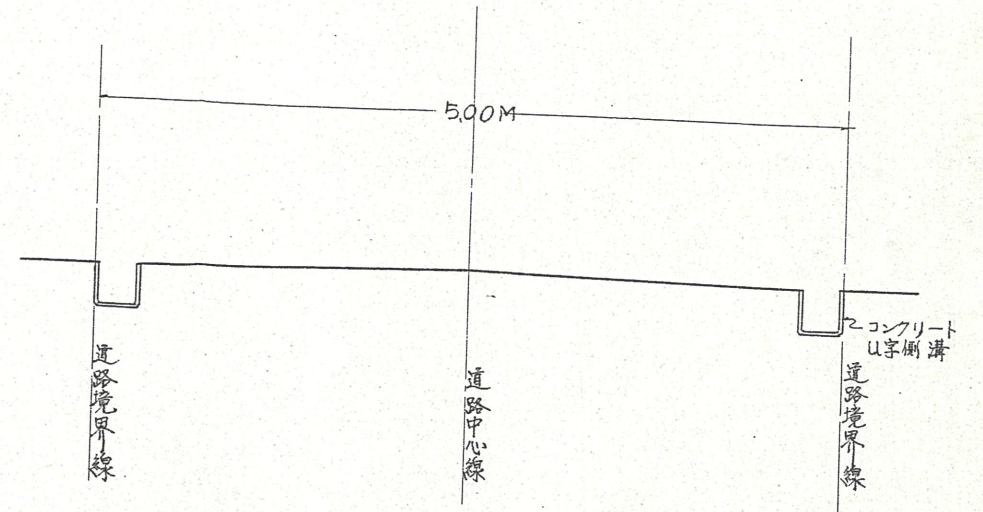

道路位置指定図	指定番号	43-77
三方原町 地内	指定年月日	S43.12.10

附近見取図

断面図 1/50

地籍図 (実測図及び公図写)