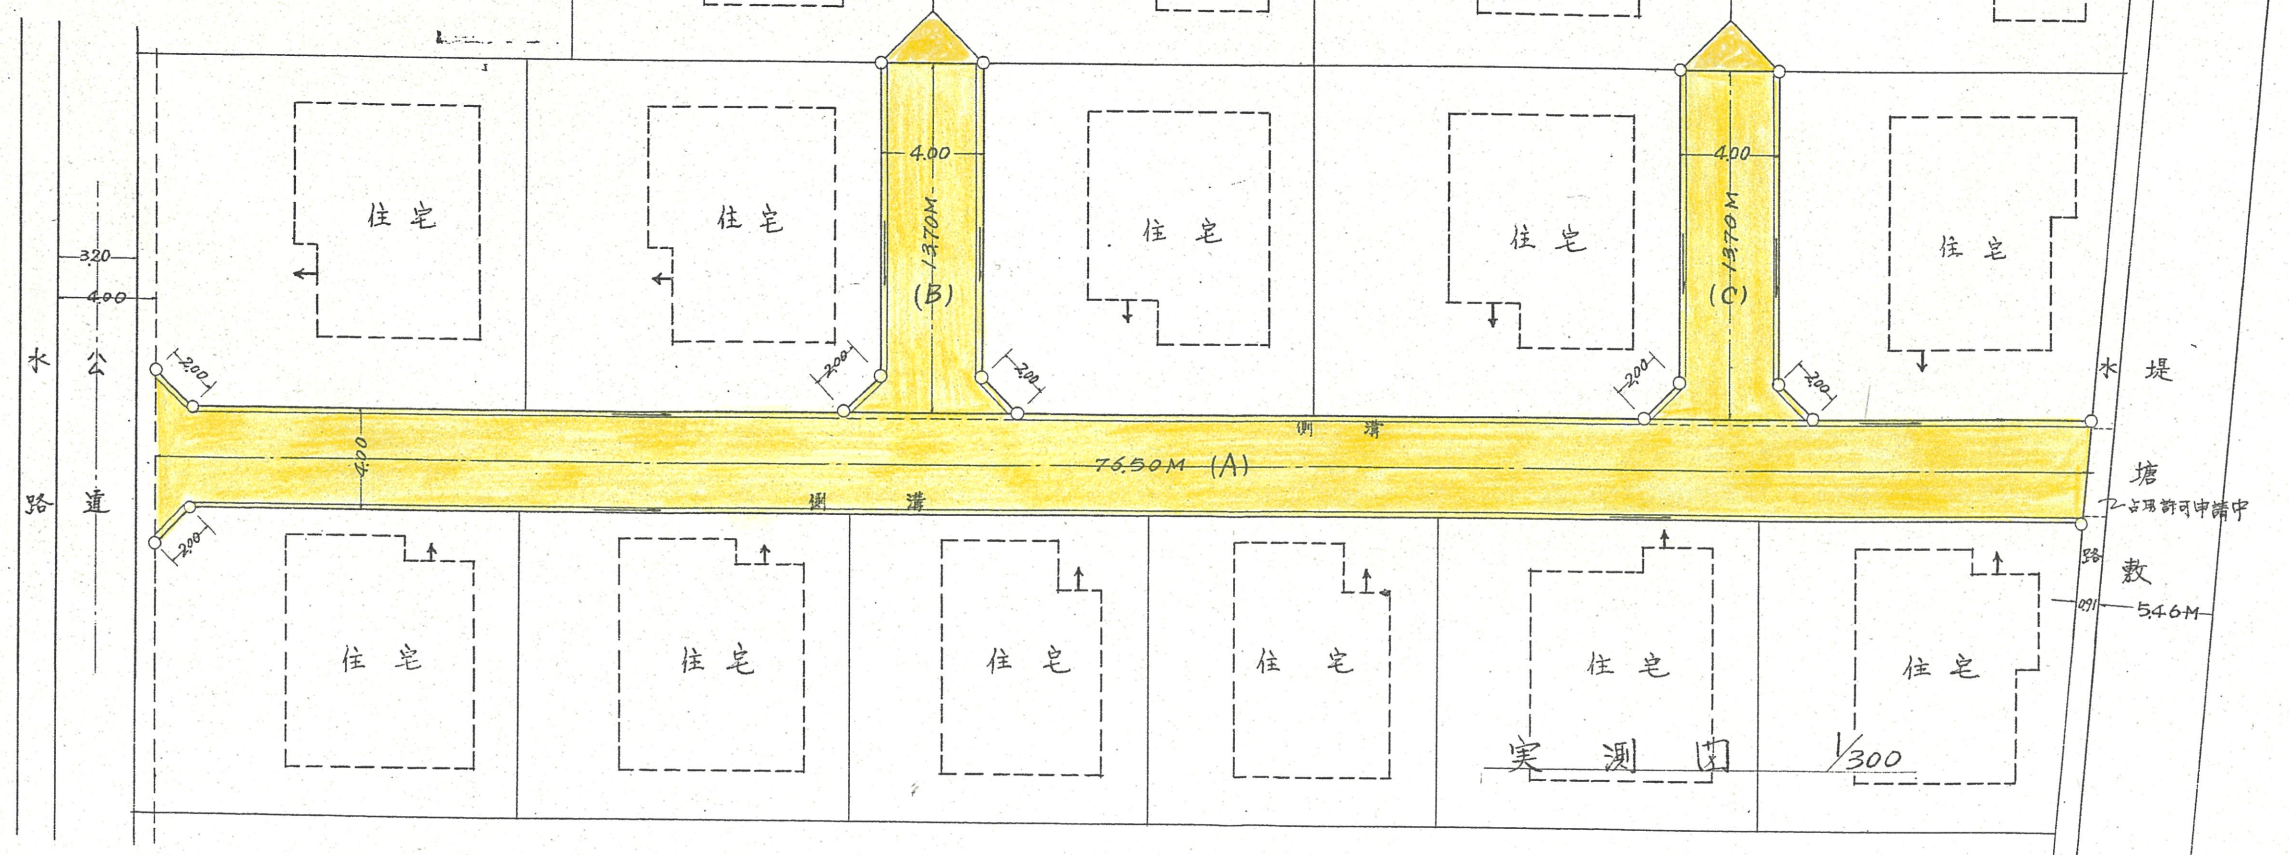

附近見取図

断面図 1/50

道路位置指定図	指定番号	43-61
入野町 地内	指定年月日	S43.10.25

公図写 1/600

実測図 1/300