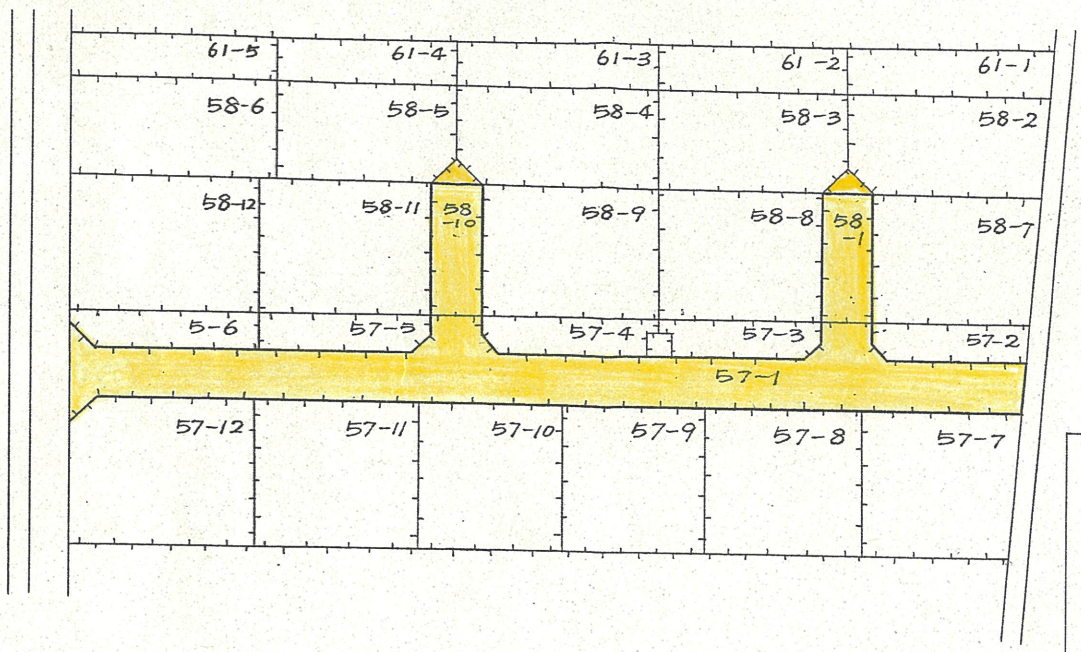

附近見取図

断面図 1/50

道路位置指定図	指定番号	43-61
入野町 地内	指定年月日	S43.10.25

公図写 1/600

実測図 1/300