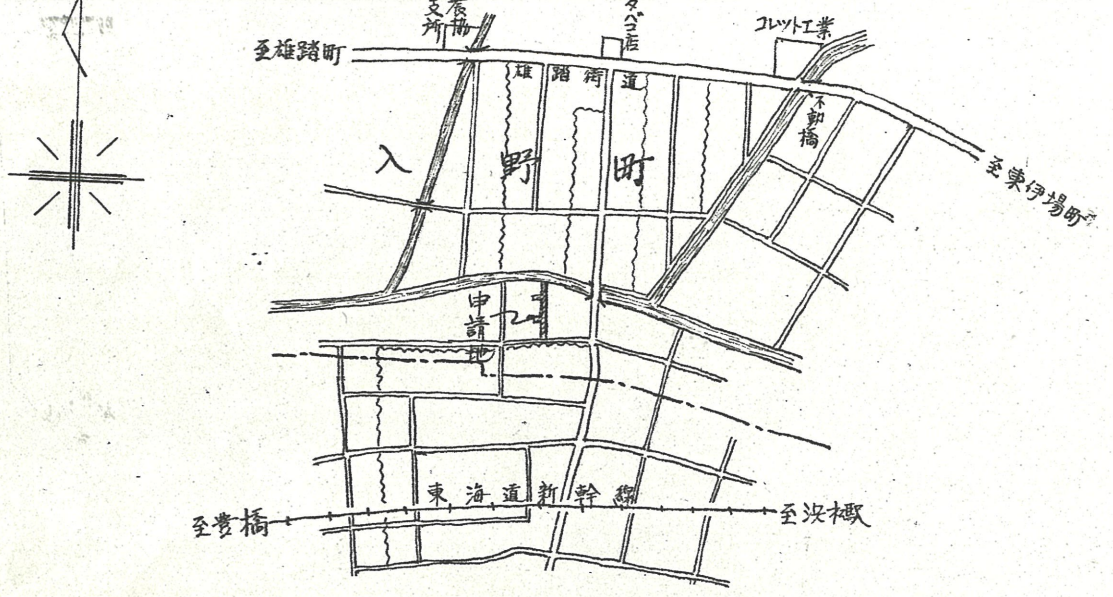

附近見取図

断面図 1/50

道路位置指定図	指定番号	43-61
入野町 地内	指定年月日	S43.10.25

公図写 1/600

実測図 1/300