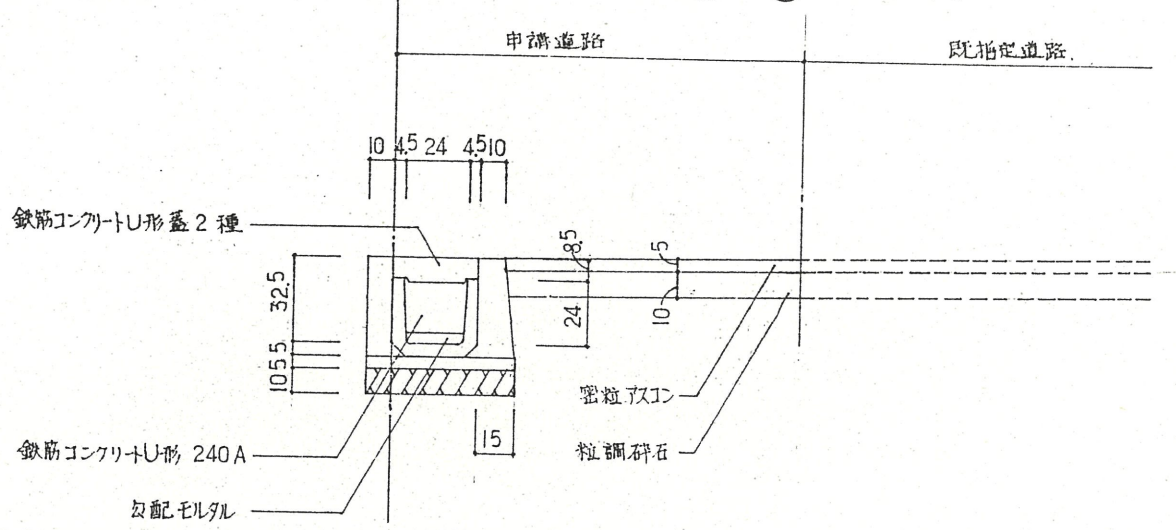

道路位置指定図	指定番号	43-60
入野町 地内	指定年月日	S43.10.25

附近見取図

断面図

地籍図 (実測図及び公図写)

法第42条2項の道路境界線。

道路位置指定図	指定番号	58-16
入野町 地内	指定年月日	S58.11.26

2 断面図 1/30

①-① 断面図