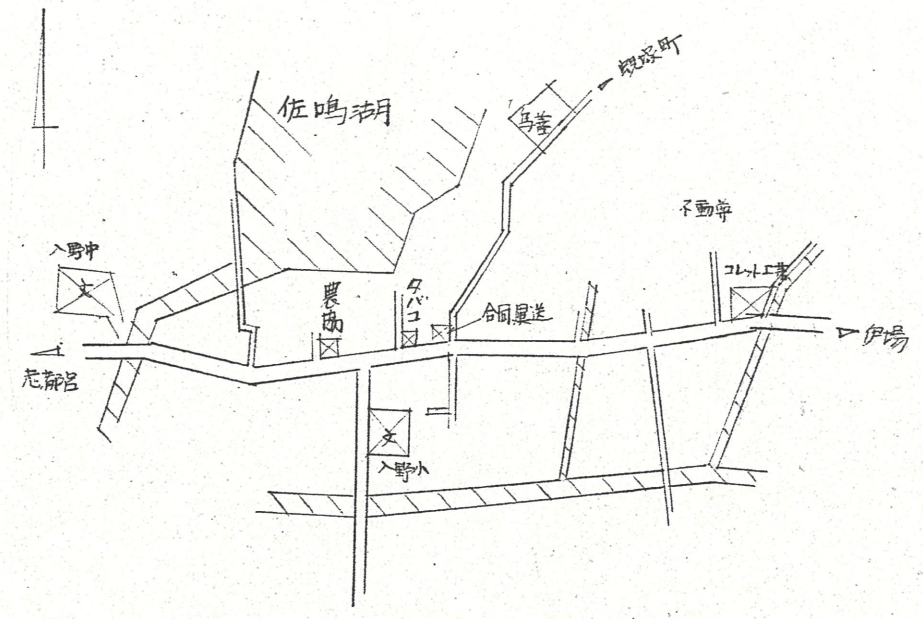

道路位置指定図	指定番号	43-60
入野町 地内	指定年月日	S43.10.25

附近見取図

断面図

地籍図 (実測図及び公図写)

法第42条2項の道路境界線。

道路位置指定図	指定番号	58-16
入野町 地内	指定年月日	S58.11.26

2 断面図 1/30

①-① 断面図

3 地籍図