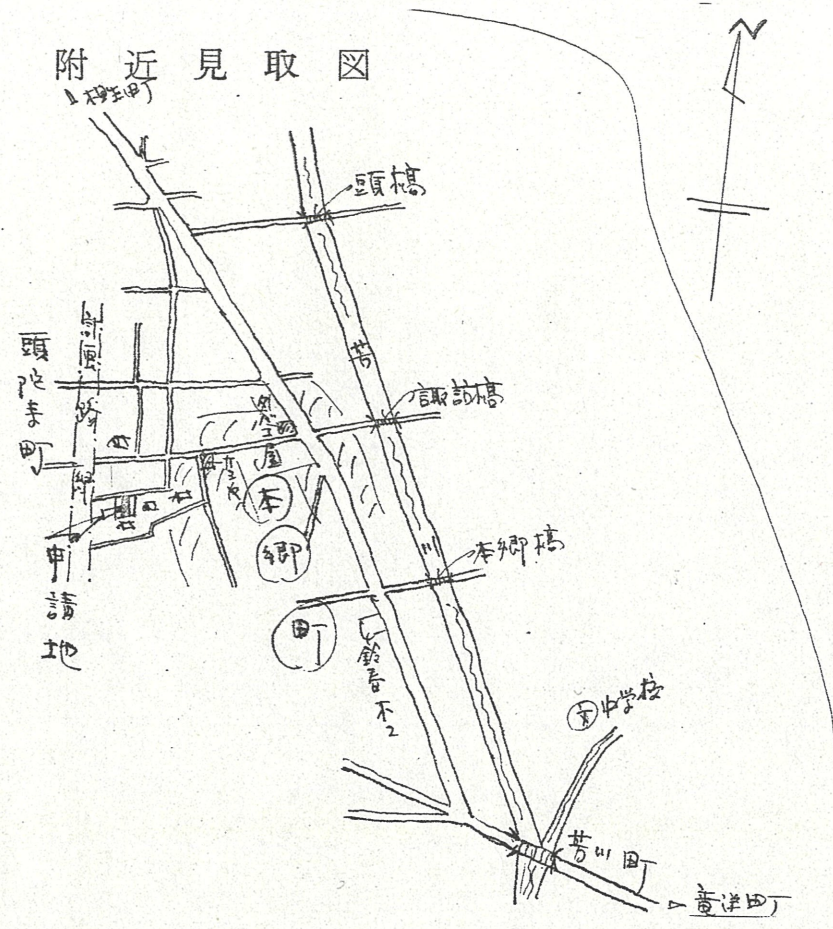

附近見取図

公道並に仮換地図字 1:600

断面図

道路位置指定図	指定番号	43-54
本郷町 地内	指定年月日	S43.10.20

地籍図