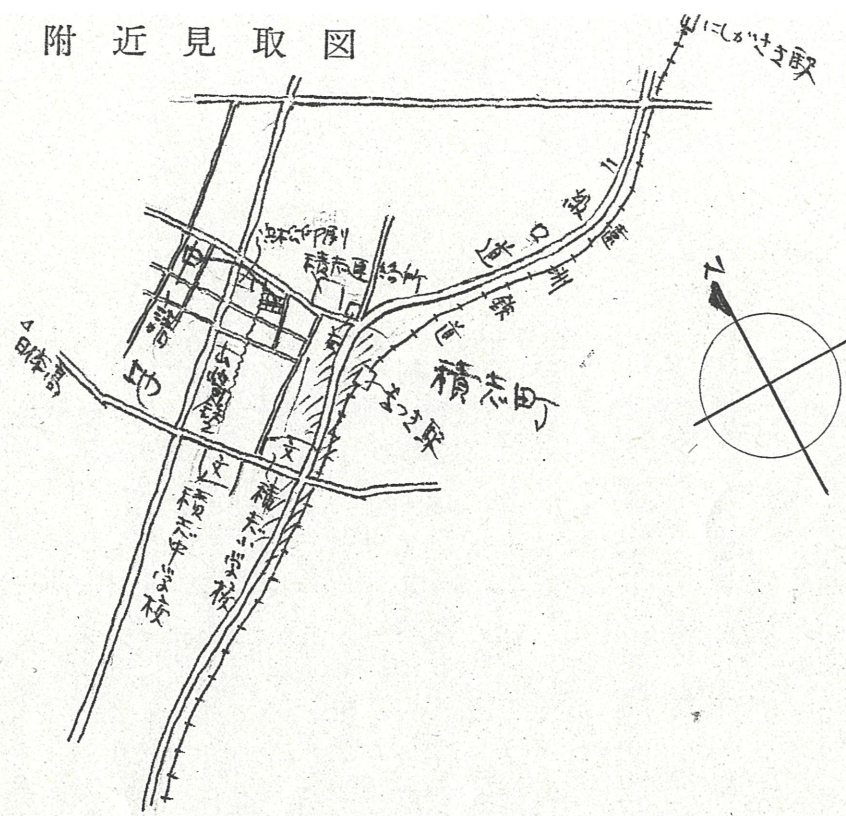

附近見取図

断面図

道路位置指定図	指定番号	43-50
西ヶ崎町 地内	指定年月日	S43.10.5

一時利用指定地図  
1:600

実測図 1:300