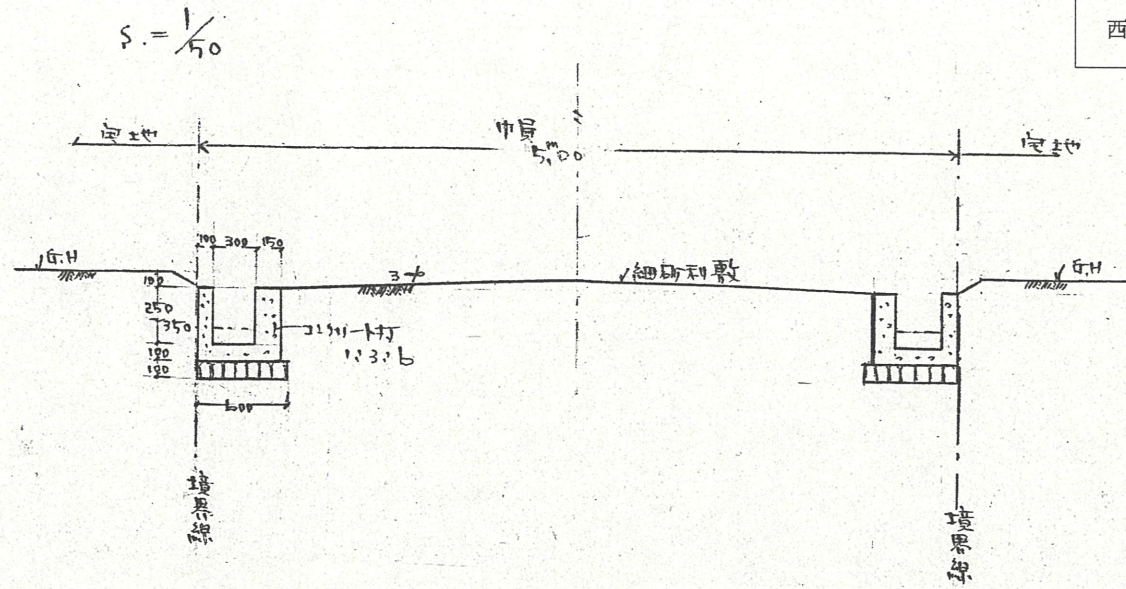

附近見取図

断面図

道路位置指定図	指定番号	43-50
西ヶ崎町 地内	指定年月日	S43.10.5

一時利用指定地図  
1:600

実測図 1:300