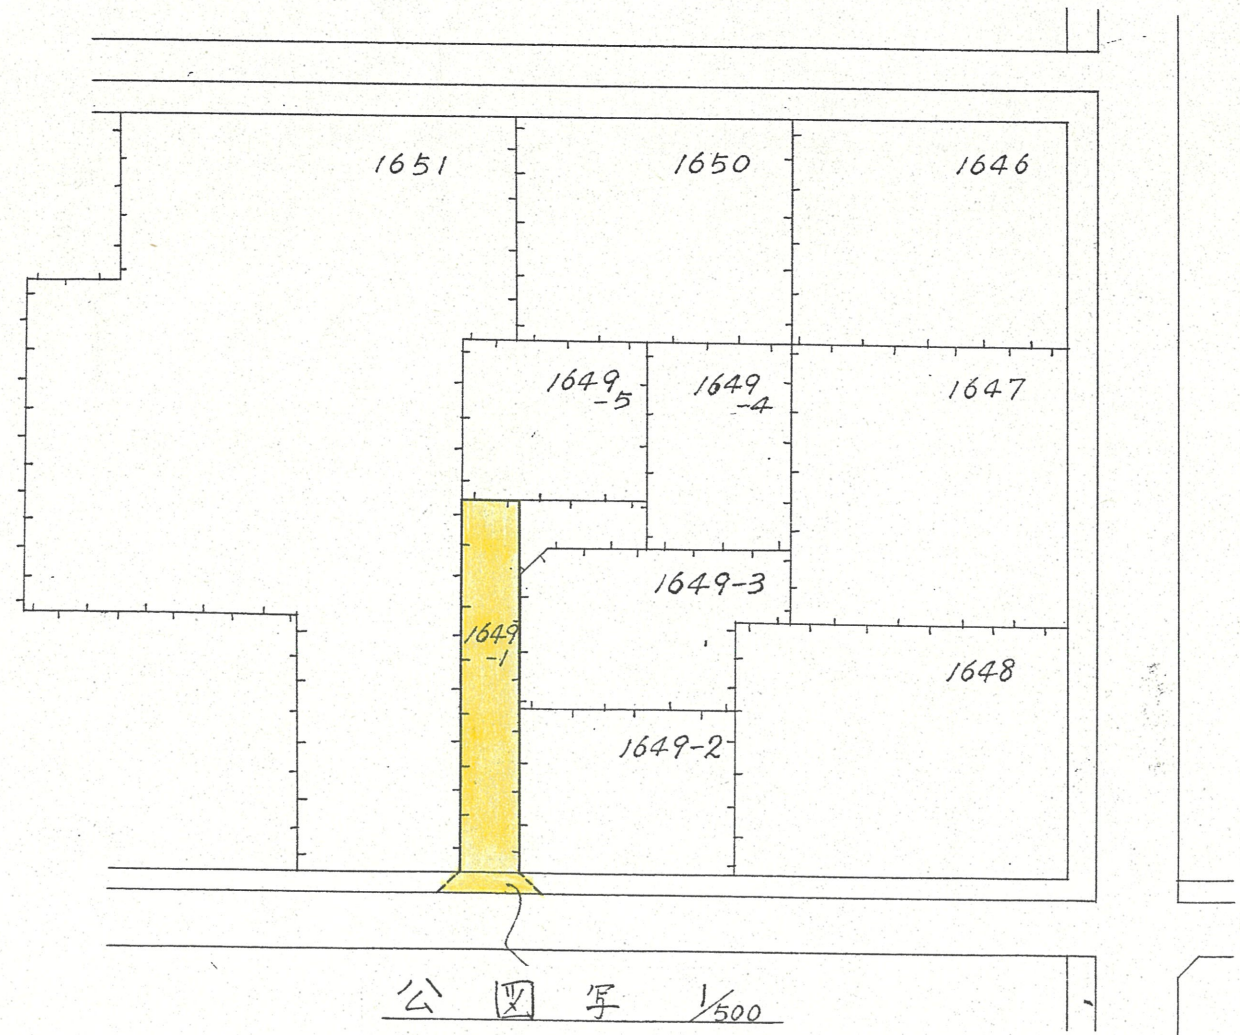

附近見取図

道路位置指定図	指定番号	43-44
米津町 地内	指定年月日	S43.10.1

断面図 1/50

地籍図 (実測図及び公図写)

公図写 1/500

実測量圖 1/300