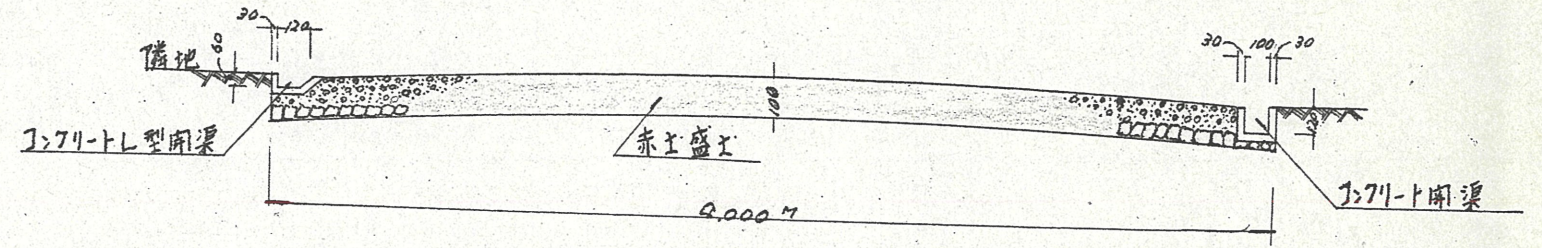

附近見取図

道路位置指定図	指定番号	43-43
楊子町 地内	指定年月日	S43. 9.18

断面図 S 1:30

地籍図 (実測図及び公図写)

実測図 S 1:300

公図写 S 1:500