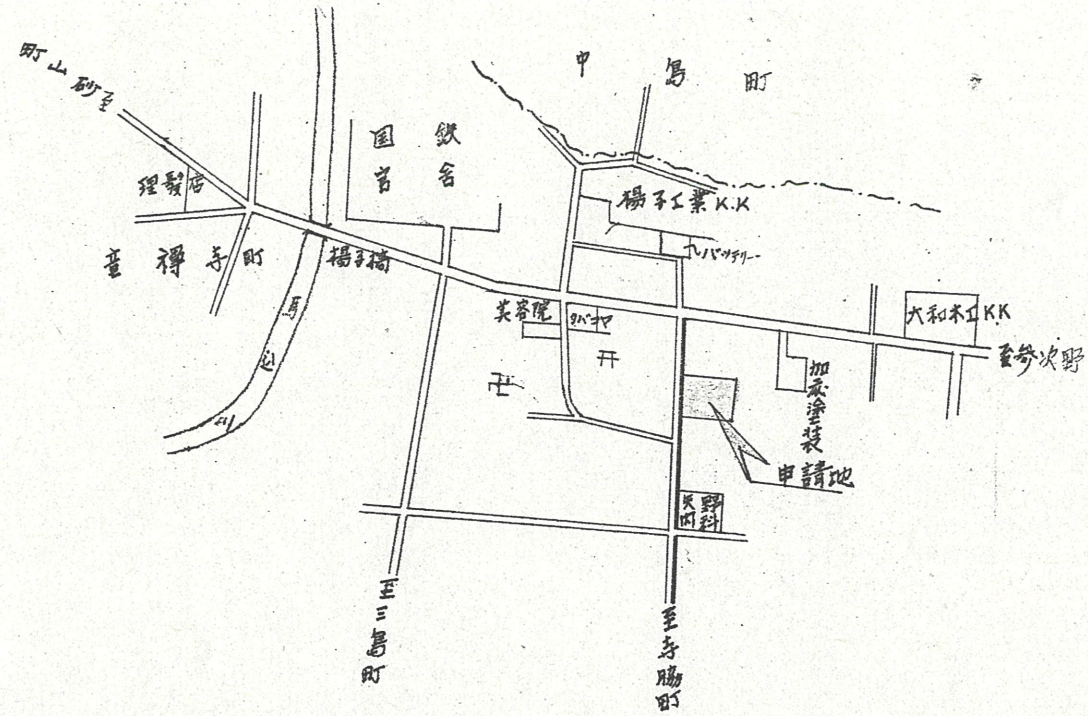

附近見取図

道路位置指定図	指定番号	43-43
楊子町 地内	指定年月日	S43. 9.18

断面図 S 1:30

地籍図 (実測図及び公図写)

実測図 S 1:300

公図写 S 1:500