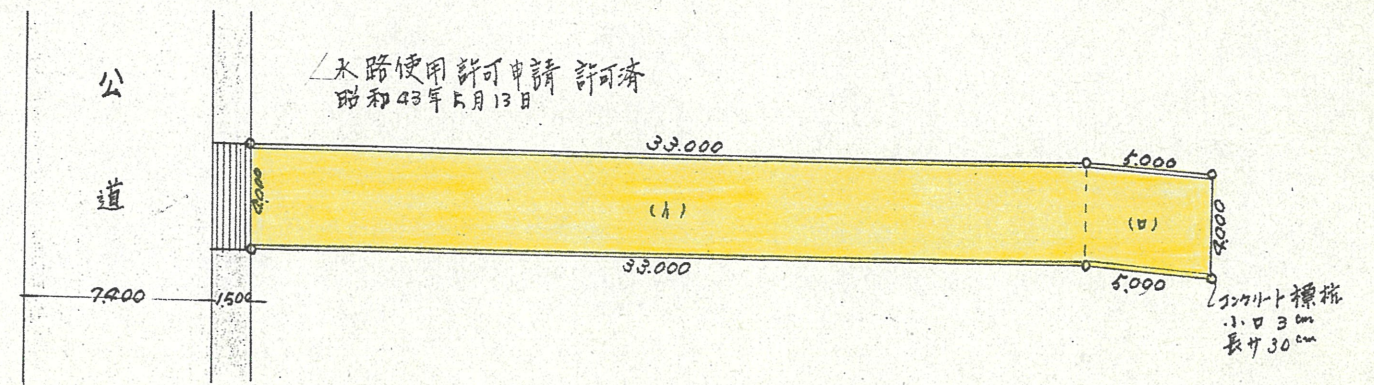

附近見取図

道路位置指定図	指定番号	43-43
楊子町 地内	指定年月日	S43. 9.18

断面図 S 1:30

地籍図 (実測図及び公図写)

実測図 S 1:300

公図写 S 1:500