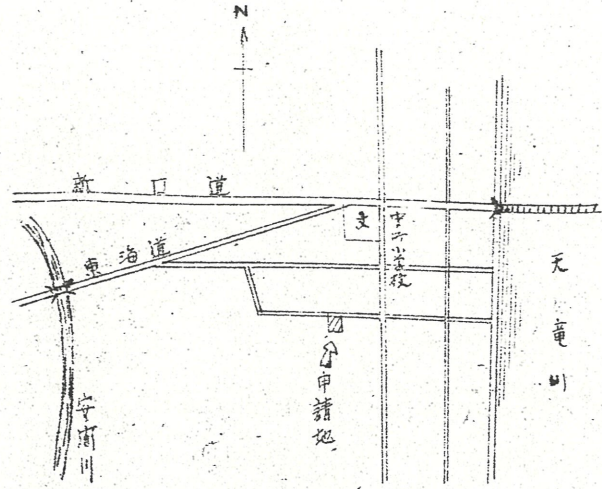

道路位置指定図	指定番号	43-25
中野町 地内	指定年月日	S43. 8.10

附近見取図

断面図 30

地籍図 (実測図及び公図写)

公図字 500

実測図 500