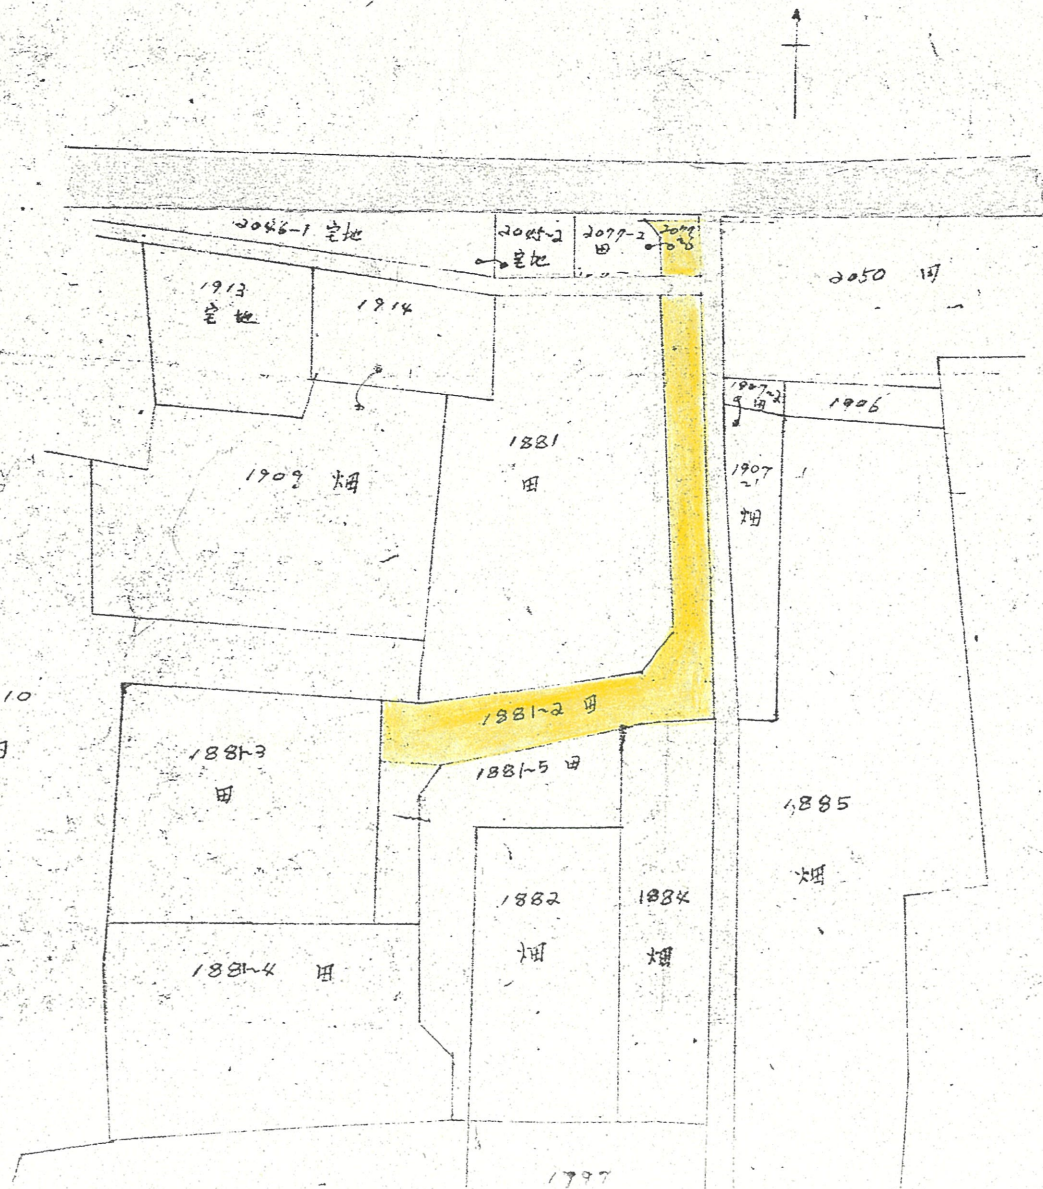

道路位置指定図	指定番号	43-25
中野町 地内	指定年月日	S43. 8.10

附近見取図

断面図 30

地籍図 (実測図及び公図写)

公図字 500

実測図 500