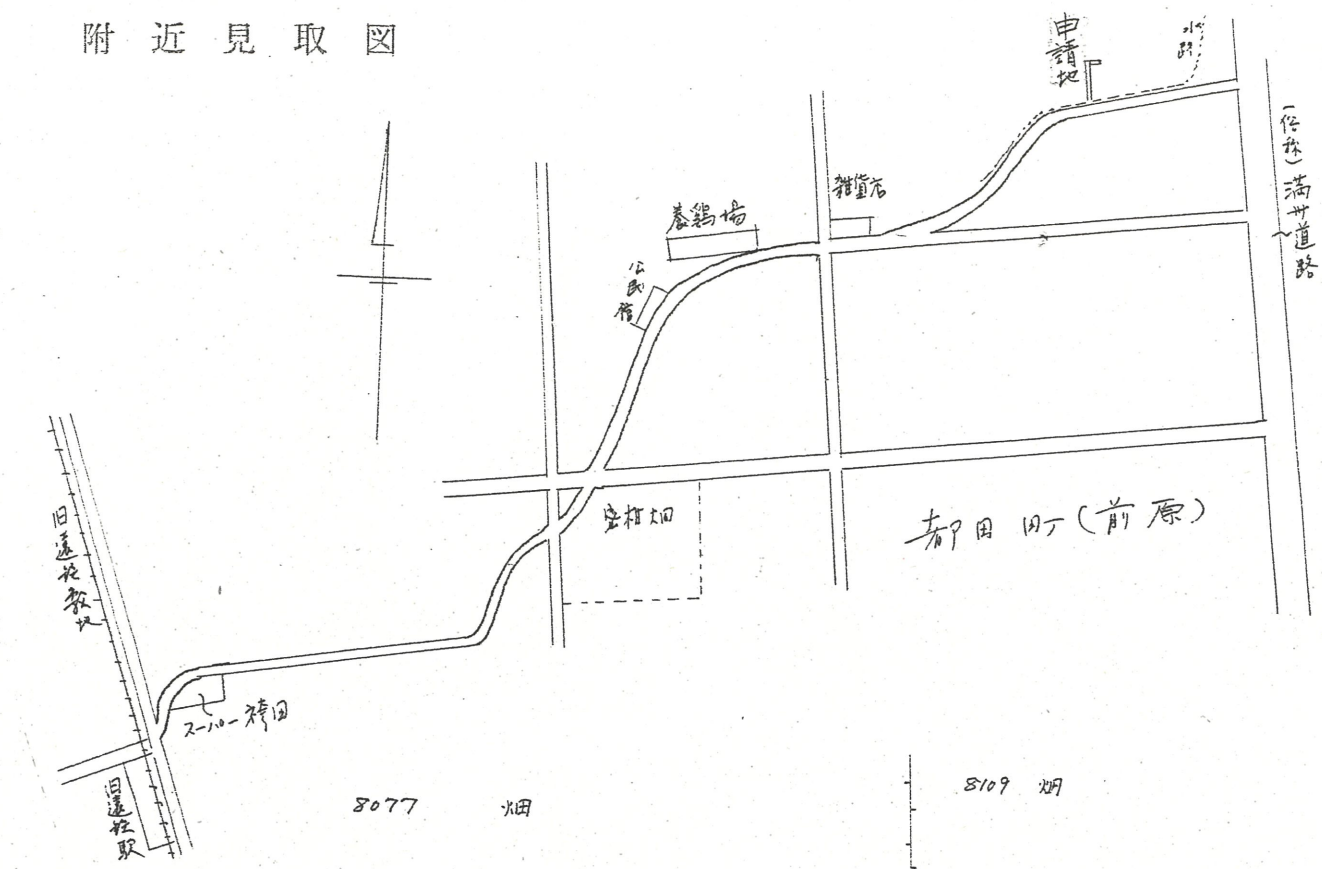

附近見取図

道路位置指定図	指定番号	43-211
都田町 地内	指定年月日	S44. 9. 4