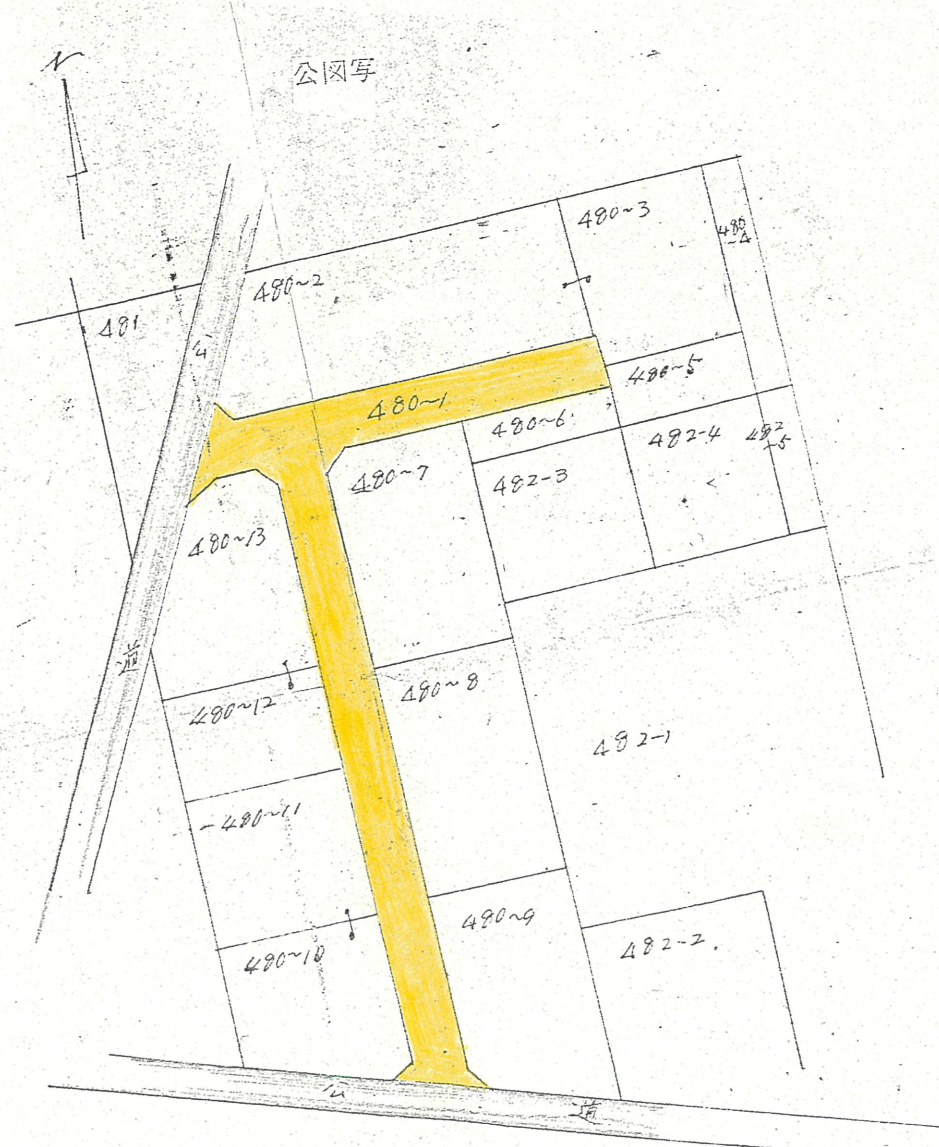

附近見取図

断面図

道路位置指定図	指定番号	43-21
初生町 地内	指定年月日	S43. 6.11

地籍図 (実測図及び公図写)

実測図 1/300