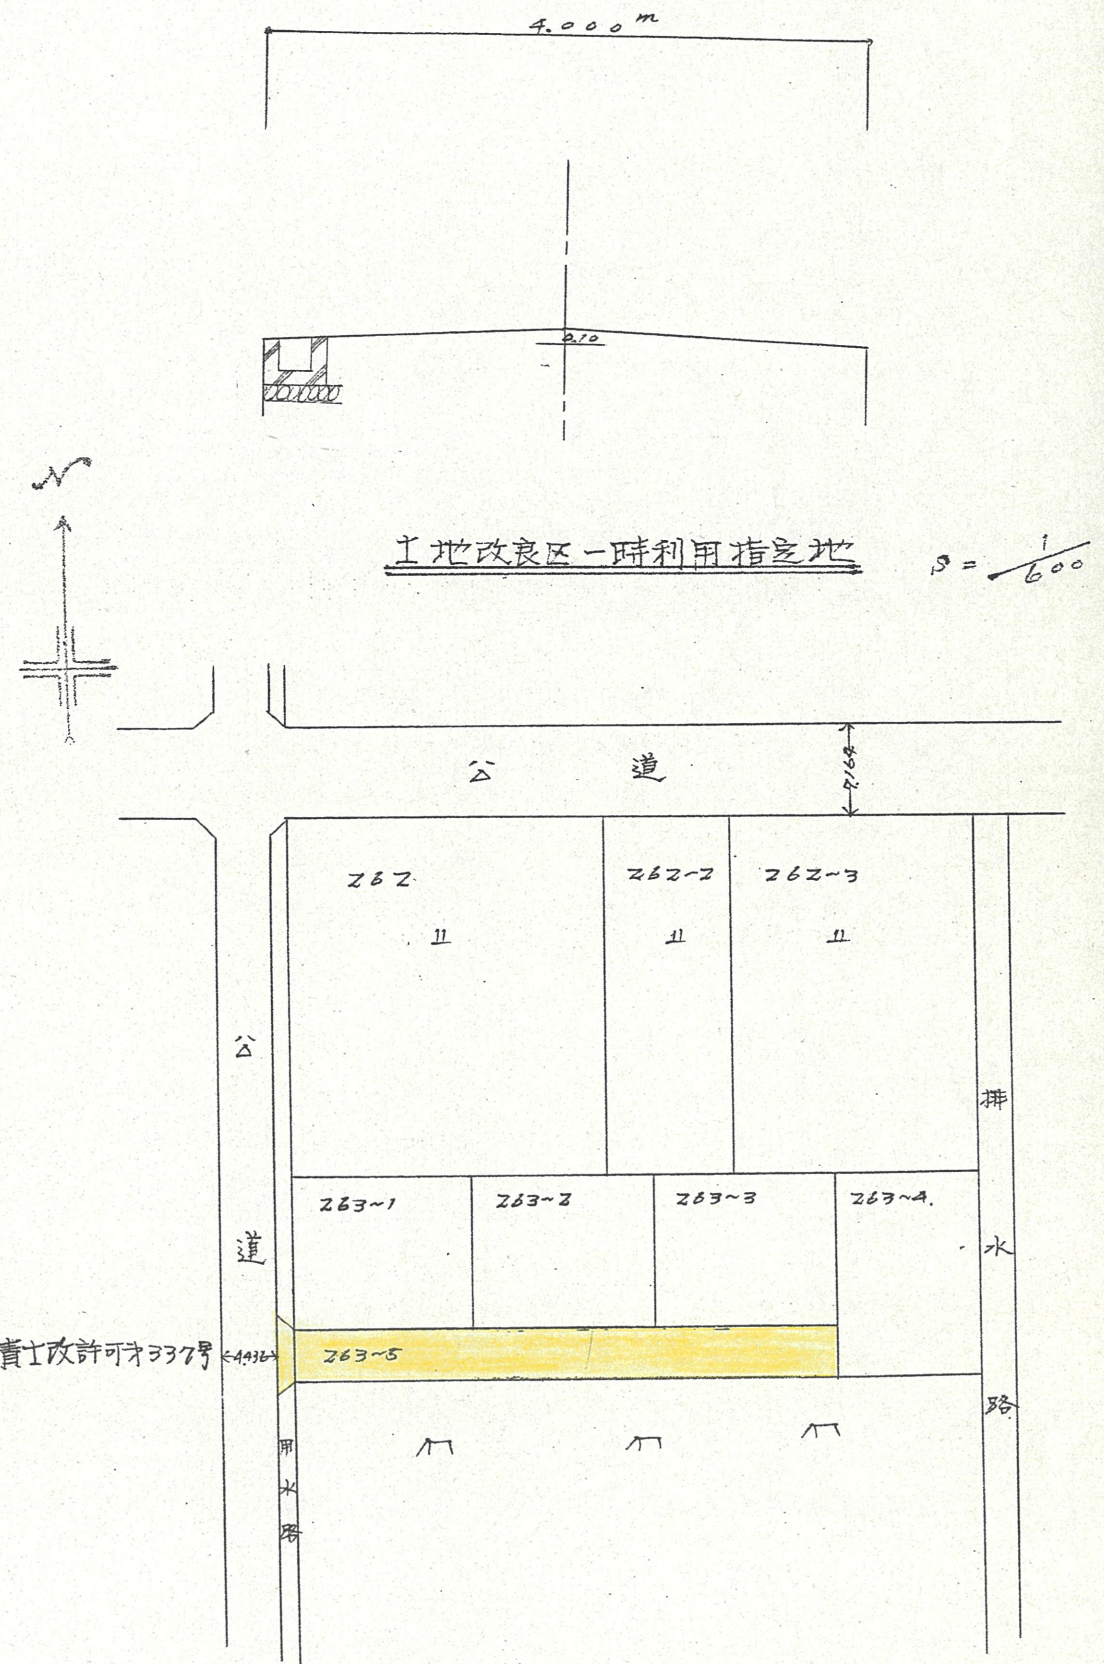

道路位置指定図	指定番号	43-198
積志町 地内	指定年月日	S44. 6. 27

附近見取図

断面図

実測図