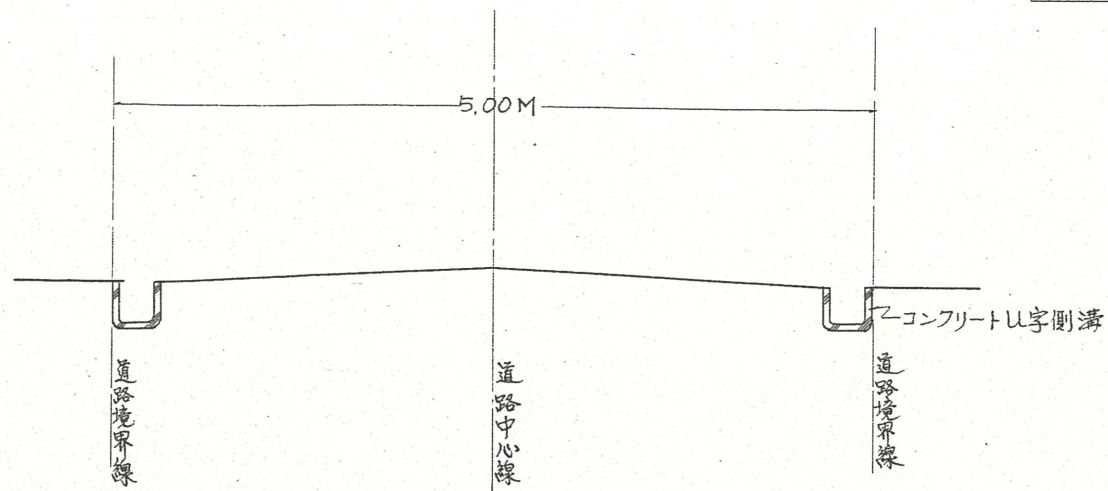

附近見取図

公図写 1/600

断面図 1/50

道路位置指定図	指定番号	43-194
西ヶ崎町 地内	指定年月日	S44. 8.11

実測図 1/300