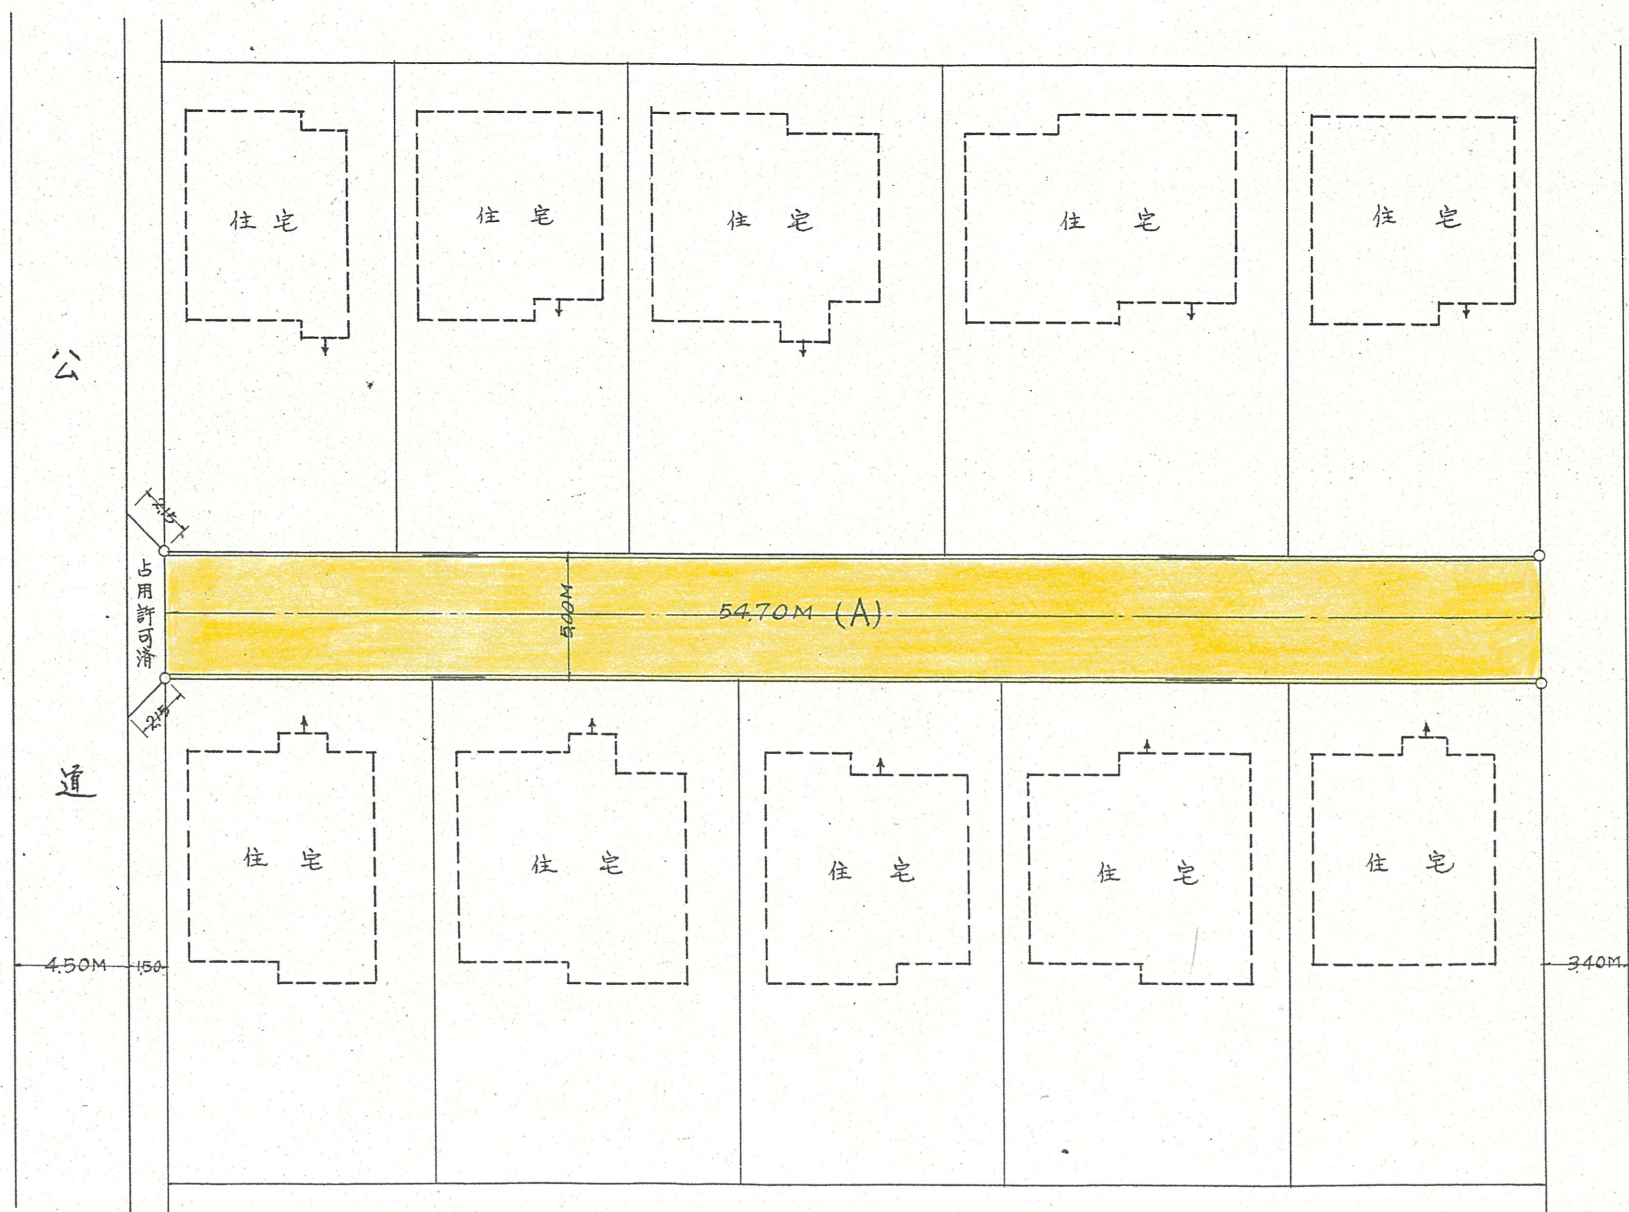

附近見取図

公図写 1/600

断面図 1/50

道路位置指定図	指定番号	43-194
西ヶ崎町 地内	指定年月日	S44. 8.11

実測図 1/300