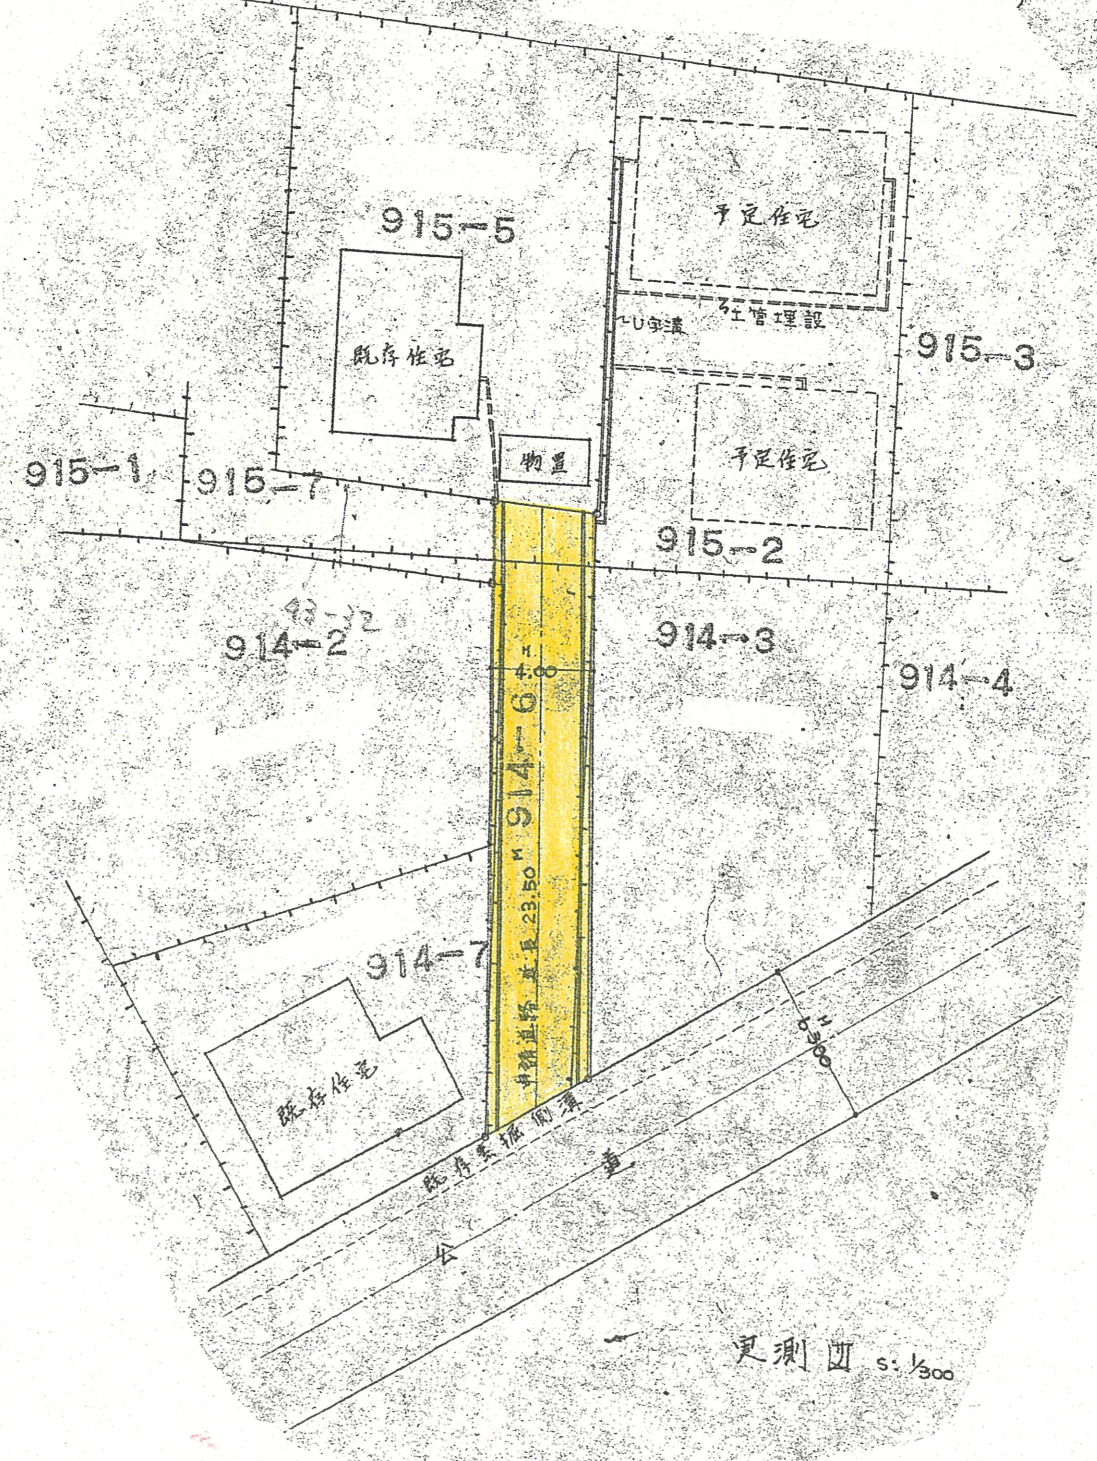

道路位置指定図	指定番号	43-18
初生町 地内	指定年月日	S43. 6.27

附近見取図

断面図

公園早 s: 1/600