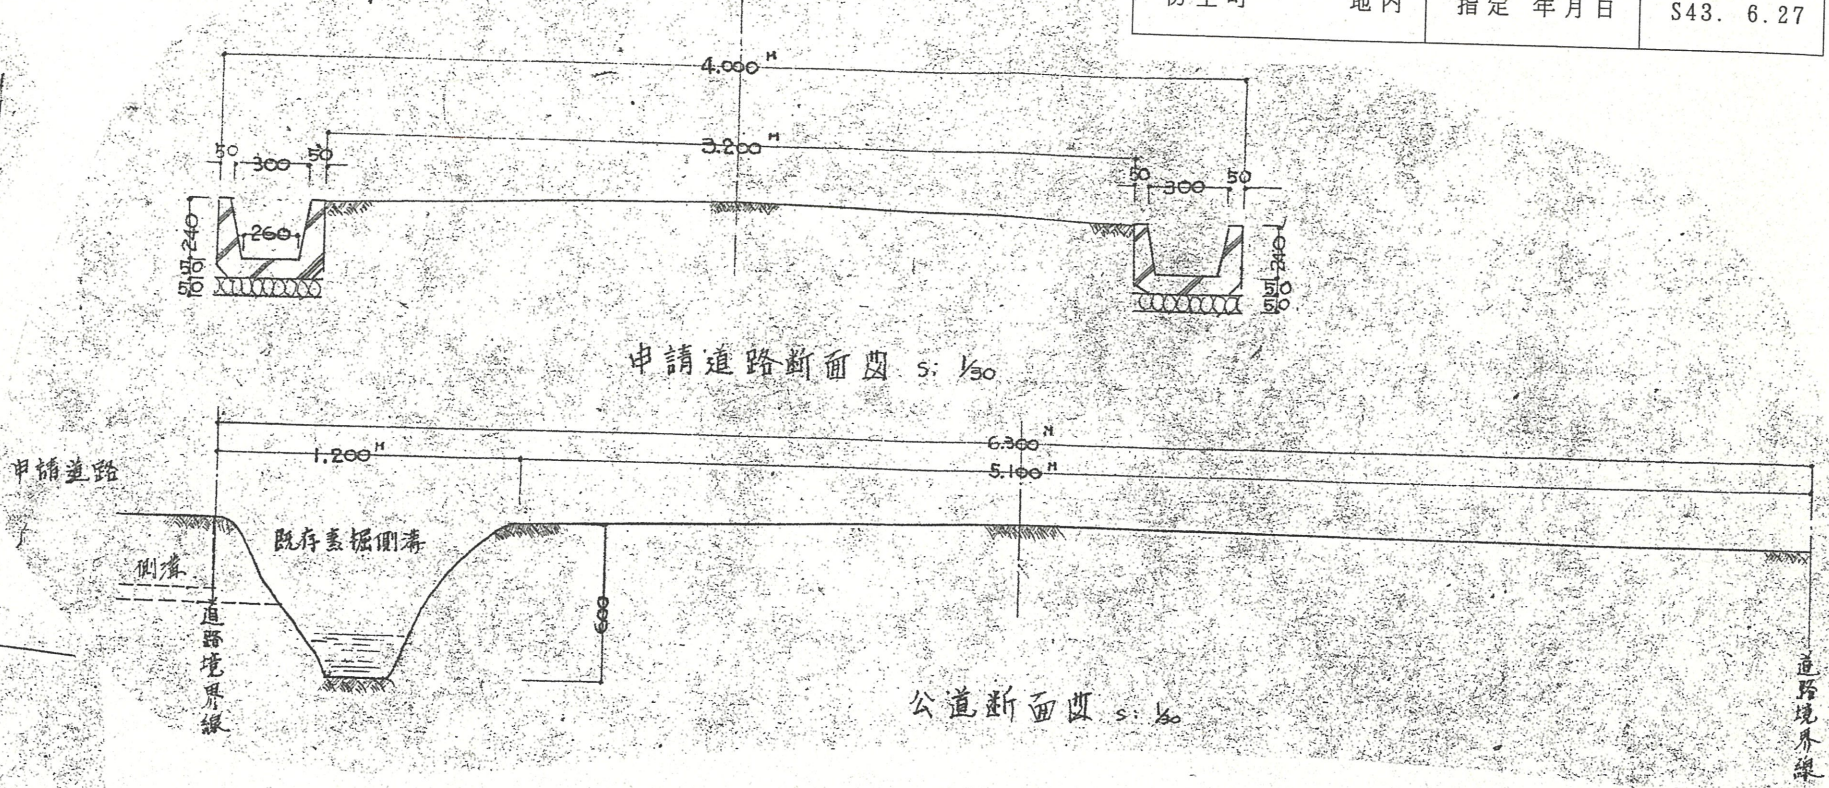

道路位置指定図	指定番号	43-18
初生町 地内	指定年月日	S43. 6.27

附近見取図

断面図

公園早 s: 1/600