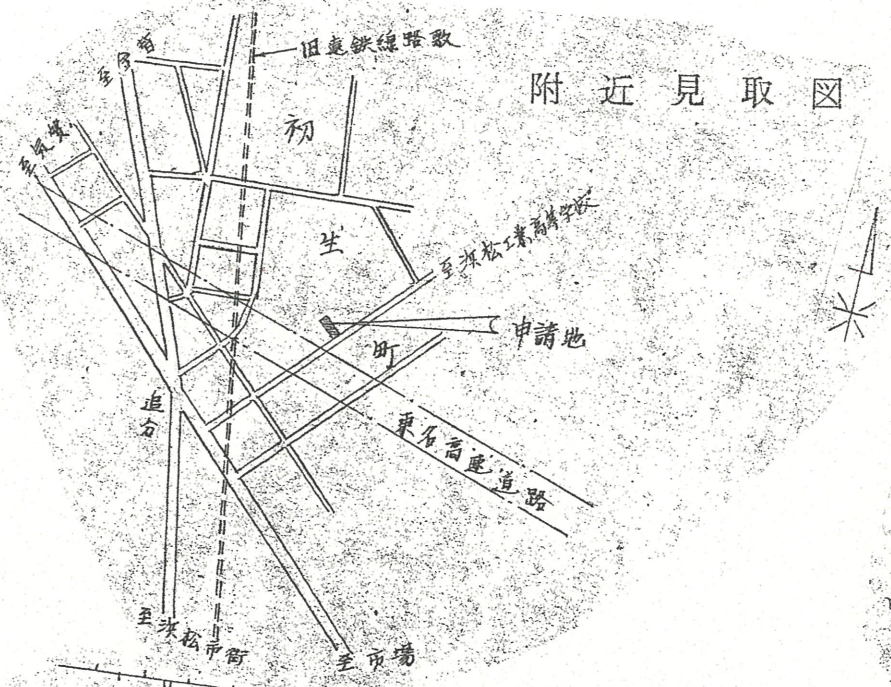

道路位置指定図	指定番号	43-18
初生町 地内	指定年月日	S43. 6.27

附近見取図

断面図

公園早 s: 1/600