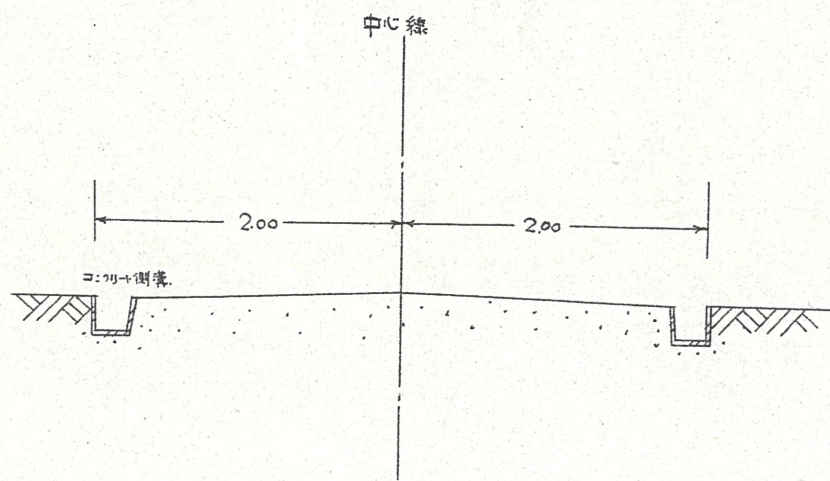

道路位置指定図	指定番号	43-179
萩町 地内	指定年月日	S44. 8.14

※注意事項があるため、窓口にてご確認ください。

附近見取図

公 図 字 S 1/600

断 面 図 S 1/50

実 測 図

S 1/500

延長 48.85m
幅員 4.00m