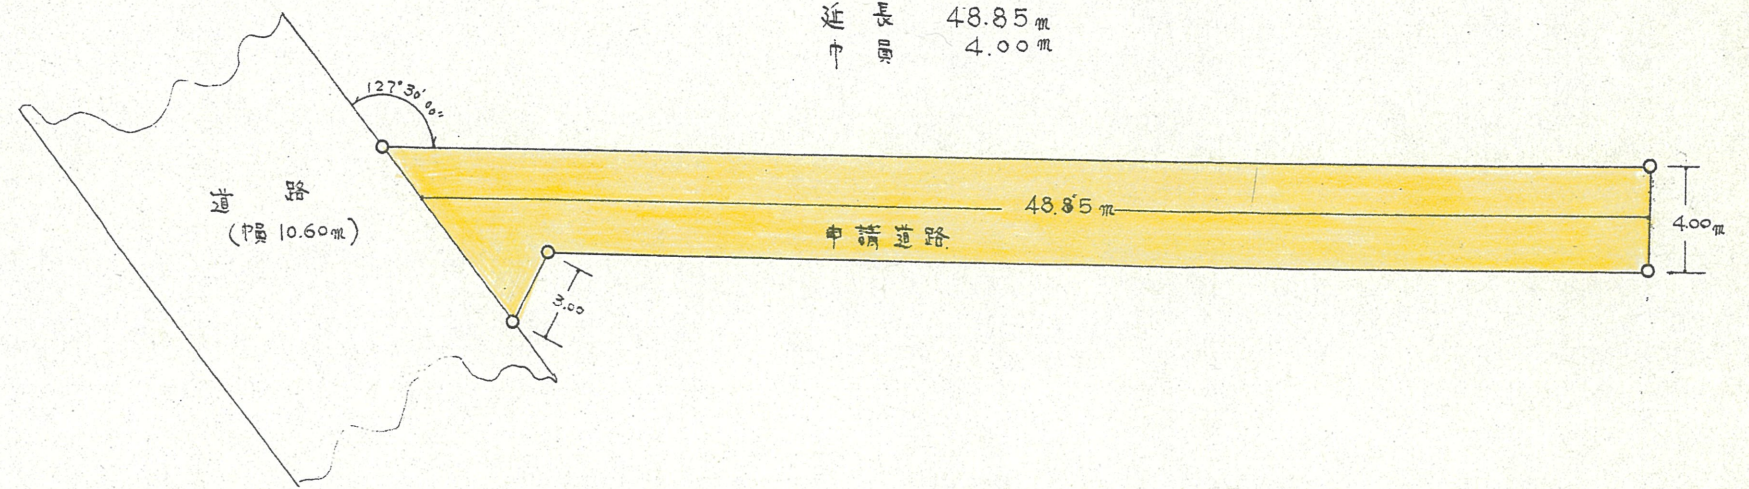

道路位置指定図	指定番号	43-179
萩町 地内	指定年月日	S44. 8.14

※注意事項があるため、窓口にてご確認ください。

附近見取図

公 図 字 S 1/600

断 面 図 S 1/50

実 測 図

S 1/500

延長 48.85m
幅員 4.00m