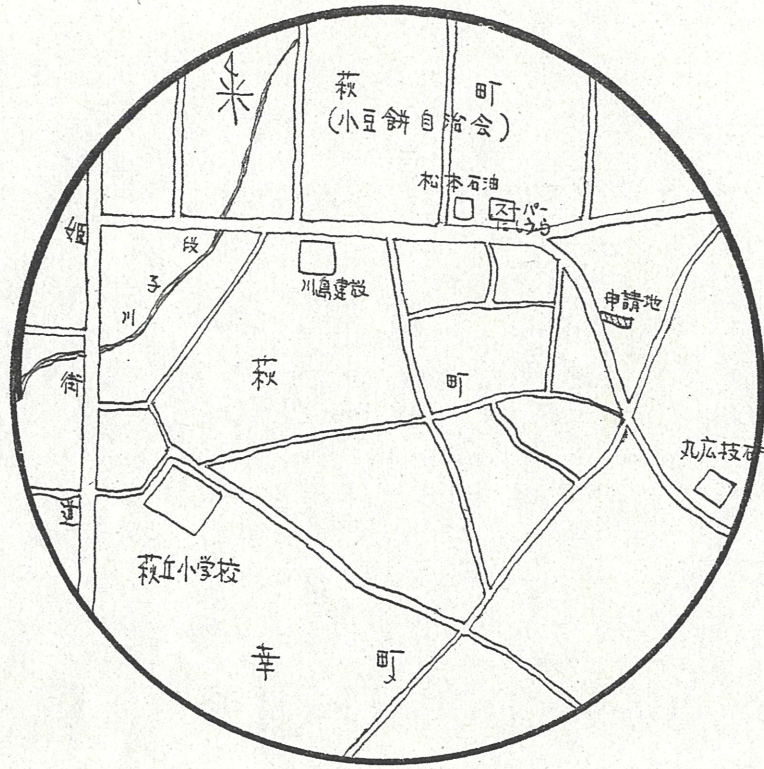

道路位置指定図	指定番号	43-179
萩町 地内	指定年月日	S44. 8.14

※注意事項があるため、窓口にてご確認ください。

附近見取図

公 図 字 S 1/600

断 面 図 S 1/50

実 測 図

S 1/500

延長 48.85m
幅員 4.00m