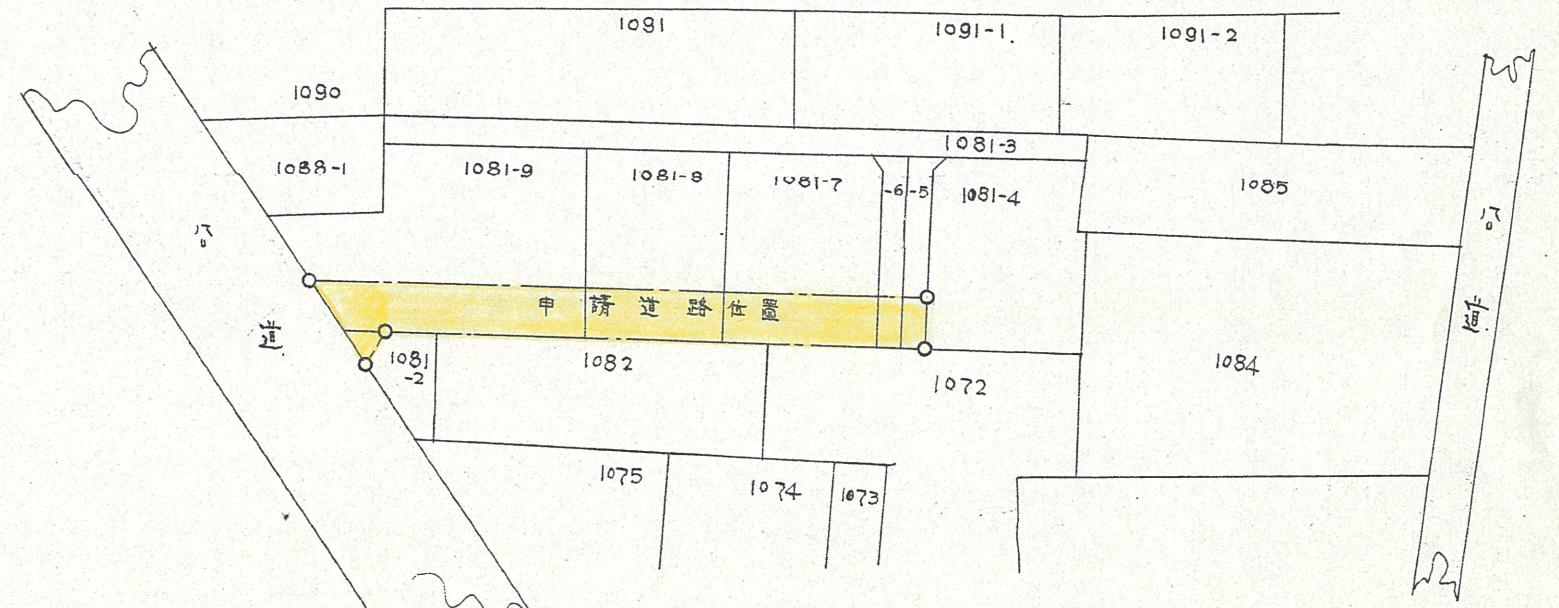

道路位置指定図	指定番号	43-179
萩町 地内	指定年月日	S44. 8.14

※注意事項があるため、窓口にてご確認ください。

附近見取図

公 図 字 S 1/600

断 面 図 S 1/50

実 測 図

S 1/500

延長 48.85m
幅員 4.00m