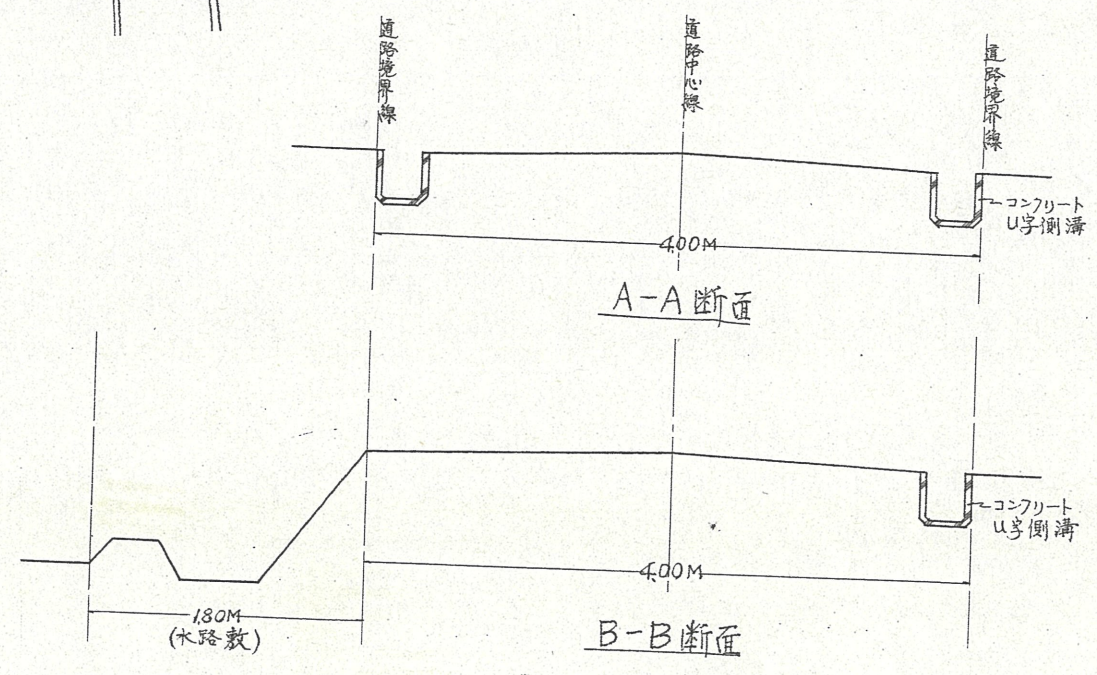

附近見取図

道路位置指定図	指定番号	43-163
入野町 地内	指定年月日	S44. 7.30

断面図 1/50

地籍図 (実測図及び公図写)

公図写 1/600

実測図 1/500