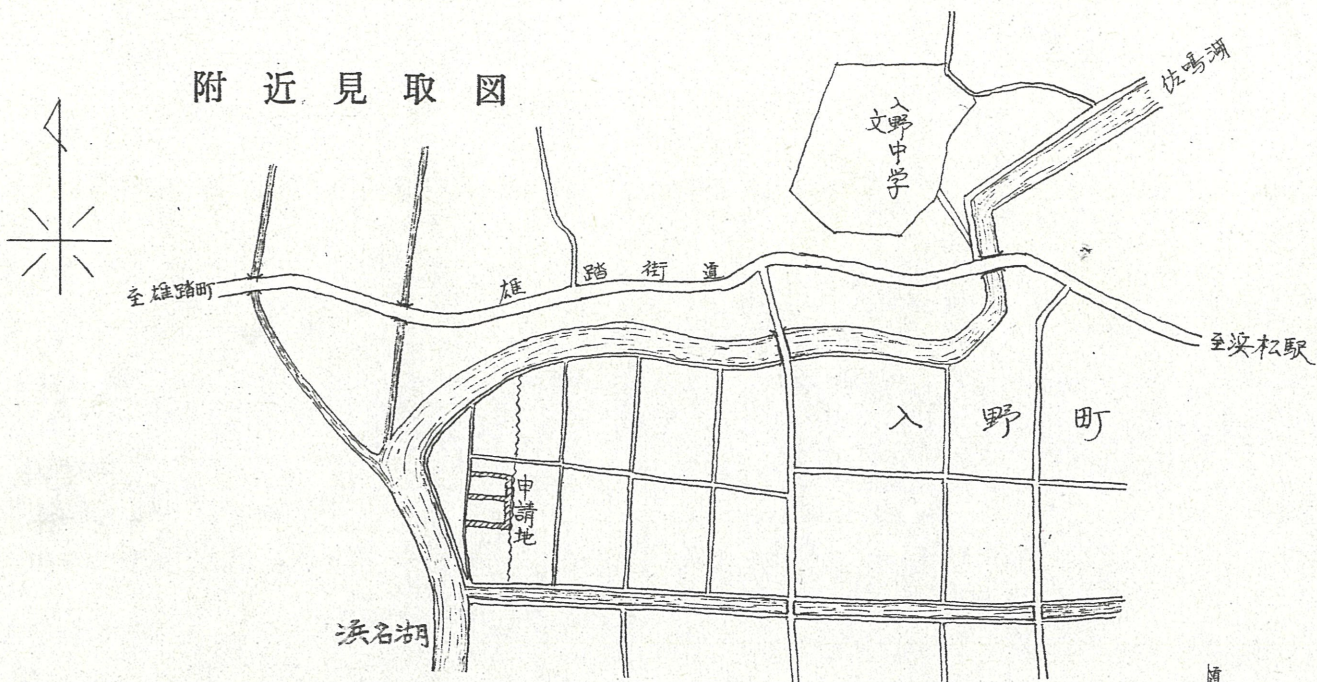

附近見取図

道路位置指定図	指定番号	43-163
入野町 地内	指定年月日	S44. 7.30

断面図 1/50

地籍図 (実測図及び公図写)

公図写 1/600

実測図 1/500