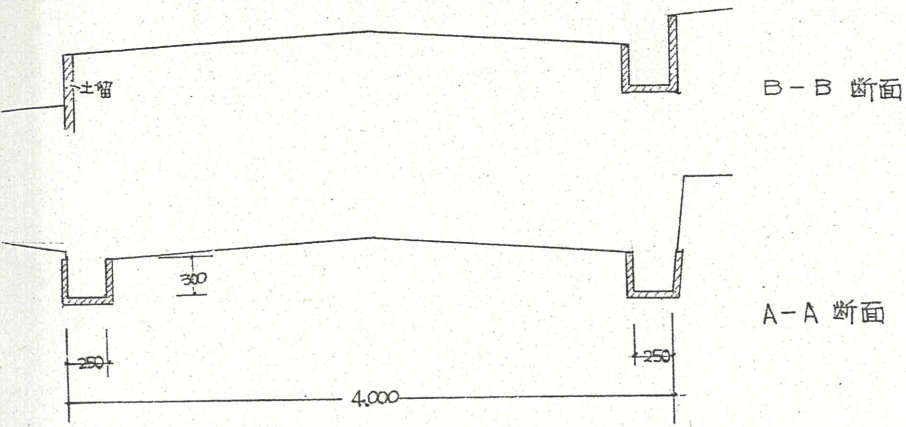

附近見取図

道路位置指定図	指定番号	43-156
西伊場町 地内	指定年月日	S44. 8.12

断面図

1:5

公園寫 1:600

7200 公道