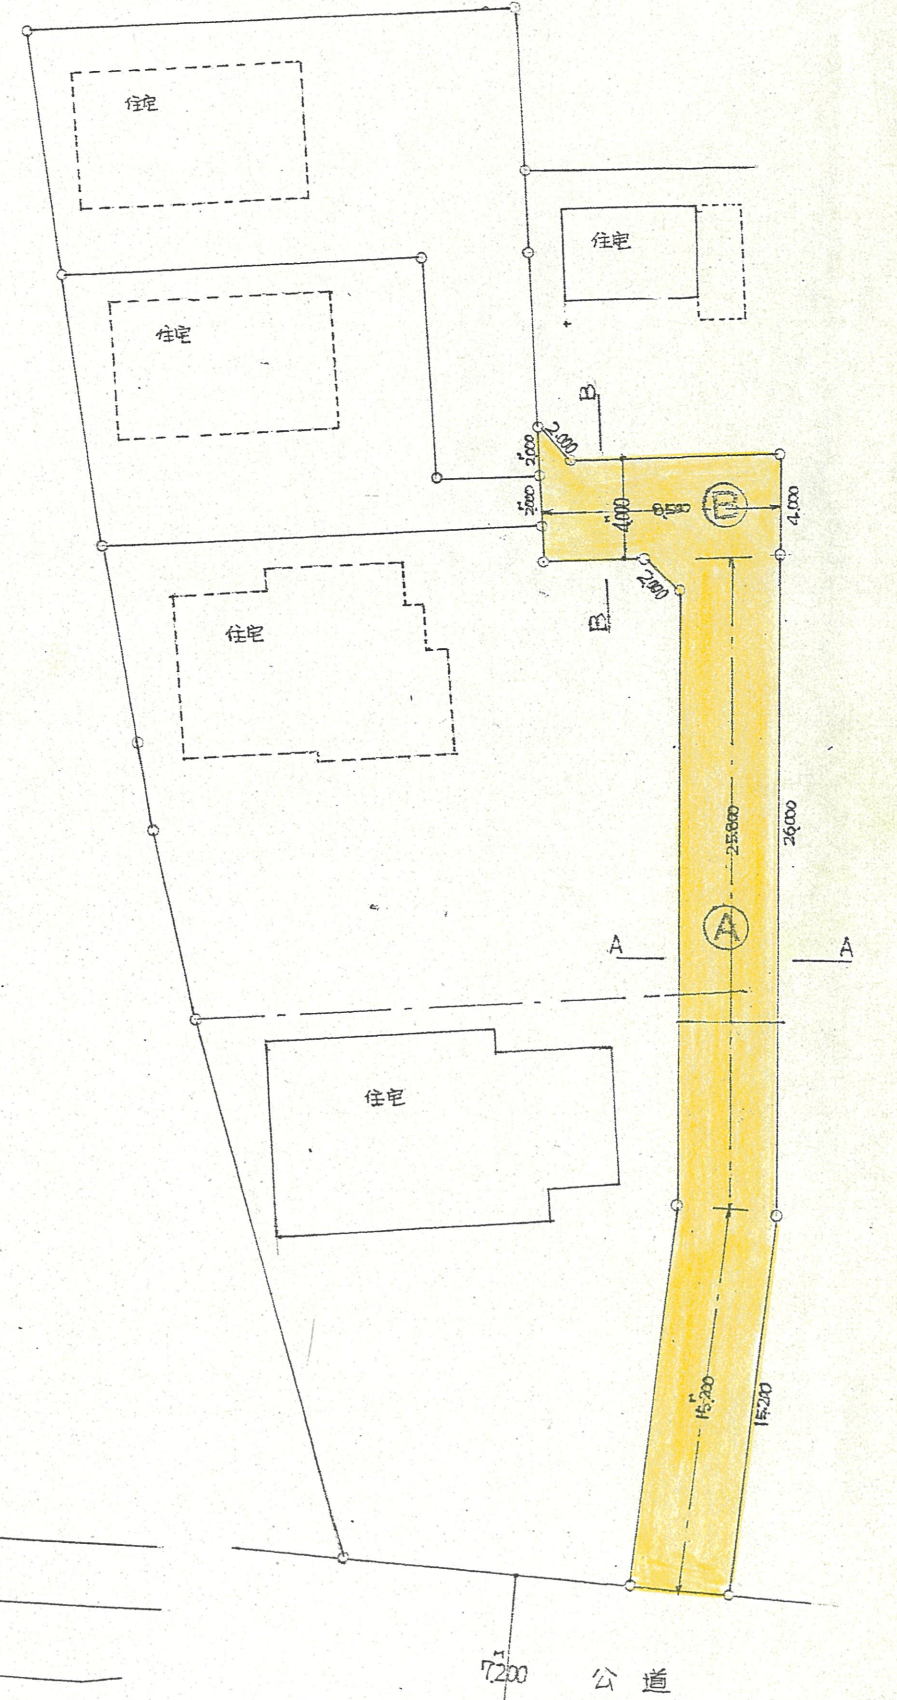

附近見取図

道路位置指定図	指定番号	43-156
西伊場町 地内	指定年月日	S44. 8.12

断面図

1:5

公園寫 1:600

7200 公道