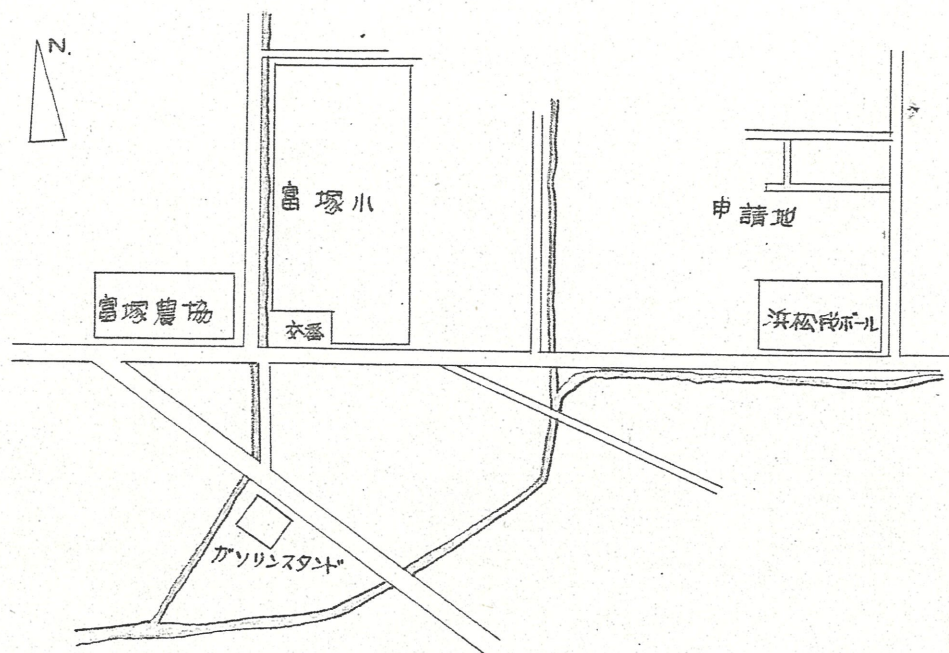

附近見取図

断面図 1/40

道路位置指定図	指定番号	43-155
富塚町 地内	指定年月日	S44.10.27

実測図 1/300