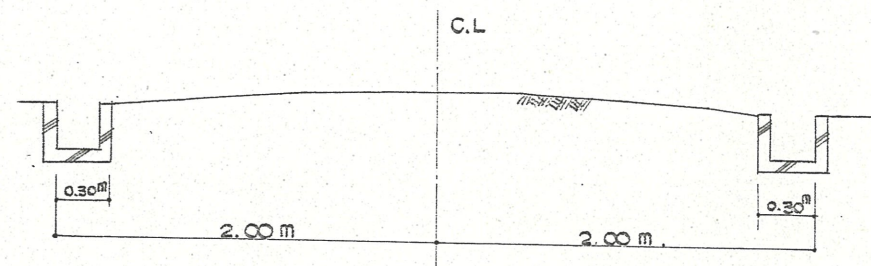

附近見取図

断面図 1/40

道路位置指定図	指定番号	43-155
富塚町 地内	指定年月日	S44.10.27

実測図 1/300