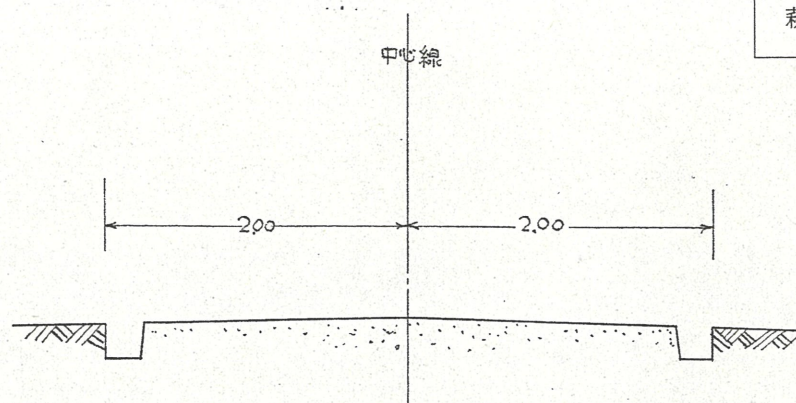

附近見取図

断面図 S1/50

道路位置指定図	指定番号	43-131
萩町 地内	指定年月日	S43.12.20

地籍図 (実測図及び公図写)

公図写 S1/600

実測図 S1/300

道路位置指定図	指定番号	28-17
小豆餅一丁目	指定年月日	H28.12.26

(廃止)

※着色区間を廃止

道路断面図 縮尺:1/50