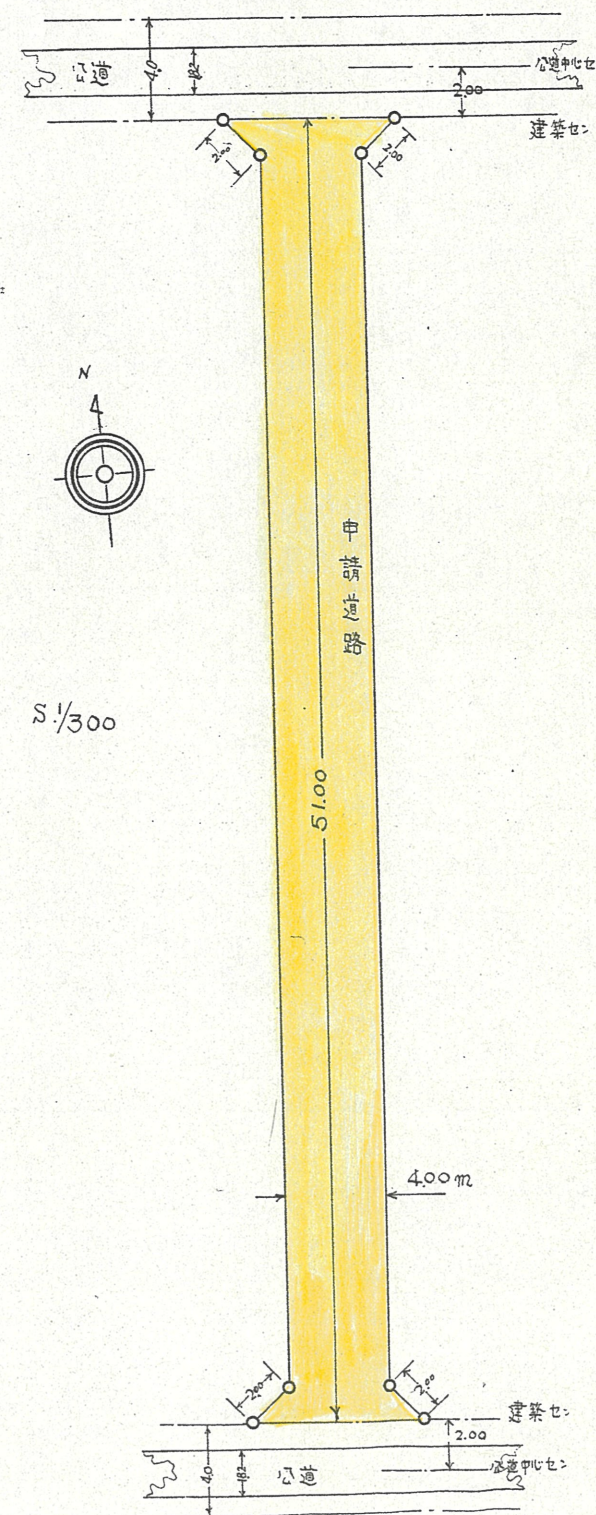

附近見取図

断面図 S1/50

道路位置指定図	指定番号	43-131
萩町 地内	指定年月日	S43.12.20

地籍図 (実測図及び公図写)

公図写 S1/600

実測図 S1/300

道路位置指定図	指定番号	28-17
小豆餅一丁目	指定年月日	H28.12.26

(廃止)

※着色区間を廃止

道路断面図 縮尺:1/50