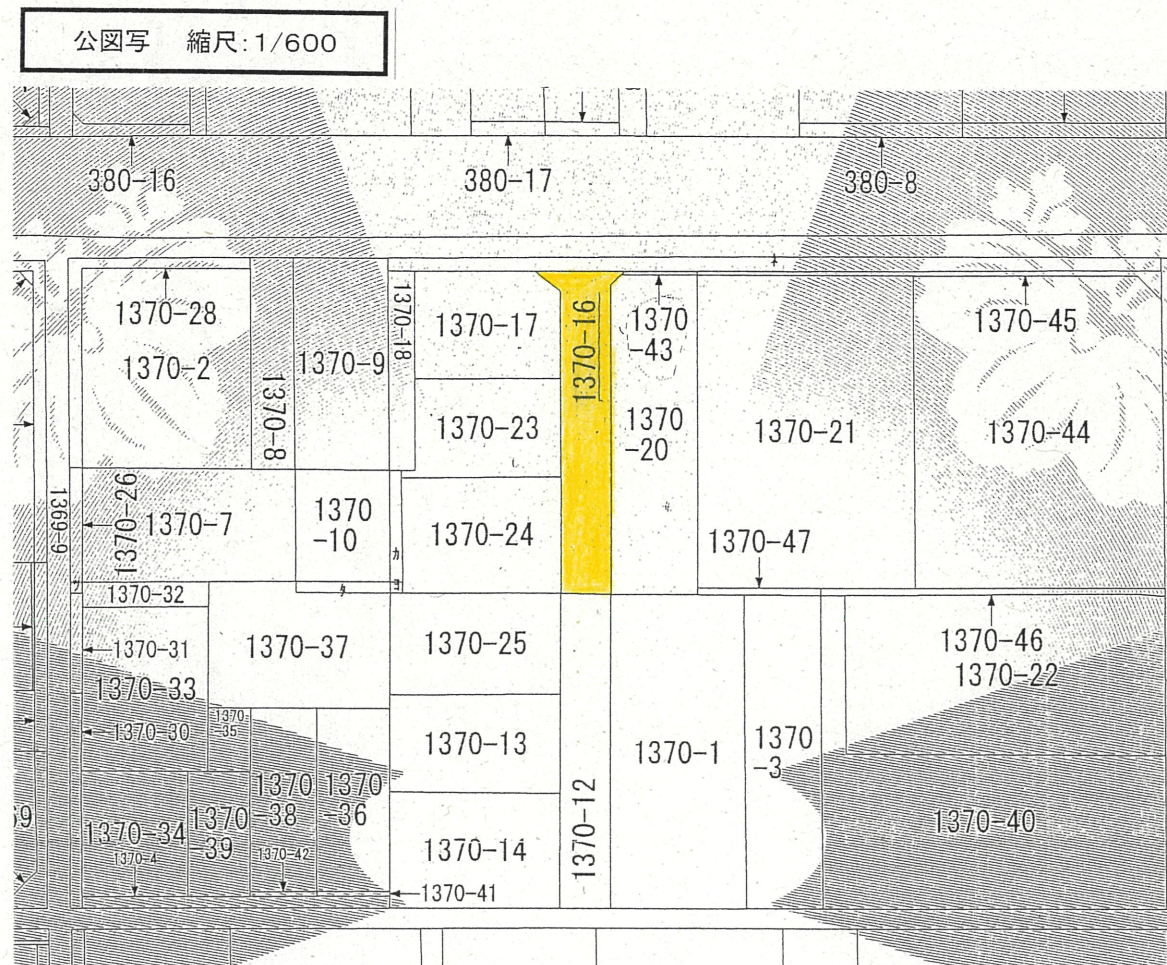

附近見取図

断面図 S1/50

道路位置指定図	指定番号	43-131
萩町 地内	指定年月日	S43.12.20

地籍図 (実測図及び公図写)

公図写 S1/600

実測図 S1/300

道路位置指定図	指定番号	28-17
小豆餅一丁目	指定年月日	H28.12.26

(廃止)

※着色区間を廃止

道路断面図 縮尺:1/50