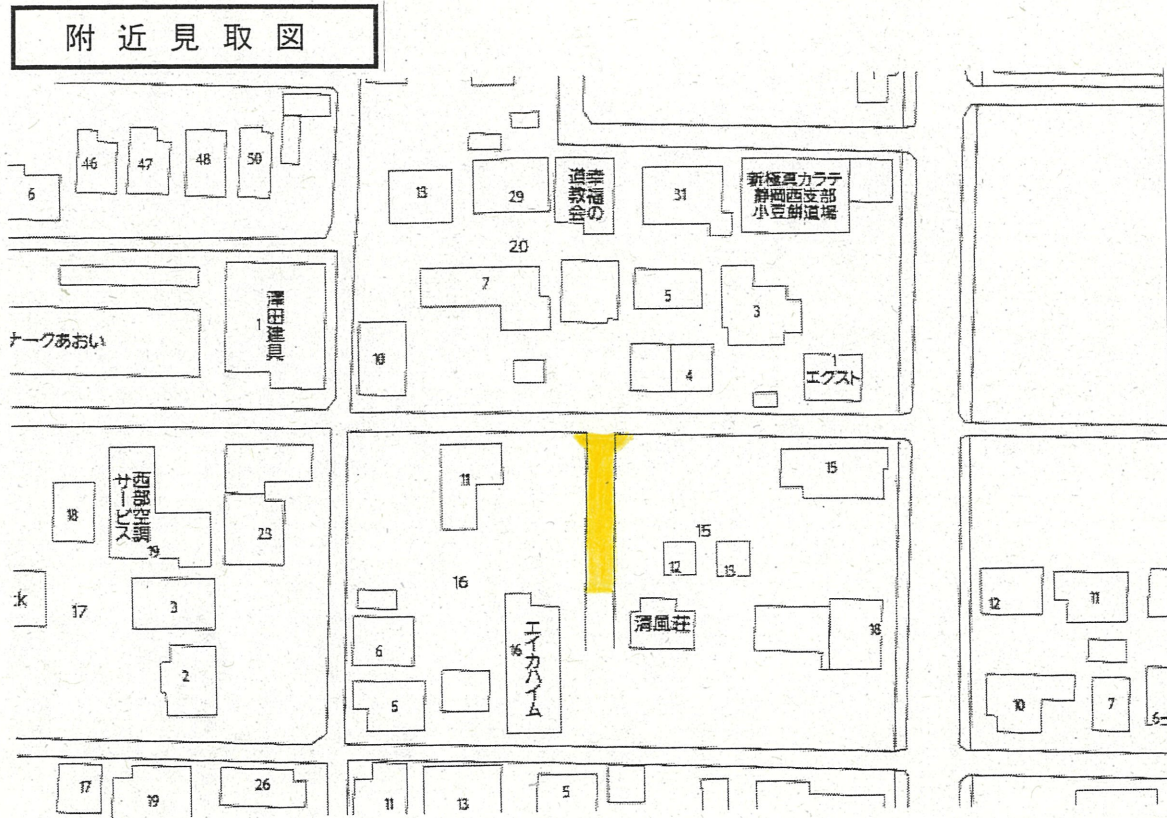

附近見取図

断面図 S1/50

道路位置指定図	指定番号	43-131
萩町 地内	指定年月日	S43.12.20

地籍図 (実測図及び公図写)

公図写 S1/600

実測図 S1/300

道路位置指定図	指定番号	28-17
小豆餅一丁目	指定年月日	H28.12.26

(廃止)

※着色区間を廃止

道路断面図 縮尺:1/50