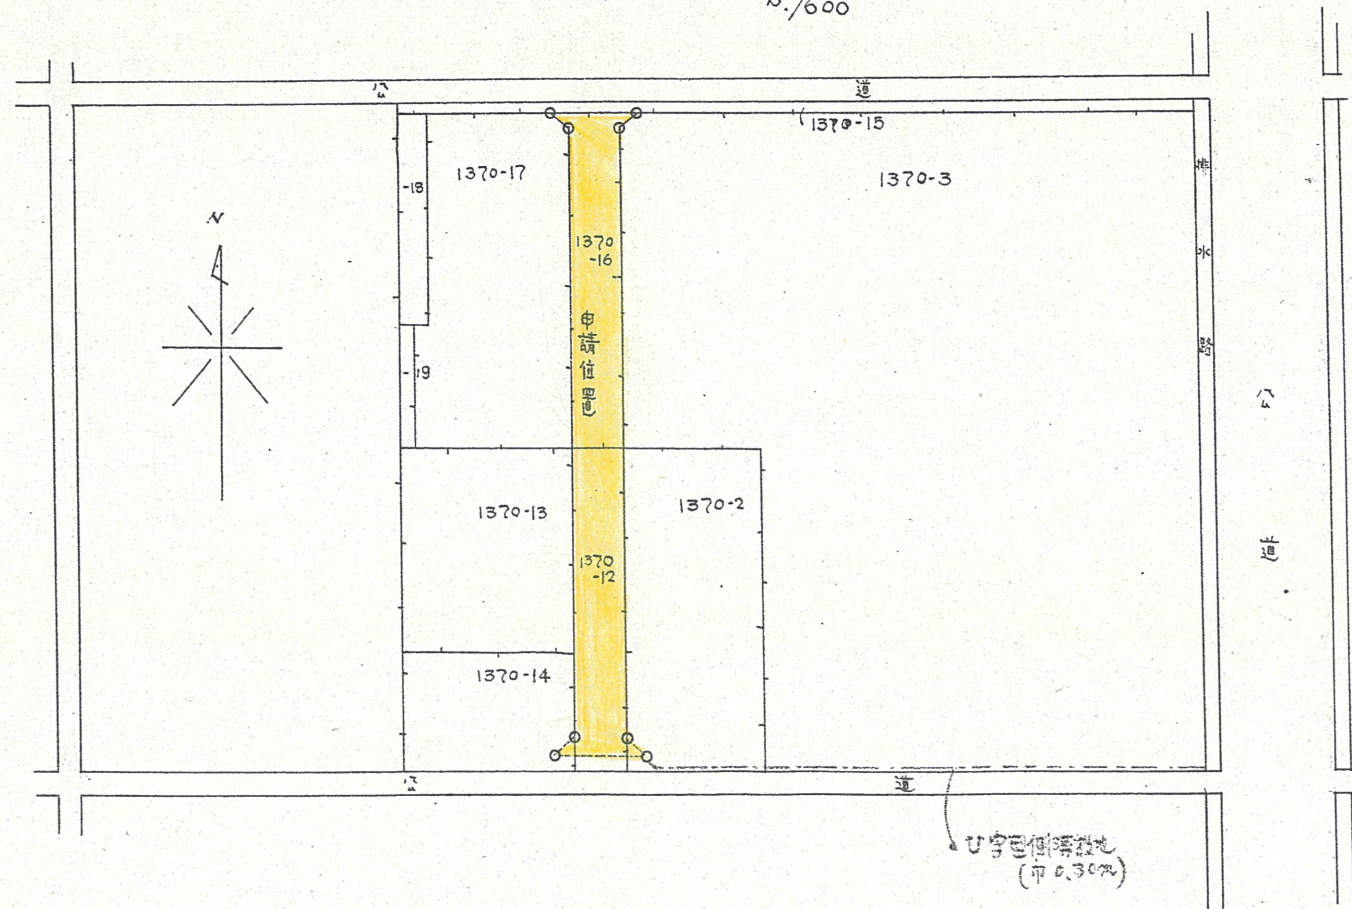

附近見取図

断面図 S1/50

道路位置指定図	指定番号	43-131
萩町 地内	指定年月日	S43.12.20

地籍図 (実測図及び公図写)

公図写 S1/600

実測図 S1/300

道路位置指定図	指定番号	28-17
小豆餅一丁目	指定年月日	H28.12.26

(廃止)

※着色区間を廃止

道路断面図 縮尺:1/50