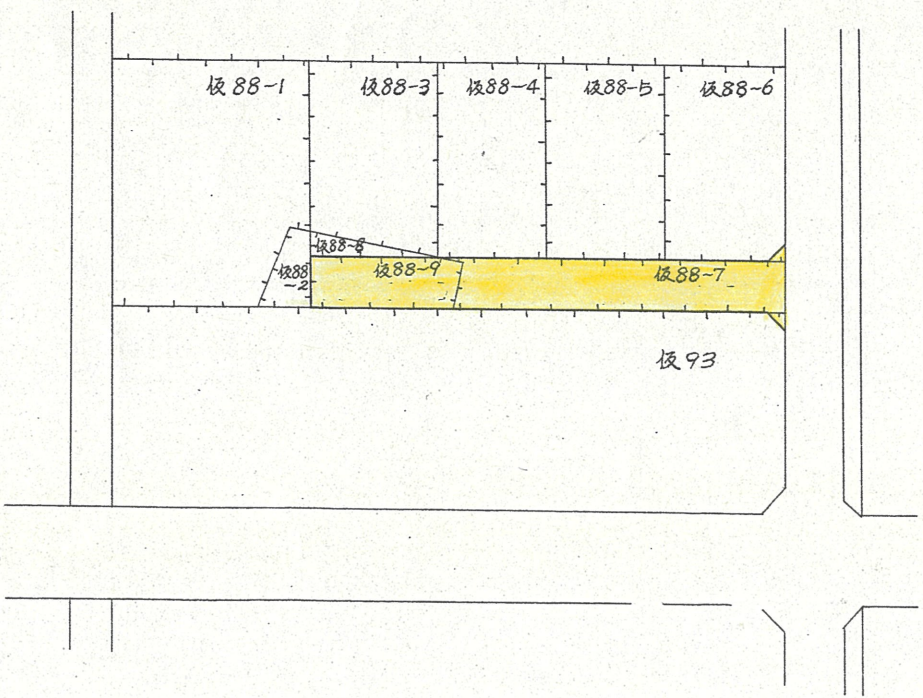

道路位置指定図	指定番号	43-118
西ヶ崎町 地内	指定年月日	S43.12.2

附近見取図

断面図 1/50

公園写 600

実測図 1/300