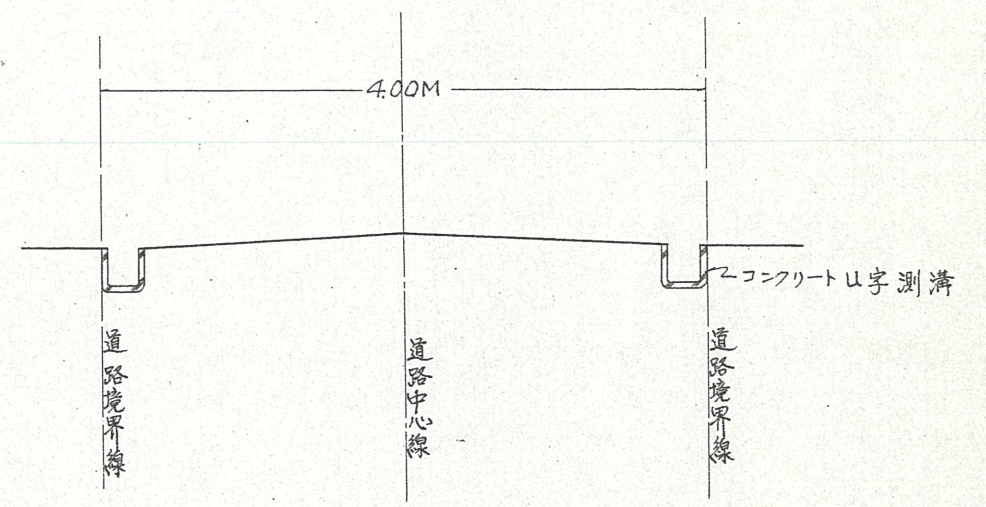

道路位置指定図	指定番号	43-118
西ヶ崎町 地内	指定年月日	S43.12.2

附近見取図

断面図 1/50

公園写 600

実測図 1/300