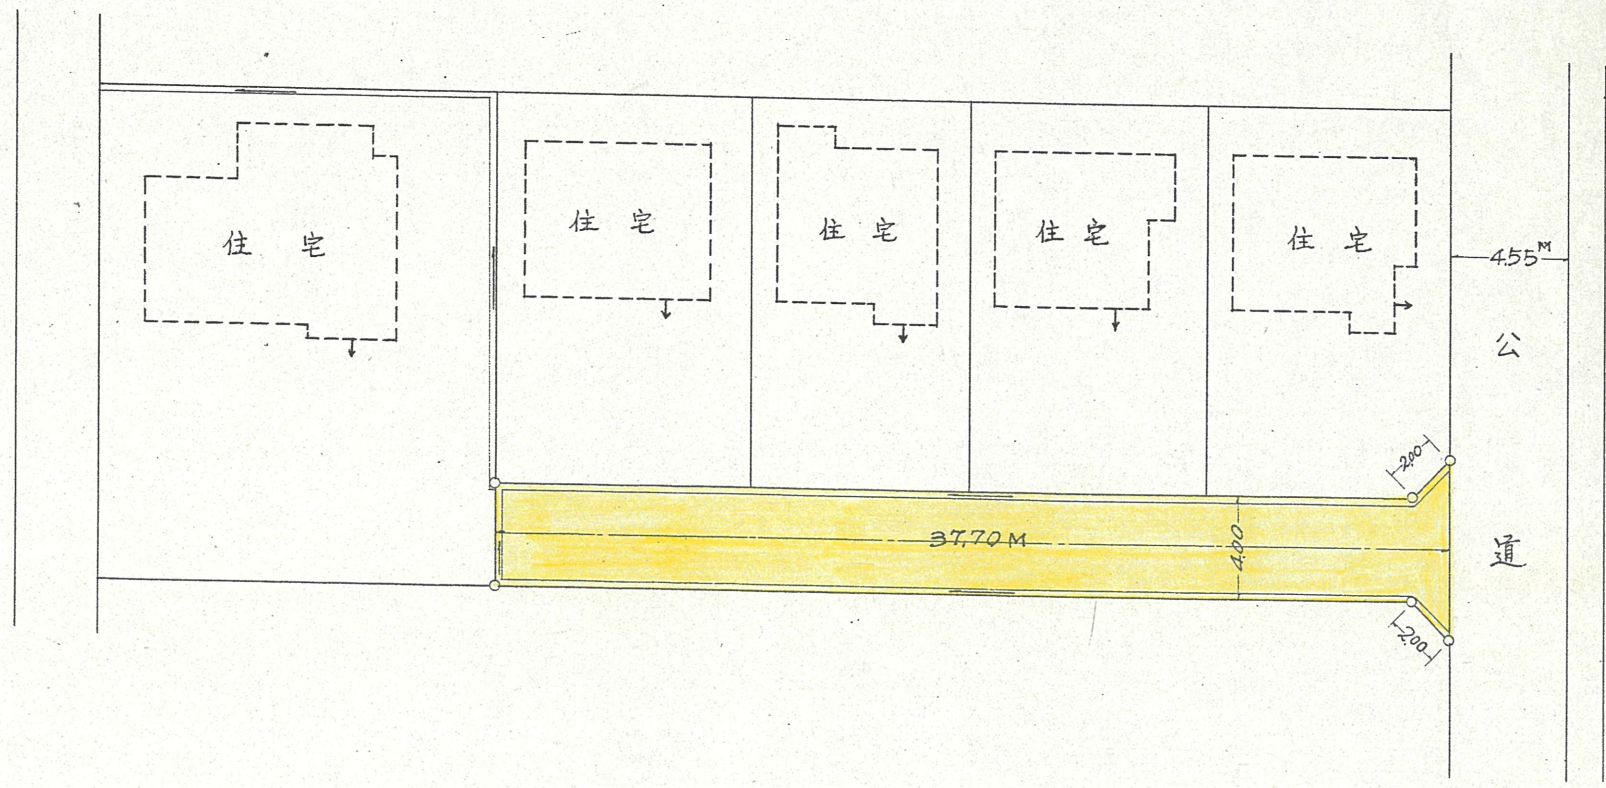

道路位置指定図	指定番号	43-118
西ヶ崎町 地内	指定年月日	S43.12.2

附近見取図

断面図 1/50

公園写 600

実測図 1/300