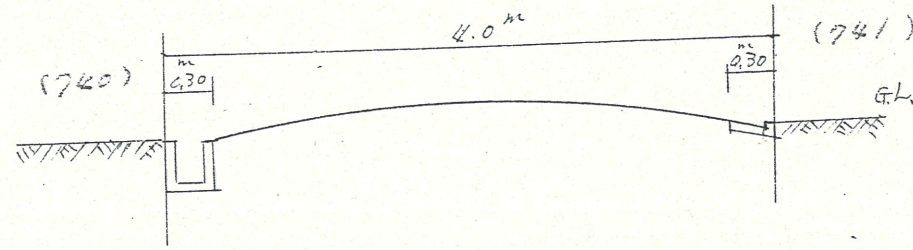

附近見取図

断面図

縮尺1:50

道路位置指定図	指定番号	42-93
早出町 地内	指定年月日	S42.11.30

公園等

縮尺1:600

測量図

縮尺1:300