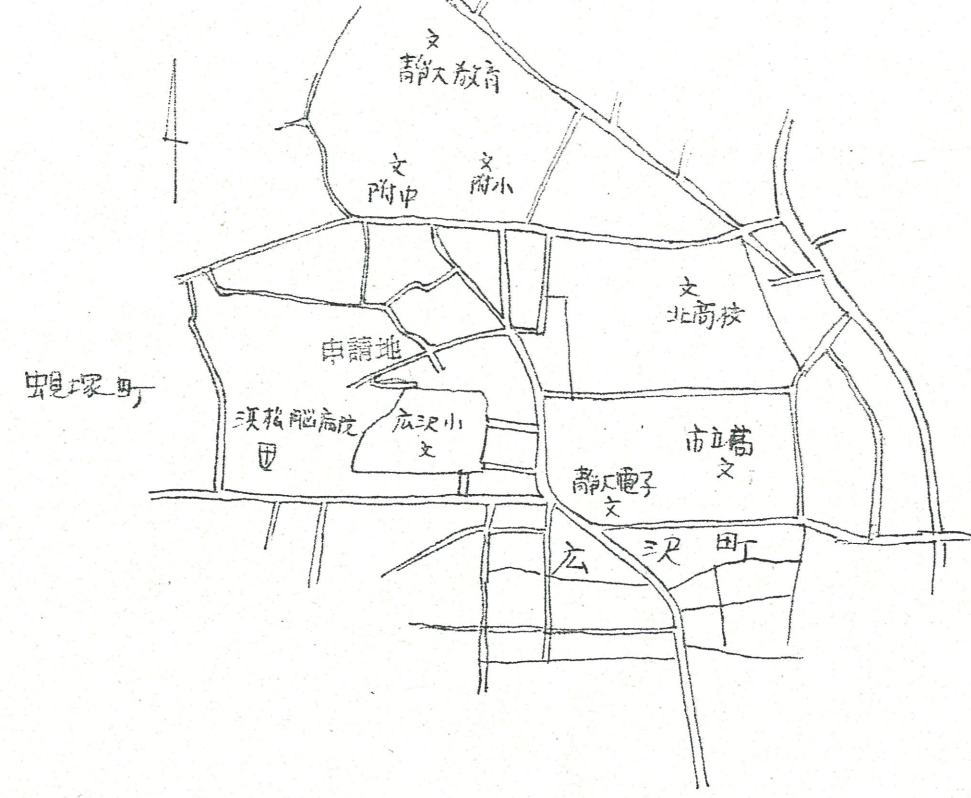

附近見取図

道路位置指定図	指定番号	42-91
広沢町 地内	指定年月日	S42.11.20

断面図