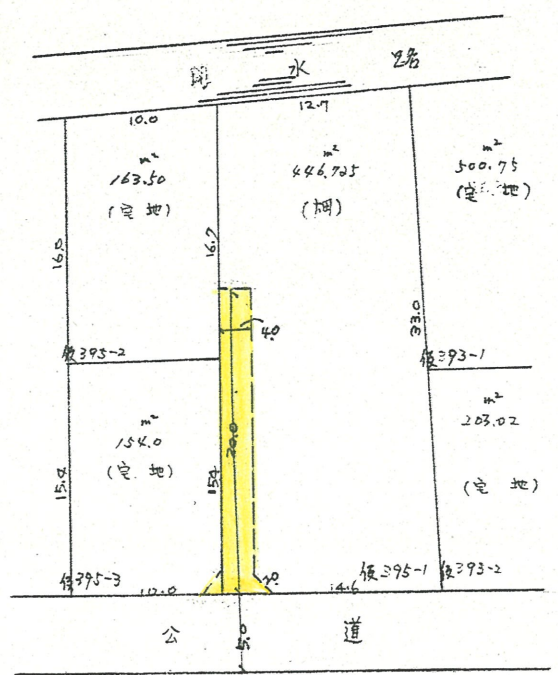

附近見取図

断面図

道路位置指定図	指定番号	42-89
篠ヶ瀬町 地内	指定年月日	S42.11.10

換地図 1/500

実測図 1/300