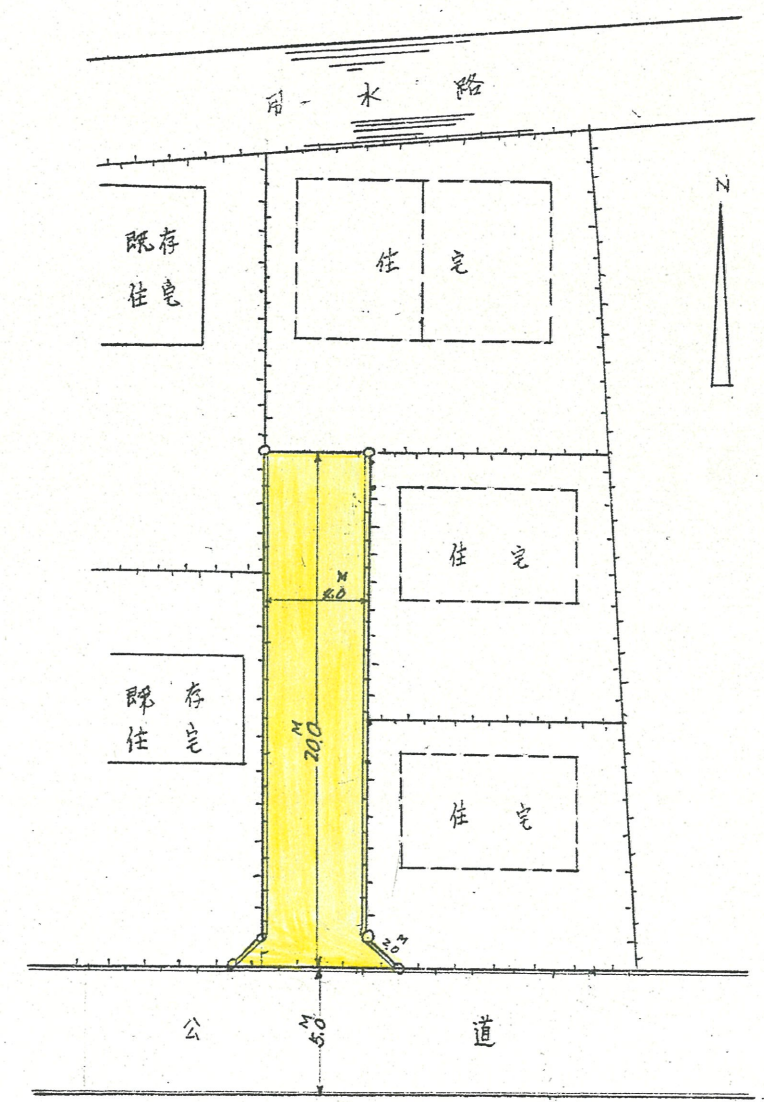

附近見取図

断面図

道路位置指定図	指定番号	42-89
篠ヶ瀬町 地内	指定年月日	S42.11.10

換地図 1/500

実測図 1/300