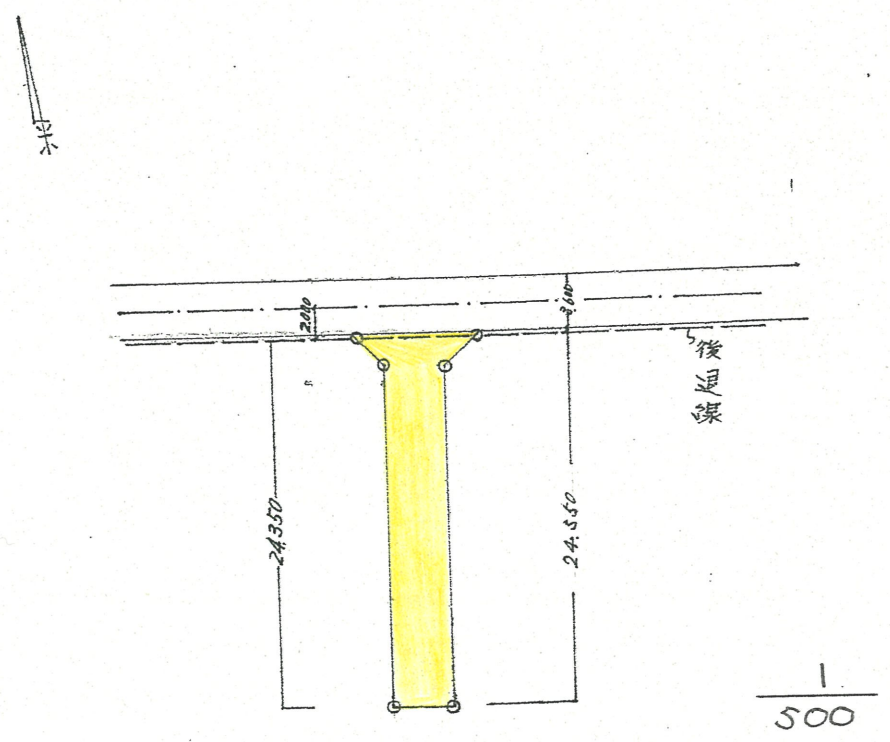

道路位置指定図	指定番号	42-84
米津町 地内	指定年月日	S42.11.5

附近見取図

断面図

地籍図 (実測図及び公図写)

公図写