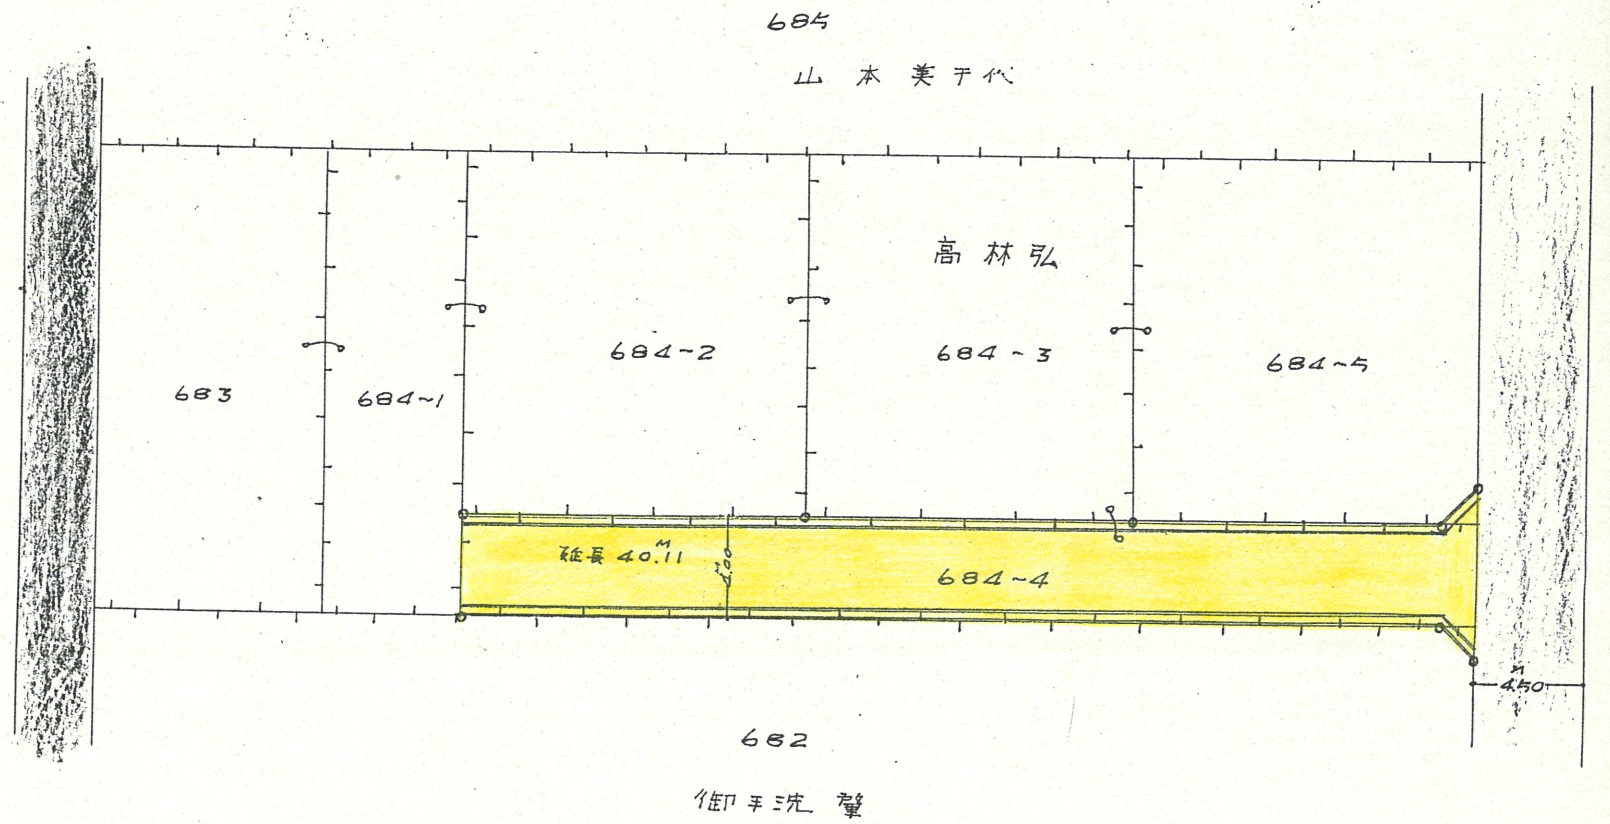

附近見取図

| | | |
|---------|-------|-----------|
| 道路位置指定図 | 指定番号 | 42-80 |
| 中田町 地内 | 指定年月日 | S42.11.20 |

断面図 S 1:100

平面図 S 1:500

実測図 S 1:300