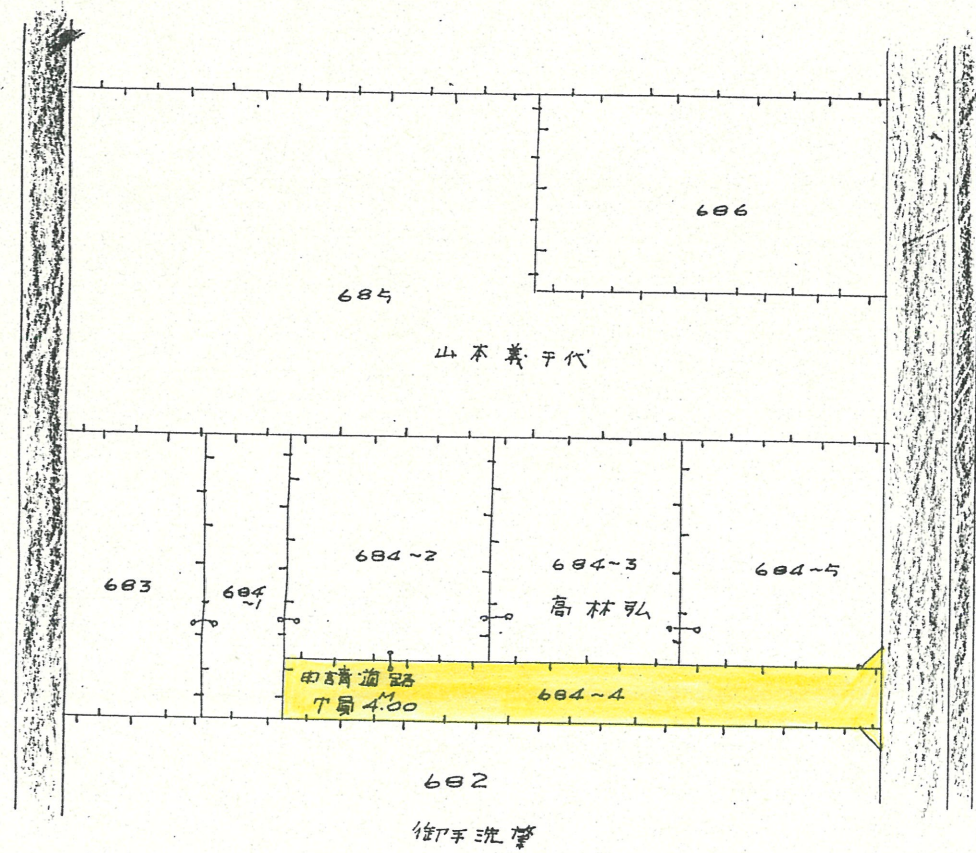

附近見取図

| | | |
|---------|-------|-----------|
| 道路位置指定図 | 指定番号 | 42-80 |
| 中田町 地内 | 指定年月日 | S42.11.20 |

断面図 S 1:100

平面図 S 1:500

実測図 S 1:300