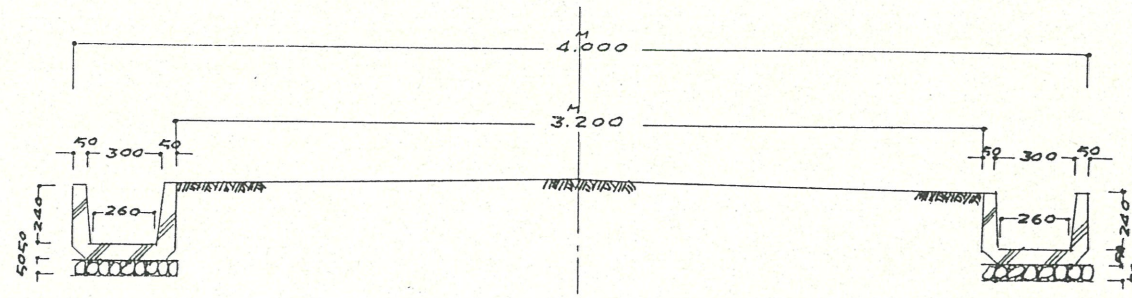

附近見取図

| | | |
|---------|-------|-----------|
| 道路位置指定図 | 指定番号 | 42-80 |
| 中田町 地内 | 指定年月日 | S42.11.20 |

断面図 S 1:100

平面図 S 1:500

実測図 S 1:300