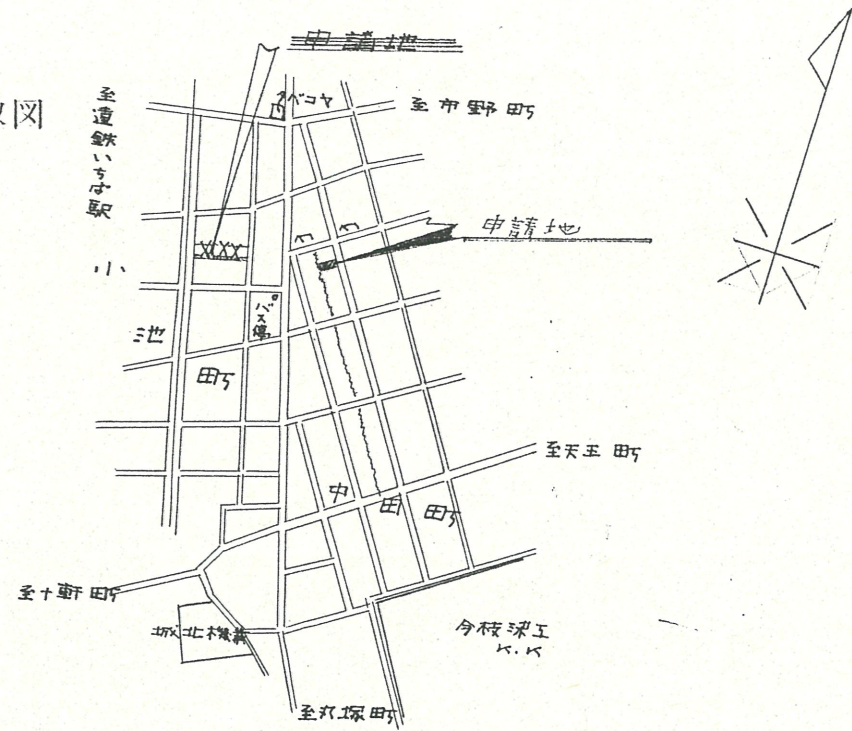

附近見取図

| | | |
|---------|-------|-----------|
| 道路位置指定図 | 指定番号 | 42-80 |
| 中田町 地内 | 指定年月日 | S42.11.20 |

断面図 S 1:100

平面図 S 1:500

実測図 S 1:300