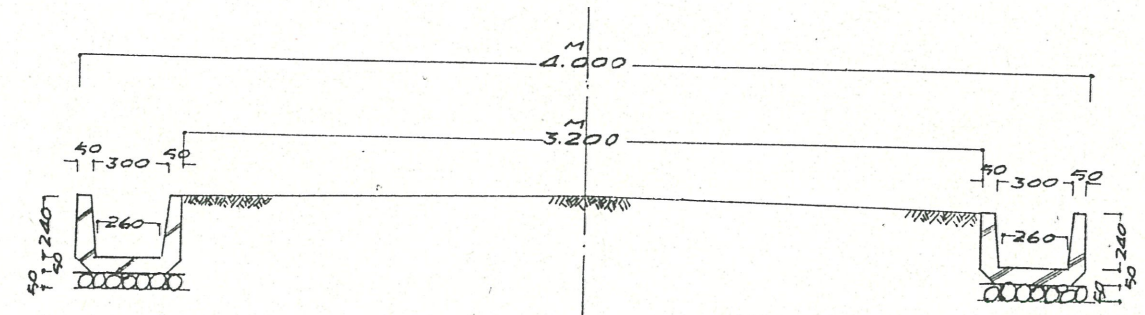

道路位置指定図	指定番号	42-78
早出町 地内	指定年月日	S42.10.16

附近見取図

全図写 S1:600

実測 S1:30