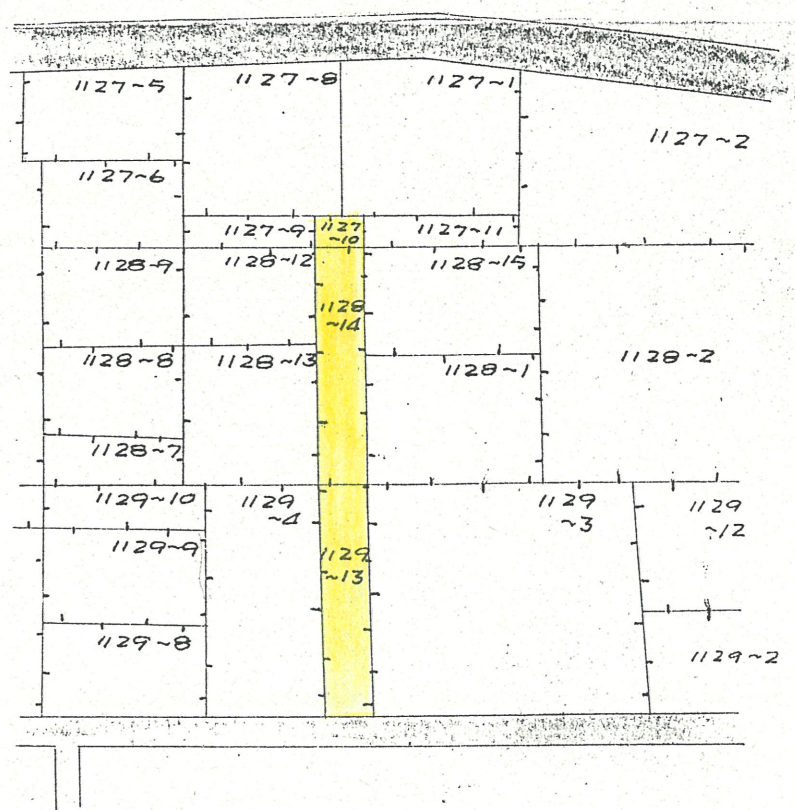

道路位置指定図	指定番号	42-78
早出町 地内	指定年月日	S42.10.16

附近見取図

全図写 S1:600

実測 S1:30