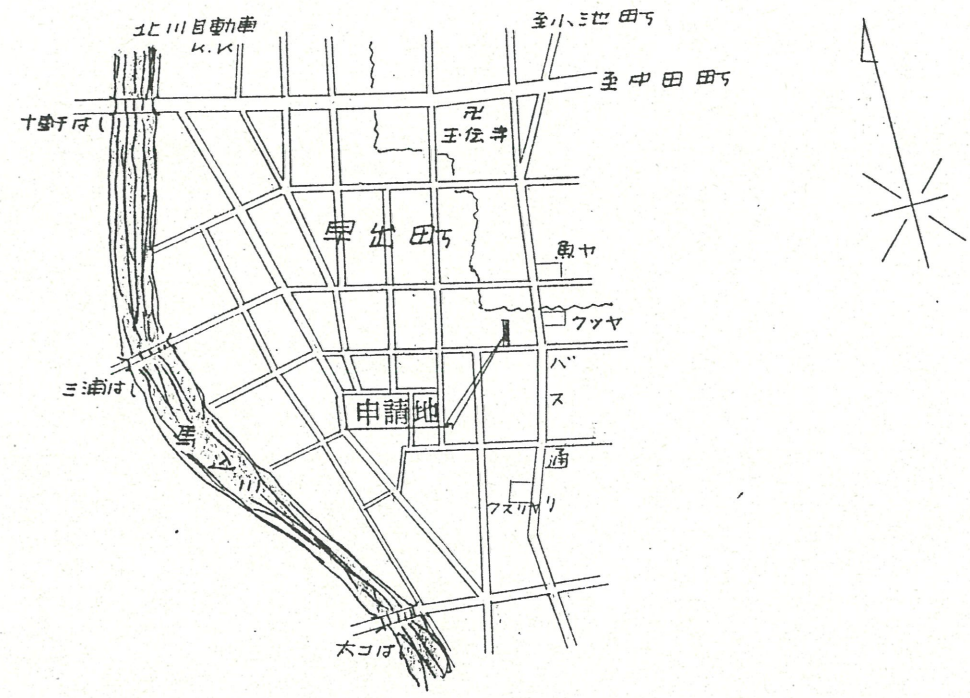

道路位置指定図	指定番号	42-78
早出町 地内	指定年月日	S42.10.16

附近見取図

全図写 S1:600

実測 S1:30