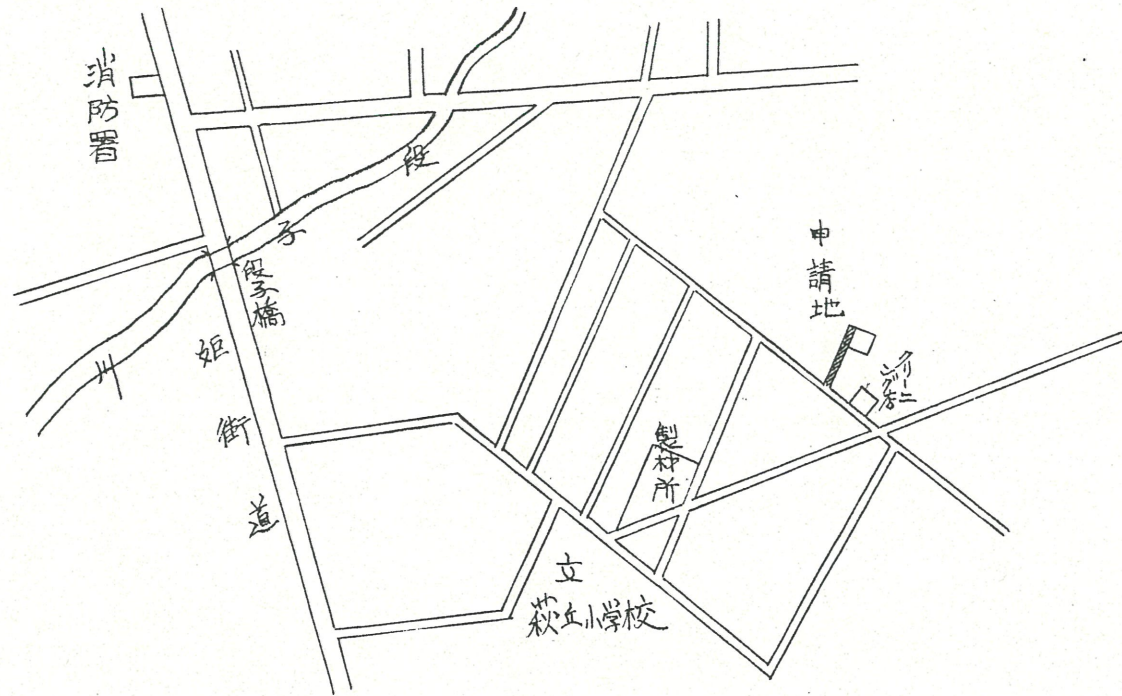

附近見取図

断面図

道路位置指定図	指定番号	42-67
萩町 地内	指定年月日	S42.11.20

公園字
1/800