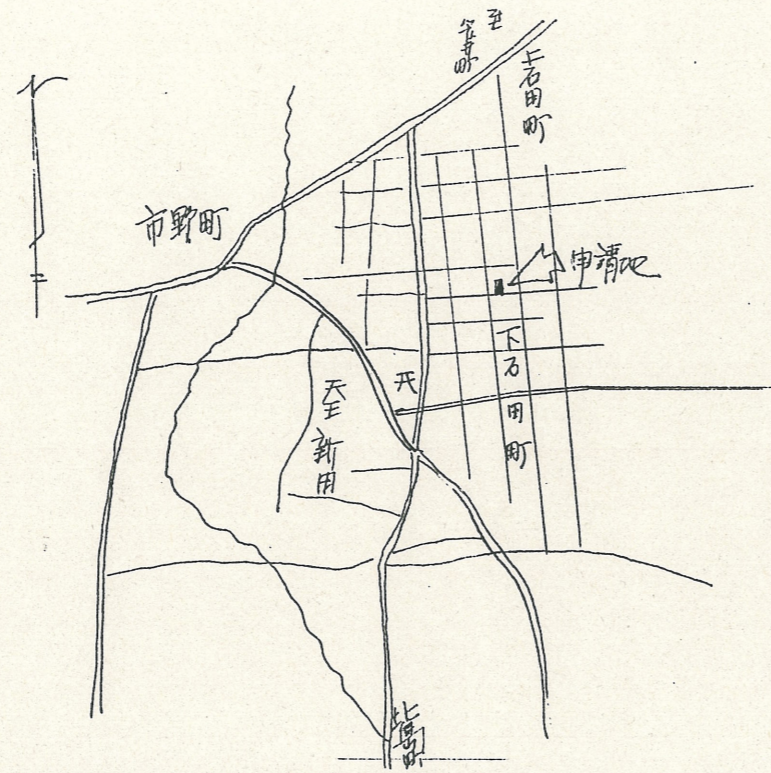

附近見取図

地籍図 (実測図及び公図写)

断面図

道路位置指定図	指定番号	42-49
下石田町 地内	指定年月日	S42. 9.30

実測図 1/300

公図写 1/1000